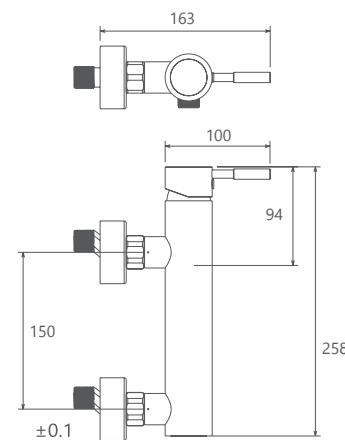

حمام
201020170005