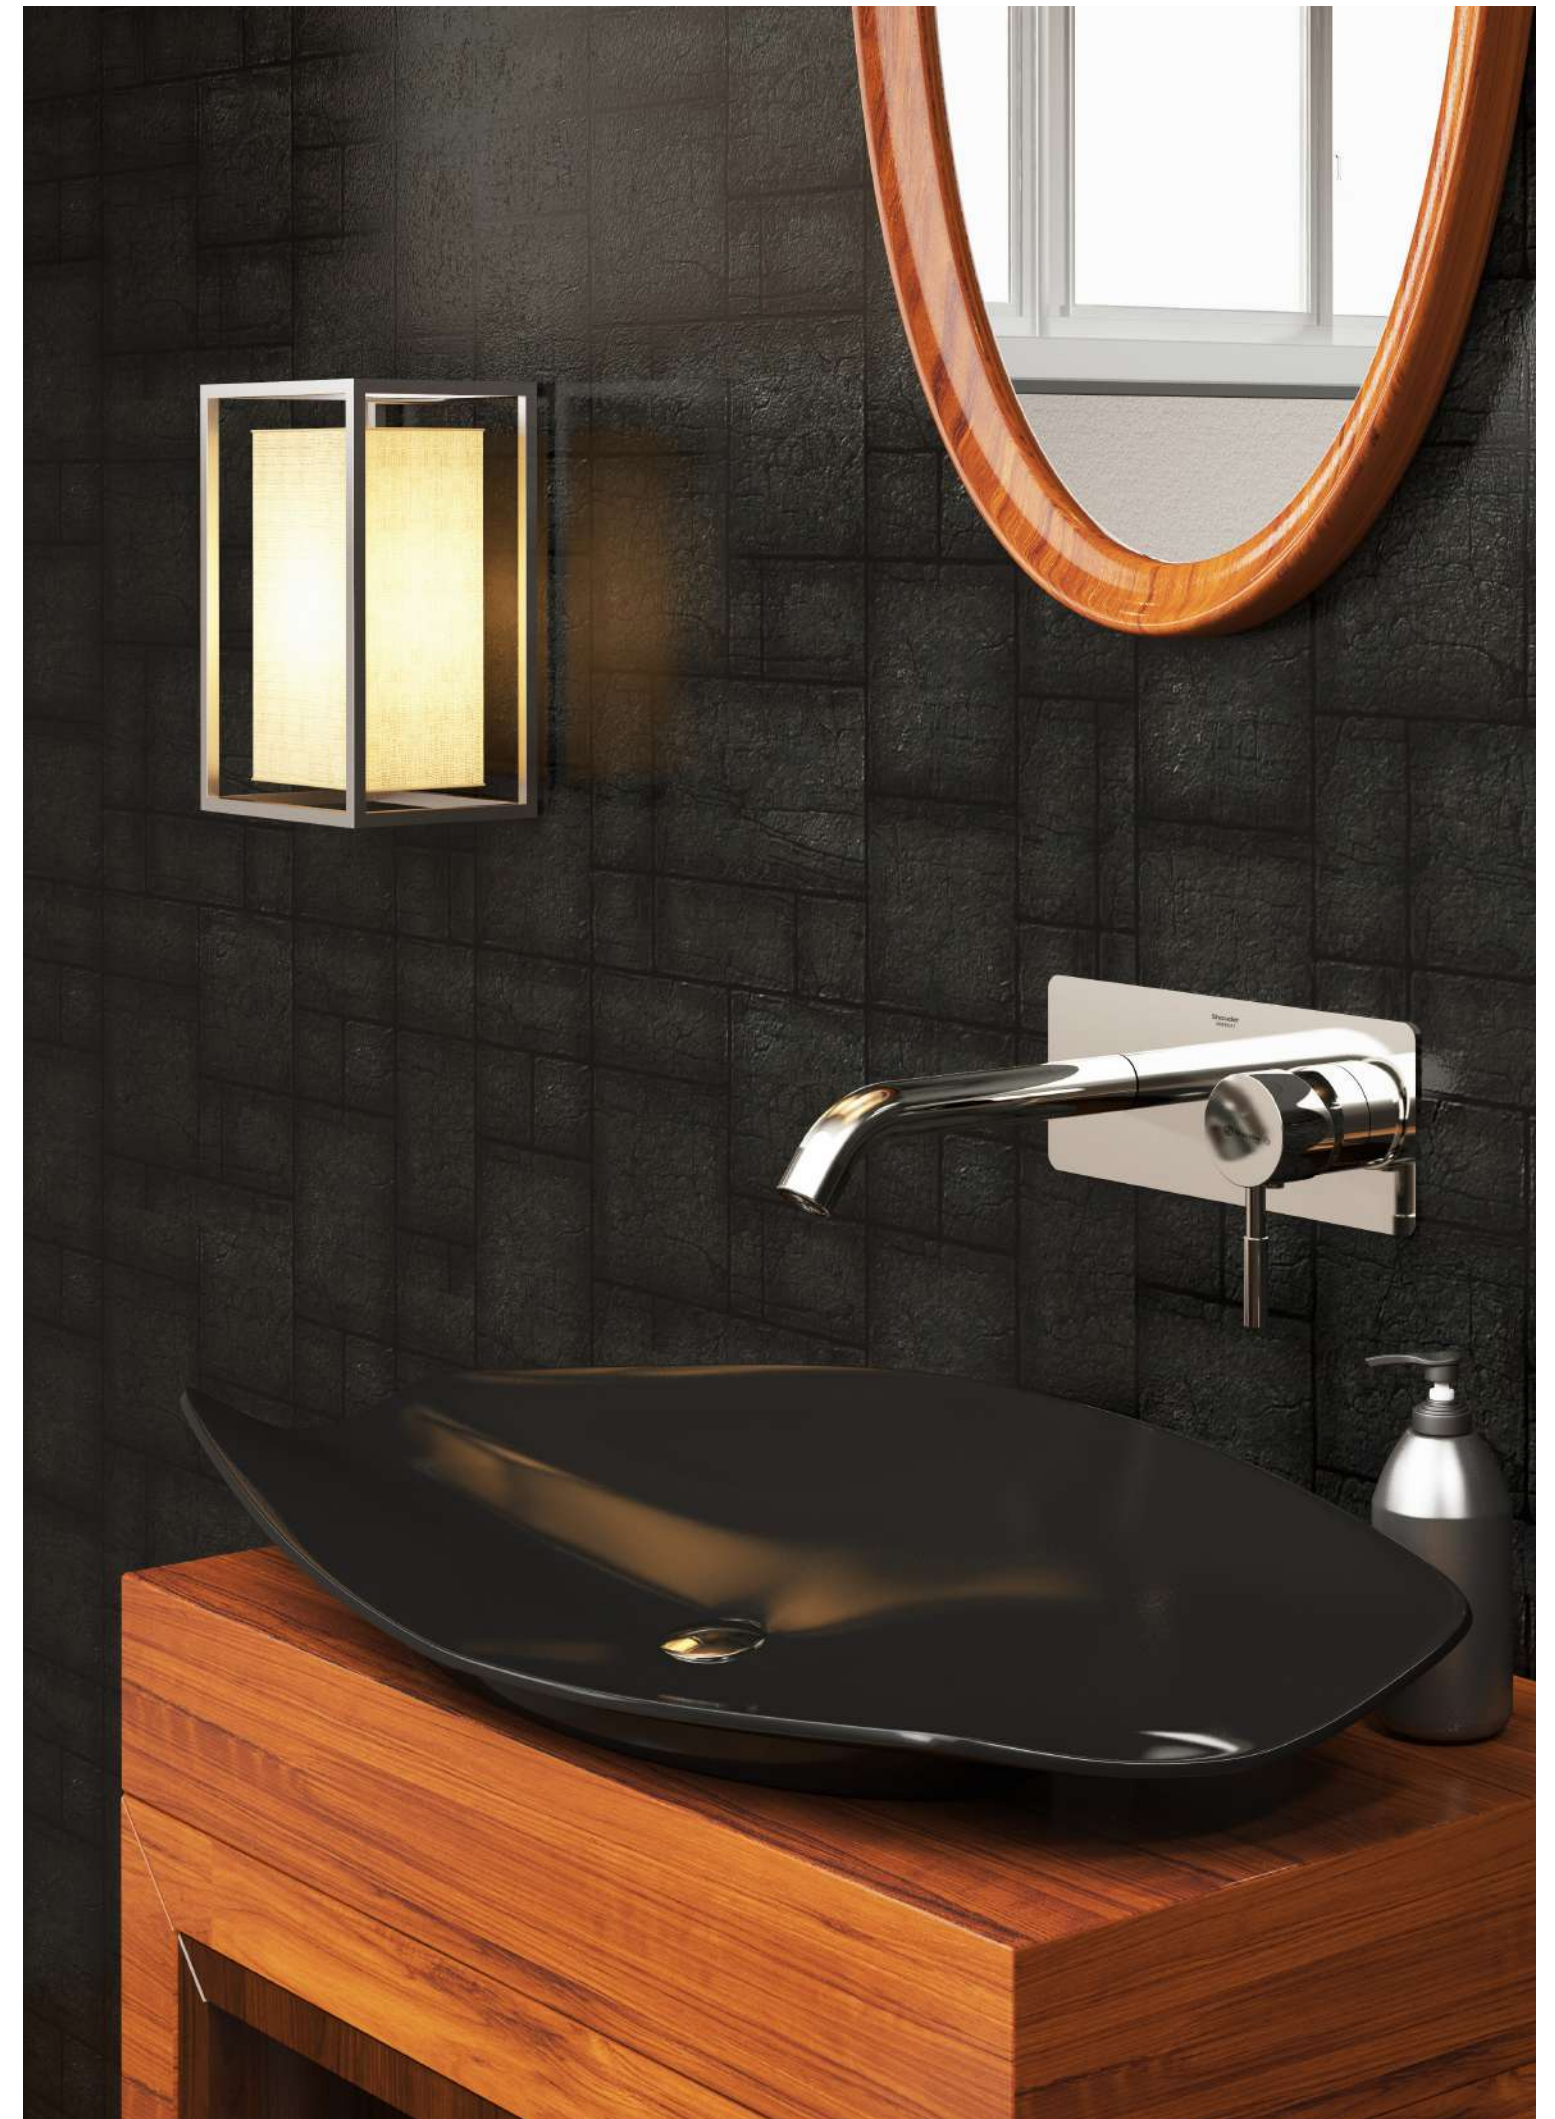

- اشغال فضای کمتر
- ساختار ارگونومیک
- سایز کارتریج: ۳۵ mm
- کنترل کیفیت صددرصد
- کارتریج سرامیکی مقاوم در برابر دما و فشار بالا
- نصب سریع و آسان
- پاکیزگی آسان
- منعطف در جانمایی

202180381518