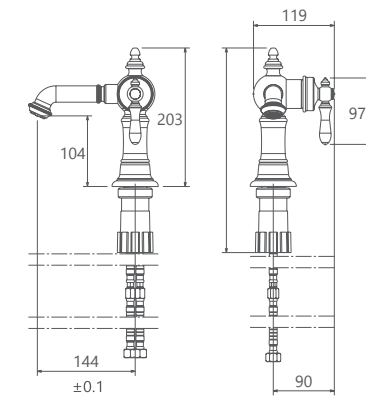

روشویی ثابت
201060240005