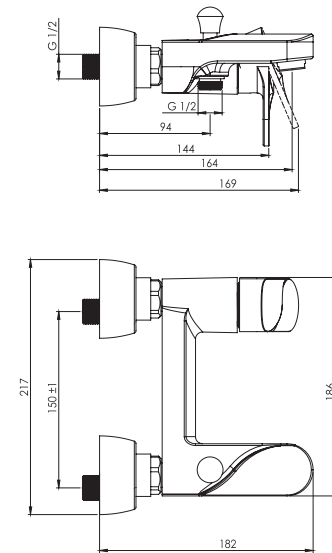

روشویی ثابت
201060090005

روشویی زدرا
201310090005

آشپزخانه
201010100005

توالت
201030100005

حمام
201020100005

- کارتریج سرامیکی مقاوم در برابر دما و فشار بالا
- دارای پرتاتور کاهنده مصرف آب
- رسوب پذیری کمتر سطح به دلیل طراحی خاص بدنه
- نصب سریع و آسان
- پوشش رنگ از نوع پودری الکترواستاتیک با ضخامت بیش از ۱۰۰ میکرون
- پاکیزگی آسان
- ساختار ارگونومیک
- سایز کارتریج: ۳۵ mm
- کنترل کیفیت صددرصد