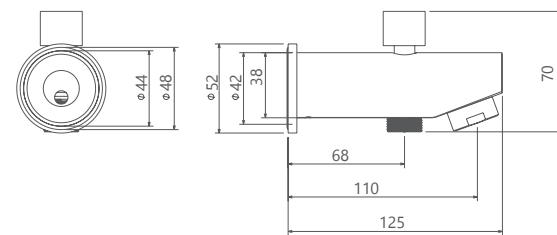

● ABS

حمام تیپ ۴ سقفی Brass
202150381105