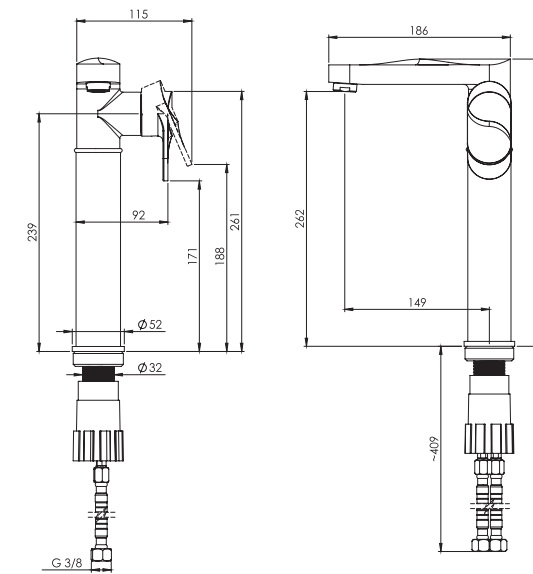

- کارتریج سرامیکی مقاوم در برابر دما و فشار بالا
- دارای پرتاتور کاهنده مصرف آب
- رسوب پذیری کمتر سطح به دلیل طراحی خاص بدنه
- نصب سریع و آسان
- پوشش رنگ از نوع پودری الکترواستاتیک با ضخامت بیش از ۱۰۰ میکرون
- پاکیزگی آسان
- ساختار ارگونومیک
- سایز کارتریج: ۳۵ mm
- کنترل کیفیت صددرصد