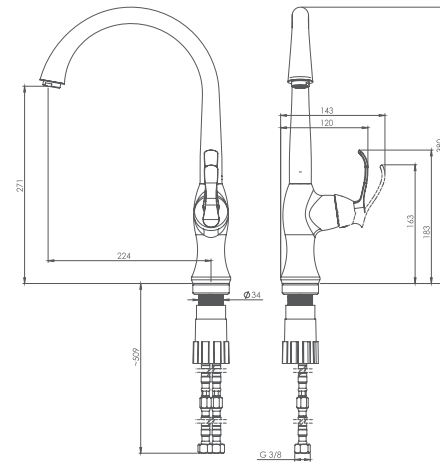

توالت
201030140005

روشویی ثابت
201060140005

حمام
201020140005

روشویی پایه بلند
201050140005

شیری اکروم شیری اطلا کروم

آشپزخانه
201010110005

- کارتریج سرامیکی مقاوم در برابر دما و فشار بالا
- دارای پرتاتور کاهنده مصرف آب
- رسوب پذیری کمتر سطح به دلیل طراحی خاص بدنه
- پوشش رنگ از نوع پودری الکترواستاتیک با ضخامت بیش از ۱۰۰ میکرون
- پوشش PVD (لایه نشانی تحت خلاء) مطابق با استاندارد روز دنیا
- پاکیزگی آسان
- نصب سریع و آسان
- ساختار ارگونومیک
- سایز کارتریج: ۳۵ mm
- کنترل کیفیت صددرصد