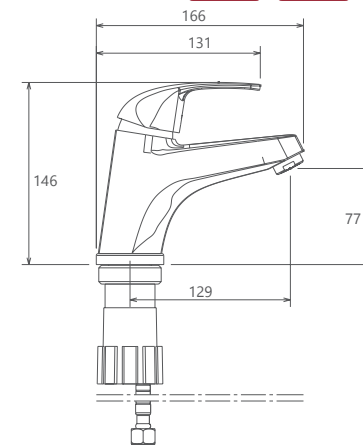

روشویی ثابت
201060030005