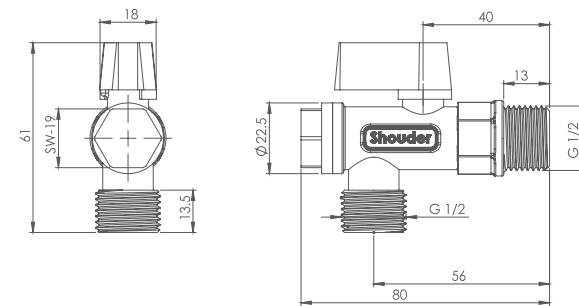

کفشور گریز ۶۰ سانتی متر
201230000009

کفشور لنا ۶۰ سانتی متر
201230000071

کفشور لیدز ۶۰ سانتی متر
201230000073

شیر شیلنگی کلیدی
201140510005

شیر تکی شارپ
201120070005

شیر تکی لوکا
201120180024

شیر پیش‌فیلتر دار ۱/۲
201170620005