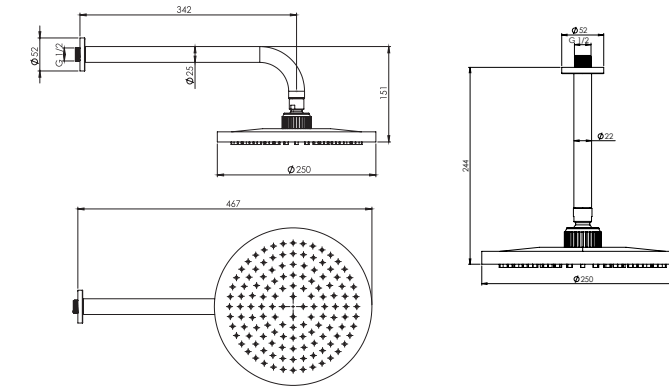

حمام تیپ ۳ دیواری Brass
202150380905

حمام تیپ ۳ سقفی ABS
202150380805

حمام تیپ ۳ دیواری ABS
202150381005

حمام تیپ ۲ ABS
202150380605

حمام تیپ ۲ Brass
202150380505

● BRASS

● ABS

حمام تیپ ۴ سقفی Brass
202150381105