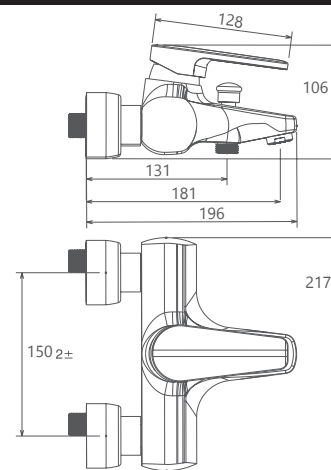

روشویی ثابت
201060160005