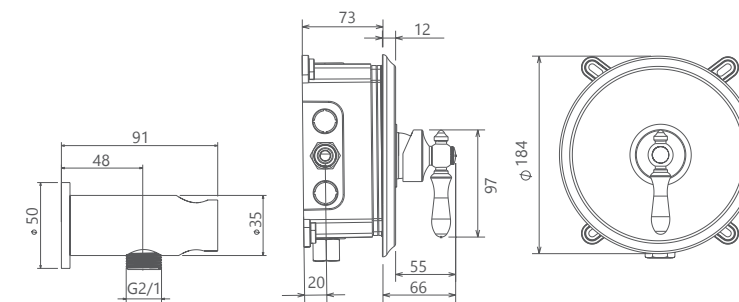

202180381518

مشکی اکروم مشکی اپلا شیری اکروم شیری اپلا کروم مات طلا مات طلا کروم

Zigmond Collection

● BRASS

● ABS

- اشغال فضای کمتر
- نصب سریع و آسان
- نازل های سیلیکونی سردوش با قابلیت رسوب گیری کمتر
- دوش های توکار قابل ارائه در دو مدل بازویی (دیواری) و یا سقفی
- امکان دسترسی به قطعات داخلی بدون تخریب
- منطف در جانمایی
- کارتریج سرامیکی مقاوم در برابر دما و فشار بالا
- پاکیزگی آسان
- ساختار ارگونومیک
- سایز کارتریج: 35 mm
- کنترل کیفیت صددرصد