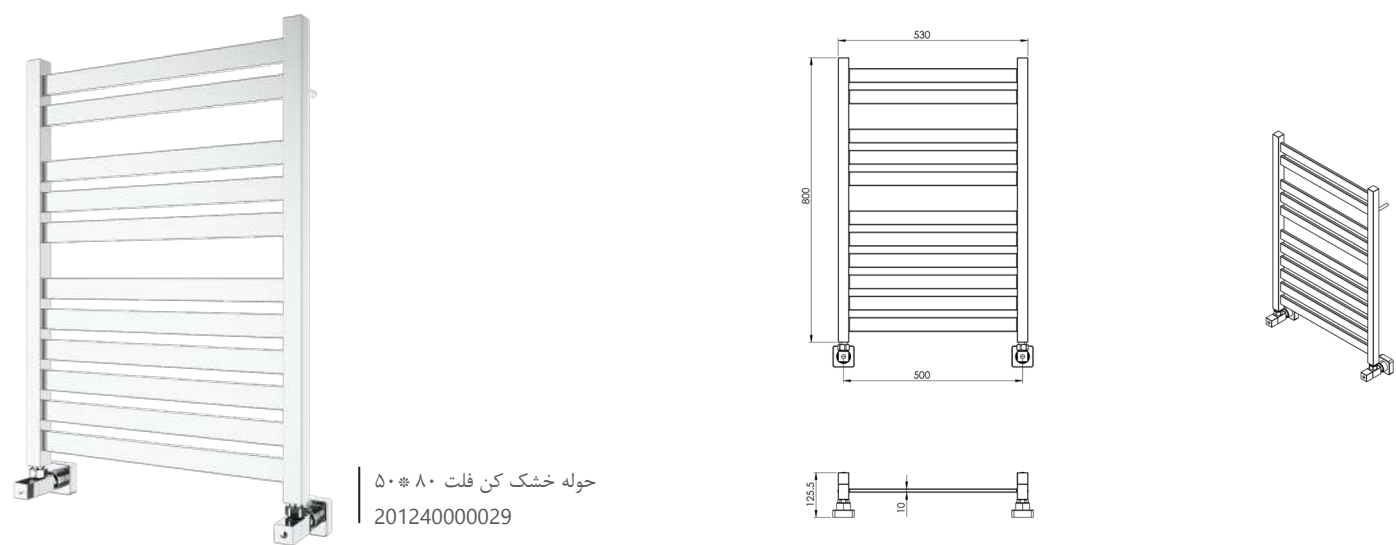

حوله خشک کن گرد ۶۰ * ۵۰
20124000005

حوله خشک کن گرد ۸۰ * ۵۰
20124000013

مشکی طوسی سرمه ای قرمز کروم مات طلا مات طلا کروم