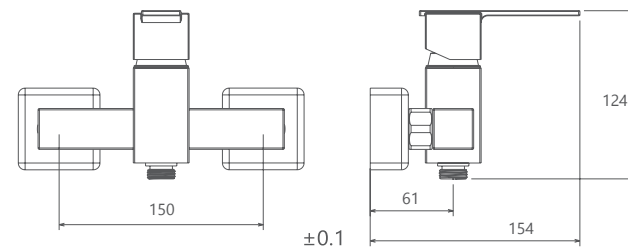

- آشپزخانه از نوع شاوریت و معمولیت
- کارتریج سرامیکیت مقوم در برابر دما و فشار بالا
- دارایت پرلاتور کاهنده مصرف آب
- رسوب پذیریت کمتر سطح به دلیل طراحی خاص بدنه
- نصب سریع و آسان
- پاکیزگی آسان
- ساختار ارگونومیک
- شیر آشپزخانه شاوریت جهت پوشش فضای بیشتر هنگام شستشو
- آشپزخانه شاوریت با گوشیت دو حالته
- سایز کارتریج: 40 mm
- کنترل کیفیت صد درصد
- پوشش رنگ از نوع پودریت الکترواستاتیک با ضخامت بیش از 100 میکرون

روشویی ثابت
201060080005

روشویی زدرآ
201310080005

آشپزخانه
201010080005

آشپزخانه
201010070005

توالت
201030070005

حمام
201020070005

- پاكيزگي آسان
- ساختار ارگونوميك
- سايز كارتريج: 35 mm
- كنترل كيفيت صددرصد
- كارتريج سراميكي مقاوم در برابر دما و فشار بالا
- داراي پرلاتور كاهنده مصرف آب
- نصب سريع و آسان