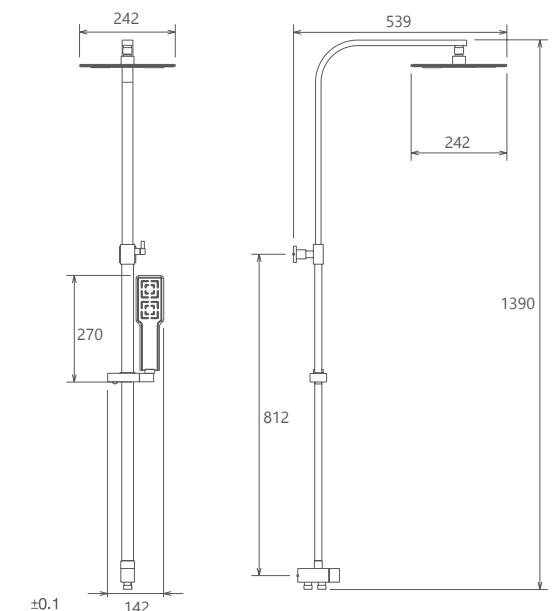

- دو منظوره- سردوش ثابت و متحرک
- پوشش PVD (لایه نشانی تحت خلاء) مطابق با استاندارد روز دنیا
- دارای خاصیت آنتی باکتریال با استفاده از تکنولوژی پیشرفته
- نازل های سیلیکونی سردوش با قابلیت رسوب گیری کمتر
- نصب سریع و آسان
- ساختار ارگونومیک
- قابلیت تنظیم ارتفاع برای دوش ثابت و متحرک
- کنترل کیفیت صددرصد

- دو منظوره- سردوش ثابت و متحرک
- پوشش PVD (لایه نشانی تحت خلاء) مطابق با استاندارد روز دنیا
- دارای خاصیت آنتی باکتریال با استفاده از تکنولوژی پیشرفته
- نازل های سیلیکونی سردوش با قابلیت رسوب گیری کمتر
- نصب سریع و آسان
- ساختار ارگونومیک
- قابلیت تنظیم ارتفاع برای دوش ثابت و متحرک
- کنترل کیفیت صددرصد

201130340018