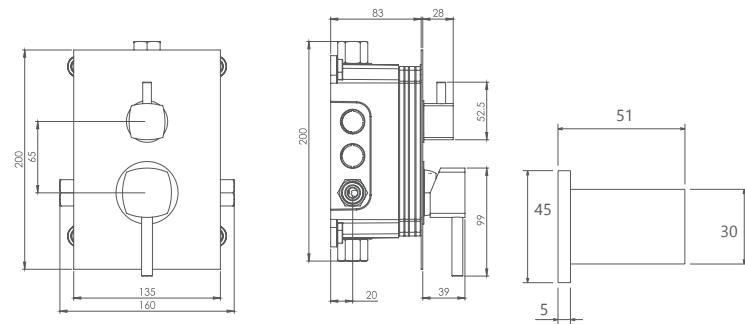

مشکی اکروم   مشکی اطلا   شیری اکروم   شیری اطلا   کروم مات   طلا مات   طلا   کروم

- ساختار ارگونومیک
- سایز مغزی: ۱/۲ اینچ
- کنترل کیفیت صددرصد
- مغزی سرامیکی مقاوم در برابر دما و فشار بالا
- دارای پرلاتور کاهشده مصرف آب
- پاکیزگی آسان
- نصب سریع و آسان