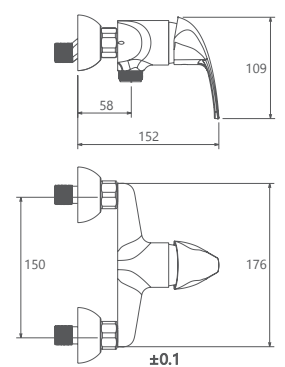

- کارتریج سرامیکی مقاوم در برابر دما و فشار بالا
- دارای پلاتور کاهنده مصرف آب
- رسوب پذیری کمتر سطح به دلیل طراحی خاص بدنه
- نصب سریع و آسان
- پاکیزگی آسان
- ساختار ارگونومیک
- سایز کارتریج: 40 mm
- کنترل کیفیت صددرصد

روشویی ثابت
201060030005