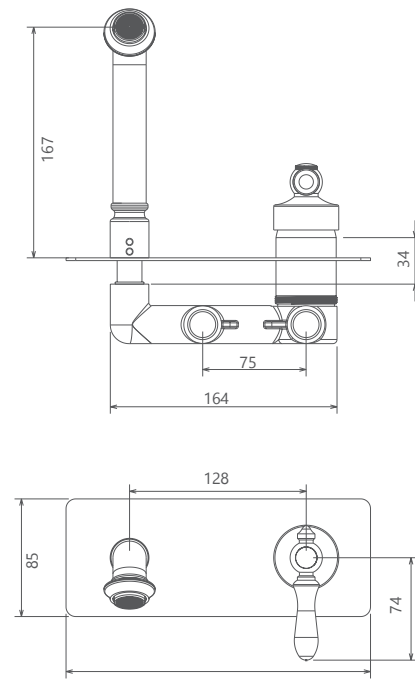

- اشغال فضای کمتر
- ساختار ارگونومیک
- سایز کارتریج: ۳۵ mm
- کنترل کیفیت صددرصد
- کارتریج سرامیکی مقاوم در برابر دما و فشار بالا
- نصب سریع و آسان
- پاکیزگی آسان
- منعطف در جانمایی

202180411619

- اشغال فضای کمتر
- ساختار ارگونومیک
- سایز کارتریج: ۳۵ mm
- کنترل کیفیت صددرصد
- کارتریج سرامیکی مقاوم در برابر دما و فشار بالا
- نصب سریع و آسان
- پاکیزگی آسان
- منعطف در جانمایی

202180411505

Zigmond

- اشغال فضای کمتر
- ساختار ارگونومیک
- سایز کارتریج: ۳۵ mm
- کنترل کیفیت صددرصد
- کارتریج سرامیکی مقاوم در برابر دما و فشار بالا
- نصب سریع و آسان
- پاکیزگی آسان
- منعطف در جانمایی

باکس حمام
202260590000