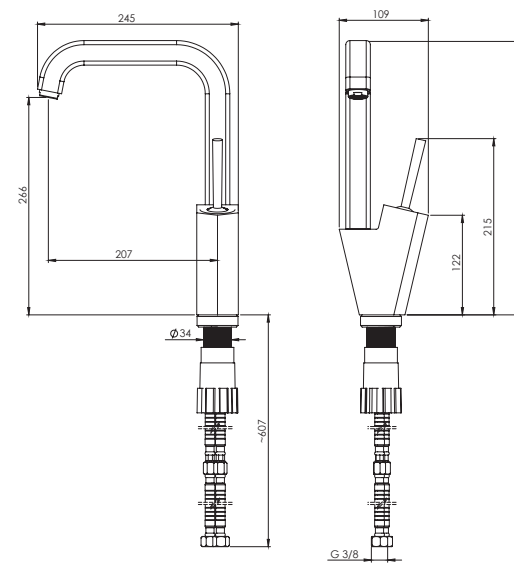

پایه بلند
201020000005

- ساختار ارگونومیک
- کارتریج joestik (جواستیک)
- سایز کارتریج: ۳۵ mm
- کنترل کیفیت صددرصد
- طراحی انحصاری
- کارتریج سرامیکی مقاوم در برابر دما و فشار بالا
- دارای پرلاتور کاهنده مصرف آب
- پوشش رنگ از نوع پودری الکترواستاتیک با ضخامت بیش از ۱۰۰ میکرون
- نصب سریع و آسان
- پاکیزگی آسان