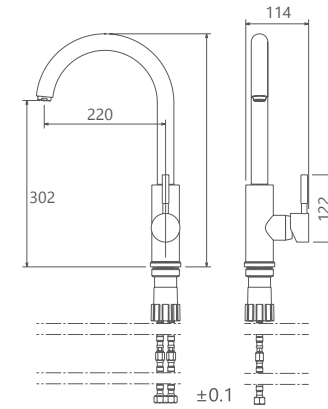

آشپزخانه
201010160005

توالت
201030160005

حمام
201020160005

روشویی ثابت
201060160005

روشویی زدرا
201310160005

Kitchen MonacoPlus

آشپزخانه
201010150005

- کارتریج سرامیکی مقاوم در برابر دما و فشار بالا
- دارای پرلاتور کاهشده مصرف آب
- رسوب پذیری کمتر سطح به دلیل طراحی خاص بدنه
- نصب سریع و آسان
- پاکیزگی آسان
- ساختار ارگونومیک
- سایز کارتریج: 40 mm
- کنترل کیفیت صددرصد