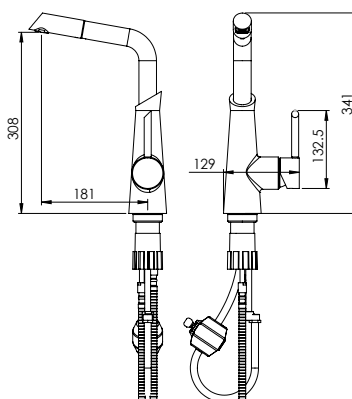

کروم قرمز
201080000007