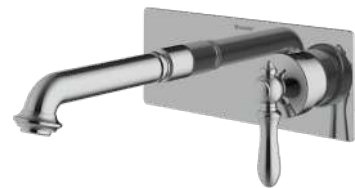

- اشغال فضای کمتر
- ساختار ارگونومیک
- سایز کارتریج: ۳۵ mm
- کنترل کیفیت صددرصد
- کارتریج سرامیکی مقاوم در برابر دما و فشار بالا
- نصب سریع و آسان
- پاکیزگی آسان
- منعطف در جانمایی

202180411619

- اشغال فضای کمتر
- ساختار ارگونومیک
- سایز کارتریج: ۳۵ mm
- کنترل کیفیت صددرصد
- کارتریج سرامیکی مقاوم در برابر دما و فشار بالا
- نصب سریع و آسان
- پاکیزگی آسان
- منعطف در جانمایی