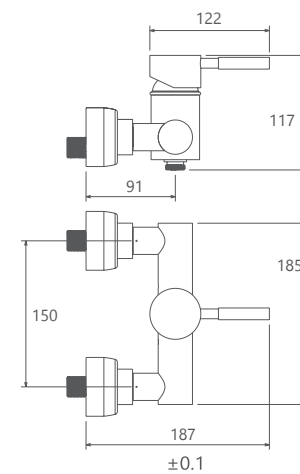

روشویی ثابت
201060150005