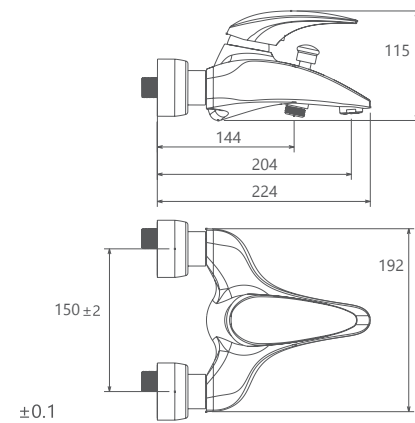

روشویی ثابت
201060130005

روشویی پایه بلند
201050130005

آشپزخانه
201010120005

توالت
201030120005

حمام
201020120005

- نصب سریع و آسان
- دارای پلاتور کاهنده مصرف آب
- پاکیزگی آسان
- ساختار ارگونومیک
- سایز کارتریج: 40 mm
- کنترل کیفیت صددرصد
- کارتریج سرامیکی مقاوم در برابر دما و فشار بالا
- رسوب پذیری کمتر سطح به دلیل طراحی خاص بدنه
- پوشش PVD (لایه نشانی تحت خلاء) مطابق با استاندارد روز دنیا
- دارای خاصیت آنتی باکتریال با استفاده از تکنولوژی پیشرفته
- پوشش رنگ از نوع پودری الکترواستاتیک با ضخامت بیش از ۱۰۰ میکرون

روشویی ثابت
201060120005

روشویی زدرا
201310120005

آشپزخانه
201010190005

توالت
201030190005

حمام
201020190005

- ساختار ارگونومیک
- دارای پلاتور کاهنده مصرف آب
- نصب سریع و آسان
- پاکیزگی آسان
- کارتریج سرامیکی مقاوم در برابر دما و فشار بالا
- سایز کارتریج: ۳۵ mm
- کنترل کیفیت صددرصد