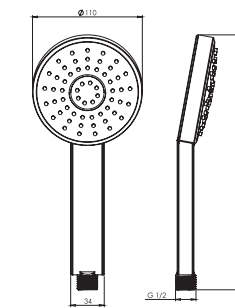

حمام تیب ۴ سقفی Brass
202150411119