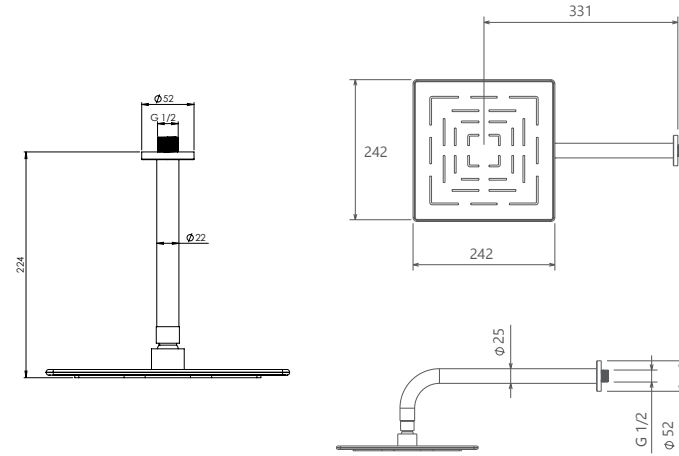

- اشغال فضای کمتر
- ساختار ارگونومیک
- سایز کارتریج: ۳۵ mm
- کنترل کیفیت صددرصد
- کارتریج سرامیکی مقاوم در برابر دما و فشار بالا
- نصب سریع و آسان
- پاکیزگی آسان
- منعطف در جانمایی

202180391505

مشکی اکروم مشکی اپلا شیر اکروم شیر اپلا کروم مات طلا مات طلا کروم

- اشغال فضای کمتر
- ساختار ارگونومیک
- سایز کارتریج: ۳۵ mm
- کنترل کیفیت صددرصد
- کارتریج سرامیکی مقاوم در برابر دما و فشار بالا
- نصب سریع و آسان
- پاکیزگی آسان
- منعطف در جانمایی

202180391605

مشکی اکروم مشکی اپلا شیر اکروم شیر اپلا کروم مات طلا مات طلا کروم