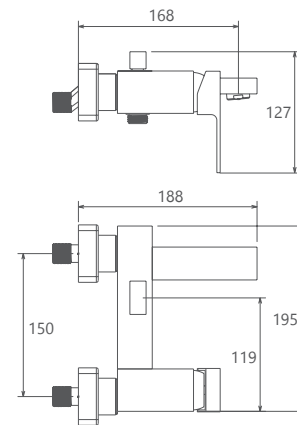

روشویی ثابت
201060120005

روشویی زدرا
201310120005

آشپزخانه
201010190005

توالت
201030190005

حمام
201020190005

- ساختار ارگونومیک
- دارای پلاتور کاهنده مصرف آب
- نصب سریع و آسان
- پاکیزگی آسان
- کارتریج سرامیکی مقاوم در برابر دما و فشار بالا
- سایز کارتریج: ۳۵ mm
- کنترل کیفیت صددرصد