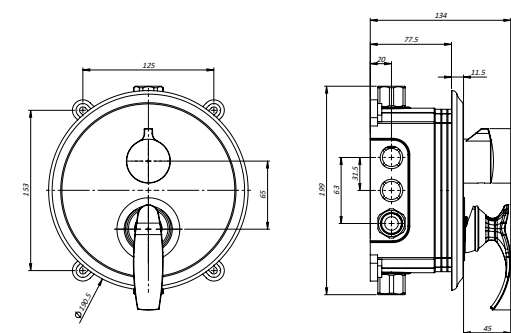

حمام تیب ۴ دیواری ABS
202150000050

حمام تیب ۴ سقفی ABS
202150000049