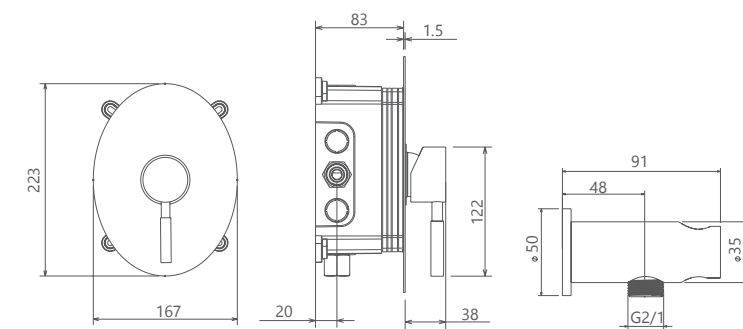

- کارتریج سرامیکی مقاوم در برابر دما و فشار بالا
- نصب سریع و آسان
- نازل های سیلیکونی سردوش با قابلیت رسوب گیری کمتر
- دوش های توکار قابل ارائه در دو مدل بازویی (دیواری) و یا سقفی
- امکان دسترسی به قطعات داخلی بدون تخریب
- اشغال فضای کمتر
- پاکیزگی آسان
- ساختار ارگونومیک
- سایز کارتریج: ۳۵ mm
- کنترل کیفیت صددرصد
- منعطف در جانمایی