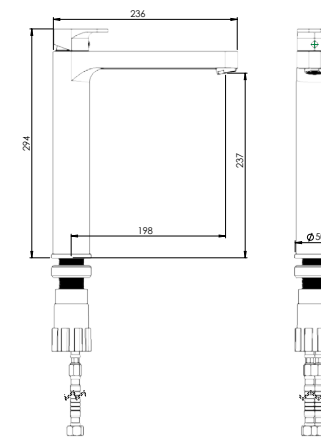

روشویی پایه بلند
201050000005