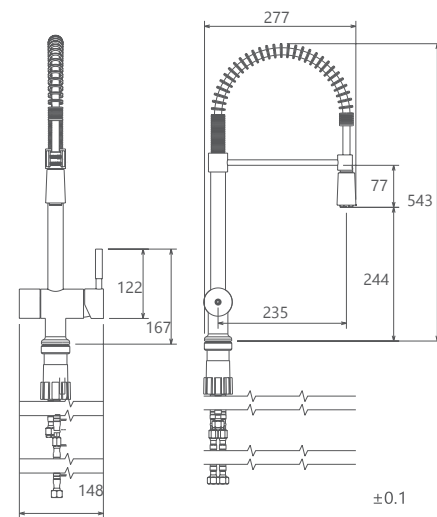

- نصب سریع و آسان
- ساختار ارگونومیک
- سایز کارتریج: 40 mm
- کنترل کیفیت صددرصد
- قابلیت ارتجاع بیشتر
- کارتریج سرامیکی مقاوم در برابر دما و فشار بالا
- دارای اتصال مستقیم با دستگاه تصفیه آب
- پوشش PVD (لایه نشانی تحت خلاء) مطابق با استاندارد روز دنیا
- دارای پرلاتور کاهنده مصرف آب
- پاکیزگی آسان
- آشپزخانه از نوع معمولی و فنری

آشپزخانه دومنظوره فنری
201100280005

آشپزخانه دومنظوره
201100260005

- نصب سریع و آسان
- ساختار ارگونومیک
- سایز کارتریج: 35 mm
- کنترل کیفیت صددرصد
- قابلیت ارتجاع بیشتر
- کارتریج سرامیکی مقاوم در برابر دما و فشار بالا
- دارای اتصال مستقیم با دستگاه تصفیه آب
- دارای پرلاتور کاهنده مصرف آب
- پاکیزگی آسان
- آشپزخانه از نوع معمولی و فنری

آشپزخانه دومنظوره فنری
201100290005