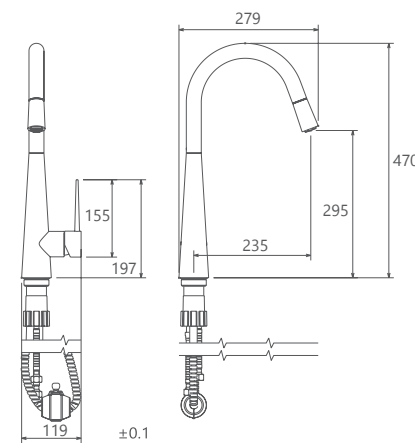

کروم مات
201080250007