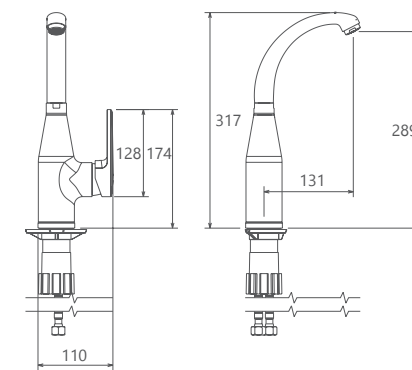

آشپزخانه
201010160005

توالت
201030160005

حمام
201020160005

روشویی ثابت
201060160005

روشویی زدرا
201310160005

Kitchen MonacoPlus

آشپزخانه
201010150005

- کارتریج سرامیکی مقاوم در برابر دما و فشار بالا
- دارای پرلاتور کاهشده مصرف آب
- رسوب پذیری کمتر سطح به دلیل طراحی خاص بدنه
- نصب سریع و آسان
- پاکیزگی آسان
- ساختار ارگونومیک
- سایز کارتریج: 40 mm
- کنترل کیفیت صددرصد