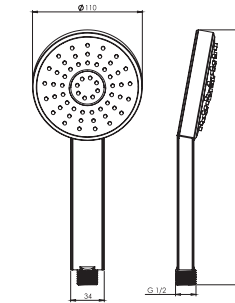

حمام تیپ ۳ دیواری Brass
202150380905

حمام تیپ ۳ سقفی ABS
202150380805

حمام تیپ ۳ دیواری ABS
202150381005

حمام تیپ ۲ ABS
202150380605

حمام تیپ ۲ Brass
202150380505

● BRASS

● ABS

حمام تیپ ۴ سقفی Brass
202150381105

حمام تیپ ۴ دیواری Brass
202150381305

حمام تیپ ۴ دیواری ABS
202150381405

حمام تیپ ۴ سقفی ABS
202150381205

مشکی اکروم مشکی اپلا مشکی اکروم مشکی اپلا کروم مات طلا مات طلا کروم

- اشغال فضای کمتر
- ساختار ارگونومیک
- سایز کارتریج: ۳۵ mm
- کنترل کیفیت صددرصد
- کارتریج سرامیکی مقاوم در برابر دما و فشار بالا
- نصب سریع و آسان
- پاکیزگی آسان
- منعطف در جانمایی