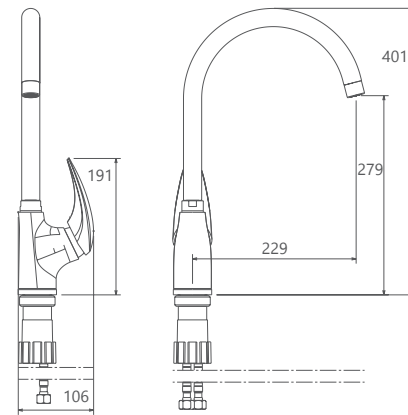

روشویی ثابت
201060130005

روشویی پایه بلند
201050130005

آشپزخانه
201010120005

توالت
201030120005

حمام
201020120005

- نصب سریع و آسان
- دارای پلاتور کاهنده مصرف آب
- پاکیزگی آسان
- ساختار ارگونومیک
- سایز کارتریج: 40 mm
- کنترل کیفیت صددرصد
- کارتریج سرامیکی مقاوم در برابر دما و فشار بالا
- رسوب پذیری کمتر سطح به دلیل طراحی خاص بدنه
- پوشش PVD (لایه نشانی تحت خلاء) مطابق با استاندارد روز دنیا
- دارای خاصیت آنتی باکتریال با استفاده از تکنولوژی پیشرفته
- پوشش رنگ از نوع پودری الکترواستاتیک با ضخامت بیش از ۱۰۰ میکرون

روشویی ثابت
201060120005

روشویی زدرا
201310120005

آشپزخانه
201010190005

توالت
201030190005

حمام
201020190005

- ساختار ارگونومیک
- دارای پلاتور کاهنده مصرف آب
- نصب سریع و آسان
- پاکیزگی آسان
- کارتریج سرامیکی مقاوم در برابر دما و فشار بالا
- سایز کارتریج: ۳۵ mm
- کنترل کیفیت صددرصد