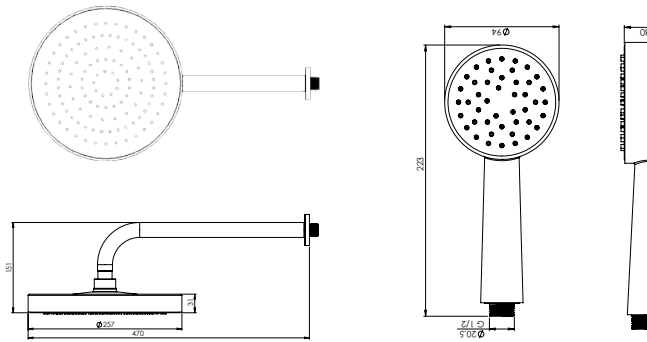

حمام تیپ ۱ دیواری ABS
20215000023