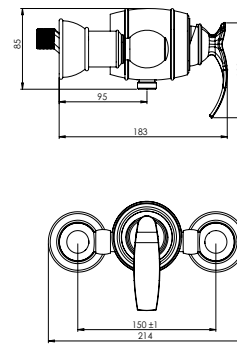

- کارتریج سرامیکی مقاوم در برابر دما و فشار بالا
- دارای پرتاتور کاهنده مصرف آب
- رسوب پذیری کمتر سطح به دلیل طراحی خاص بدنه
- پوشش PVD (لایه نشانی تحت خلاء) مطابق با استاندارد روز دنیا
- شیرآشپزخانه شآوری جهت پوشش فضای بیشتر در هنگام شستشو
- آلیاژ برنج خالص
- ضد زنگ و خوردگی
- ساختار ارگونومیک
- نصب سریع و آسان
- سایز کارتریج: ۳۵ mm
- کنترل کیفیت صددرصد