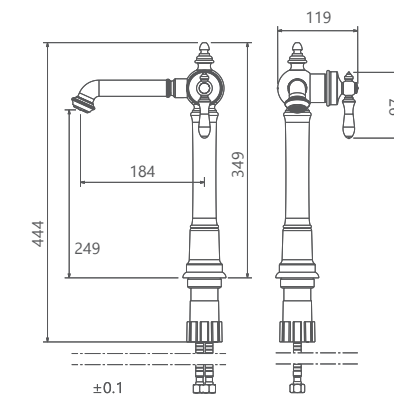

روشویی پایه بلند
201050240005