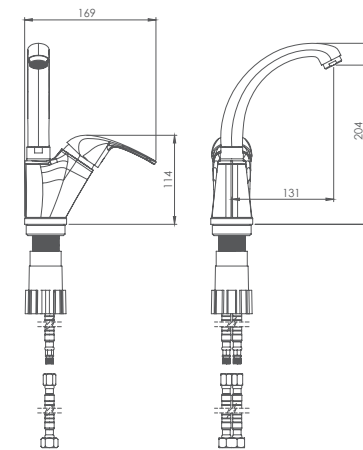

- کارتریج سرامیکی مقاوم در برابر دما و فشار بالا
- دارای پلاتور کاهنده مصرف آب
- رسوب پذیری کمتر سطح به دلیل طراحی خاص بدنه
- نصب سریع و آسان
- پاکیزگی آسان
- ساختار ارگونومیک
- سایز کارتریج: 40 mm
- کنترل کیفیت صددرصد

روشویی ثابت
201060030005