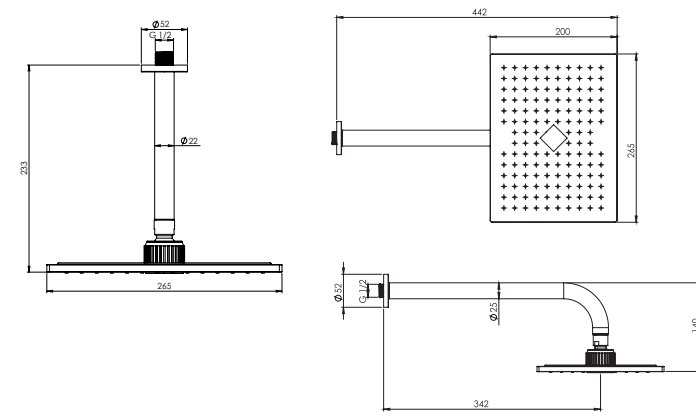

● BRASS

● ABS