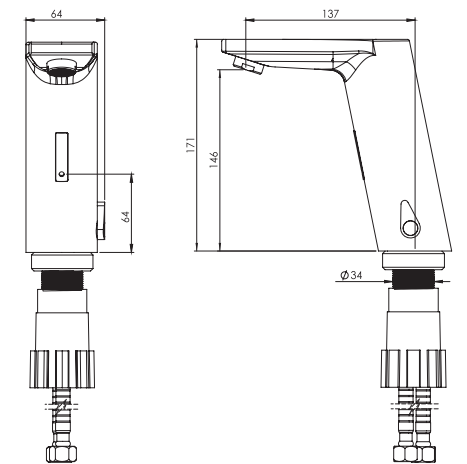

سفید اکروم / مشکی / کروم / مشکی / طلا / شیری / اکروم / شیری / طلا / کروم مات / طلا مات / طلا / کروم