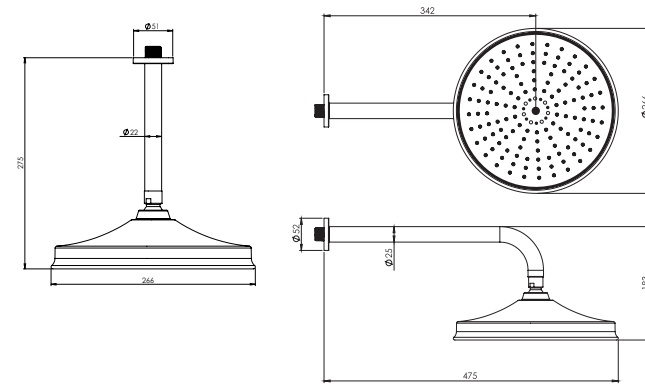

حمام تیپ ۱ سقفی Brass
202150410119

حمام تیپ ۱ دیواری Brass
202150410319

حمام تیپ ۱ سقفی ABS
202150410219

حمام تیپ ۱ دیواری ABS
202150410419

توالت
202160410019

● BRASS

● ABS

● BRASS