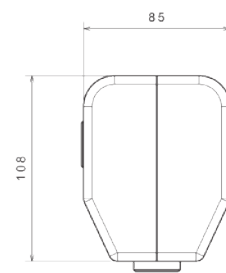

- اشغال فضای کمتر
- ساختار ارگونومیک
- سایز کارتریج: ۳۵ mm
- کنترل کیفیت صددرصد
- کارتریج سرامیکی مقاوم در برابر دما و فشار بالا
- نصب سریع و آسان
- پاکیزگی آسان
- منعطف در جانمایی

202180411619

- اشغال فضای کمتر
- ساختار ارگونومیک
- سایز کارتریج: ۳۵ mm
- کنترل کیفیت صددرصد
- کارتریج سرامیکی مقاوم در برابر دما و فشار بالا
- نصب سریع و آسان
- پاکیزگی آسان
- منعطف در جانمایی

202180411505

Zigmond

- اشغال فضای کمتر
- ساختار ارگونومیک
- سایز کارتریج: ۳۵ mm
- کنترل کیفیت صددرصد
- کارتریج سرامیکی مقاوم در برابر دما و فشار بالا
- نصب سریع و آسان
- پاکیزگی آسان
- منعطف در جانمایی

باکس حمام
202260590000

باکس توالت
202260590000

- اشغال فضای کمتر
- ساختار ارگونومیک
- سایز کارتریج: ۳۵ mm
- کنترل کیفیت صددرصد
- کارتریج سرامیکی مقاوم در برابر دما و فشار بالا
- نصب سریع و آسان
- پاکیزگی آسان
- منعطف در جانمایی