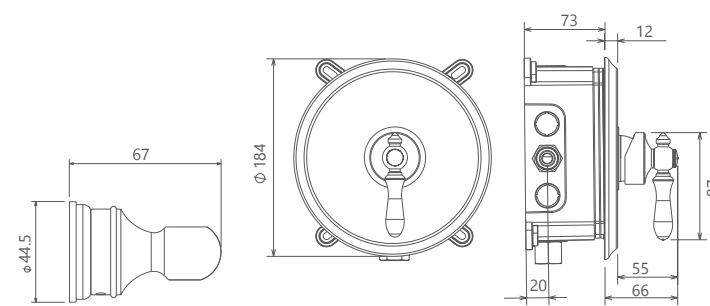

حمام تیب ۳ سقفی Brass
202150410719

حمام تیب ۳ دیواری Brass
202150410919

حمام تیب ۳ سقفی ABS
202150410819

حمام تیب ۳ دیواری ABS
202150411019

حمام تیب ۲ ABS
202150410619

حمام تیب ۲ Brass
202150410519

طلا مات طلا کروم