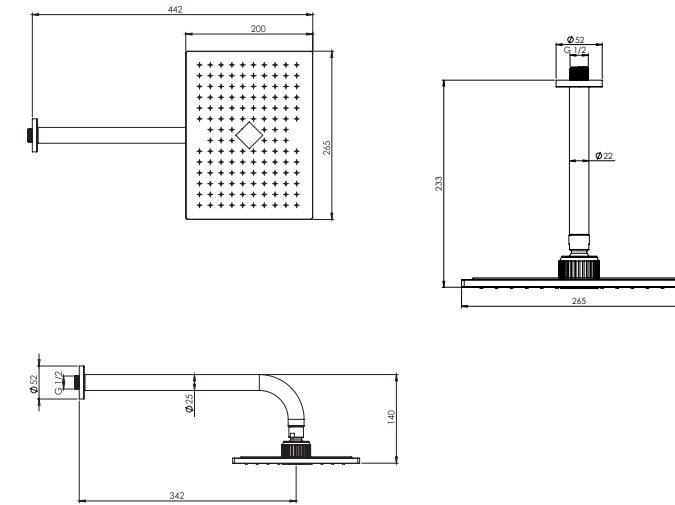

حمام تیب ۲ Brass
202150400505

حمام تیپ ۴ سقفی Brass
202150401305

حمام تیپ ۴ دیواری Brass
202150401105

حمام تیپ ۴ دیواری ABS
202150401405

حمام تیپ ۴ سقفی ABS
202150401205

- اشغال فضای کمتر
- ساختار ارگونومیک
- سایز کارتریج: ۳۵ mm
- کنترل کیفیت صددرصد
- کارتریج سرامیکی مقاوم در برابر دما و فشار بالا
- نصب سریع و آسان
- پاکیزگی آسان
- منعطف در جانمایی