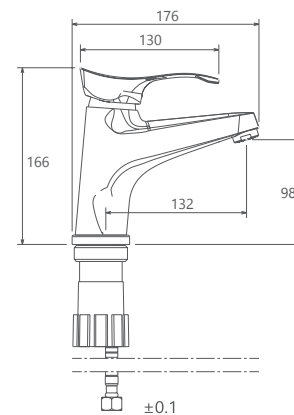

- آشپزخانه از نوع شاوریت و معمولیت
- کارتریج سرامیکیت مقوم در برابر دما و فشار بالا
- دارایت پرلاتور کاهنده مصرف آب
- رسوب پذیریت کمتر سطح به دلیل طراحی خاص بدنه
- نصب سریع و آسان
- پاکیزگی آسان
- ساختار ارگونومیک
- شیر آشپزخانه شاوریت جهت پوشش فضای بیشتر هنگام شستشو
- آشپزخانه شاوریت با گوشیت دو حالته
- سایز کارتریج: 40 mm
- کنترل کیفیت صد درصد
- پوشش رنگ از نوع پودریت الکترواستاتیک با ضخامت بیش از 100 میکرون