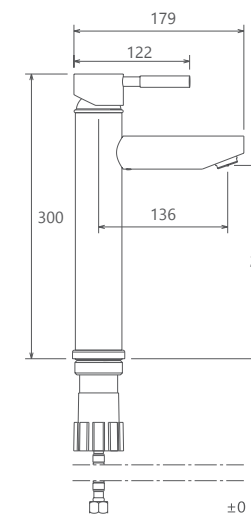

روشویی پایه بلند
201050150005