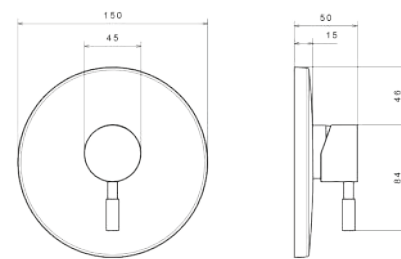

حمام تیپ ۱ سقفی ABS
202150000002

حمام تیپ ۱ دیواری ABS
202150000003

توالت
303400000040

حمام تیب ۳ سقفی ABS
20215000005

حمام تیب ۲ دیواری ABS
20215000006

حمام تیب ۲
20215000004

- سایز کارتريج: ۳۵ mm
- کنترل کیفیت صددرصد
- آلیاژ برنج خالص
- ضد زنگ و خوردگی
- کارتريج سرامیکی مقاوم در برابر دما و فشار بالا
- دارای پرلاتور کاهنده مصرف آب
- ساختار ارگونومیک
- نصب سریع و آسان
- پوشش رنگ از نوع پودری الکترواستاتیک با ضخامت بیش از ۱۰۰ میکرون