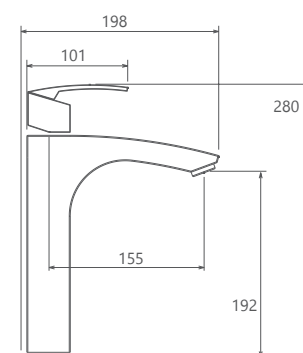

- کارتریج سرامیکی مقاوم در برابر دما و فشار بالا
- دارای پرتاتور کاهنده مصرف آب
- رسوب پذیری کمتر سطح به دلیل طراحی خاص بدنه
- نصب سریع و آسان
- پوشش رنگ از نوع پودری الکترواستاتیک با ضخامت بیش از ۱۰۰ میکرون
- پاکیزگی آسان
- ساختار ارگونومیک
- سایز کارتریج: ۳۵ mm
- کنترل کیفیت صددرصد