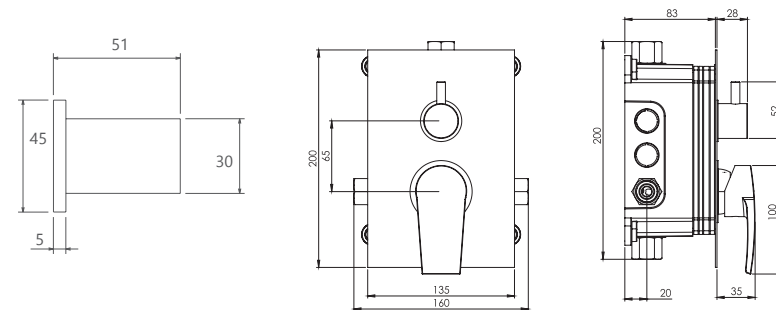

حمام تیب ۲ Brass
202150400505

حمام تیپ ۴ سقفی Brass
202150401305

حمام تیپ ۴ دیواری Brass
202150401105

حمام تیپ ۴ دیواری ABS
202150401405

حمام تیپ ۴ سقفی ABS
202150401205

- اشغال فضای کمتر
- ساختار ارگونومیک
- سایز کارتریج: ۳۵ mm
- کنترل کیفیت صددرصد
- کارتریج سرامیکی مقاوم در برابر دما و فشار بالا
- نصب سریع و آسان
- پاکیزگی آسان
- منعطف در جانمایی