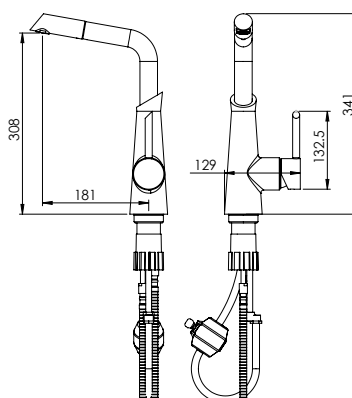

کروم
201080810005