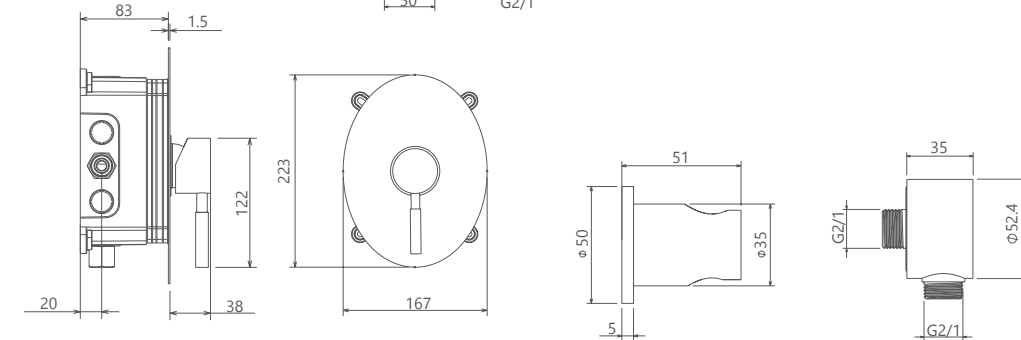

توالت
202160380005

● BRASS

● ABS

● BRASS

● ABS

● BRASS

● ABS

حمام تیپ ۳ سقفی Brass
202150380705