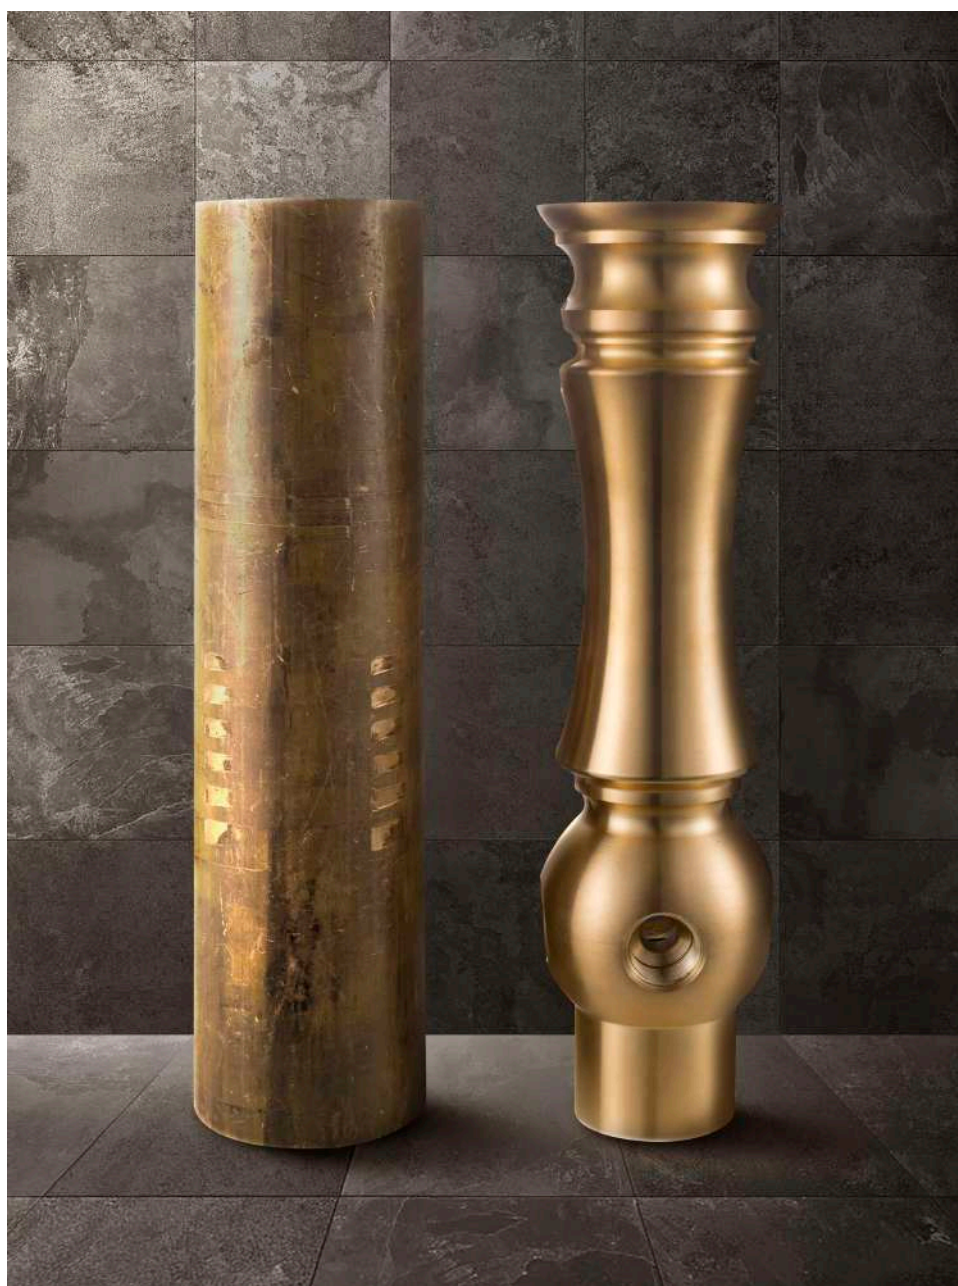

دانوب
201200420005

سفید اکروم / مشکی / کروم / مشکی / طلا / شیری / اکروم / شیری / طلا / کروم مات / طلا مات / طلا / کروم

اهمیت دادن به جزئیات، شما را متمایز می کند

محصولات شودر به دلیل آن که از تراش شمش های یکپارچه ای برنجی ساخته شده و از کارتریج های سرامیکی باکیفیت بهره می برند، علاوه بر زیبایی خاص، مقاومت بالایی در برابر دما و فشار آب داشته و با طراحی خاص سطح بدنه، رسوب پذیری، اندکی دارند. همچنین استفاده از کاهنده های مصرف آب در این شیرآلات منجر به استفاده ی بهینه ی مصرف آب می شود.