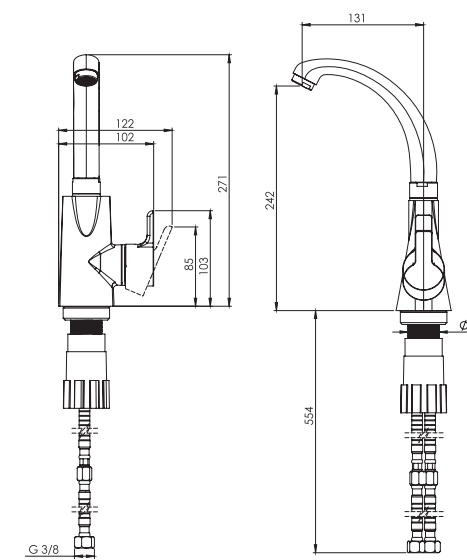

آشپزخانه
201010090005

- کارتریج سرامیکی مقاوم در برابر دما و فشار بالا
- دارای پرلاتور کاهنده مصرف آب
- رسوب پذیری کمتر سطح به دلیل طراحی خاص بدنه
- نصب سریع و آسان
- پوشش رنگ از نوع پودری الکترواستاتیک با ضخامت بیش از ۱۰۰ میکرون
- پاکیزگی آسان
- ساختار ارگونومیک
- سایز کارتریج: ۳۵ mm
- کنترل کیفیت صددرصد