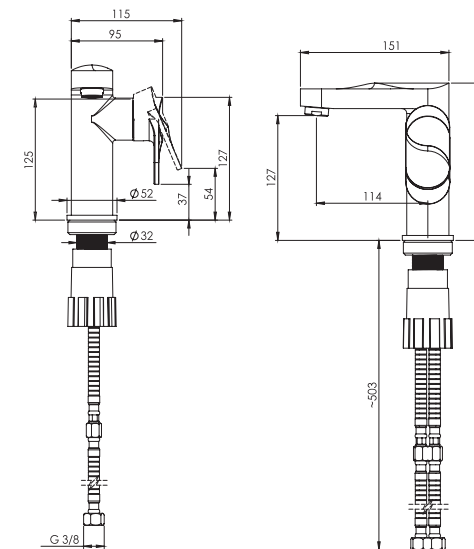

روشویی ثابت
201060090005

روشویی زدرا
201310090005

آشپزخانه
201010100005

توالت
201030100005

حمام
201020100005

- کارتریج سرامیکی مقاوم در برابر دما و فشار بالا
- دارای پرتاتور کاهنده مصرف آب
- رسوب پذیری کمتر سطح به دلیل طراحی خاص بدنه
- نصب سریع و آسان
- پوشش رنگ از نوع پودری الکترواستاتیک با ضخامت بیش از ۱۰۰ میکرون
- پاکیزگی آسان
- ساختار ارگونومیک
- سایز کارتریج: ۳۵ mm
- کنترل کیفیت صددرصد