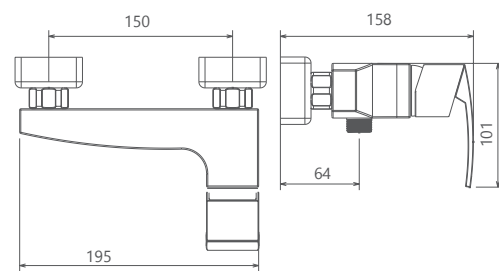

- کارتریج سرامیکی مقاوم در برابر دما و فشار بالا
- دارای پرتاتور کاهنده مصرف آب
- رسوب پذیری کمتر سطح به دلیل طراحی خاص بدنه
- نصب سریع و آسان
- پوشش رنگ از نوع پودری الکترواستاتیک با ضخامت بیش از ۱۰۰ میکرون
- پاکیزگی آسان
- ساختار ارگونومیک
- سایز کارتریج: ۳۵ mm
- کنترل کیفیت صددرصد