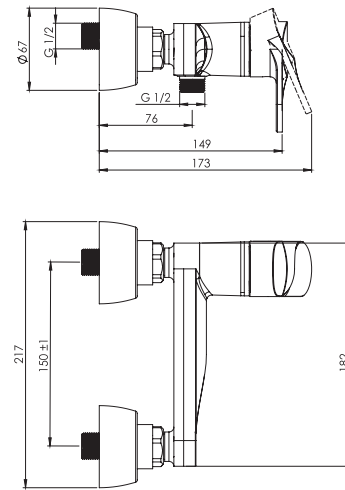

روشویی ثابت
201060090005

روشویی زدرا
201310090005

آشپزخانه
201010100005

توالت
201030100005

حمام
201020100005

- کارتریج سرامیکی مقاوم در برابر دما و فشار بالا
- دارای پرتاتور کاهنده مصرف آب
- رسوب پذیری کمتر سطح به دلیل طراحی خاص بدنه
- نصب سریع و آسان
- پوشش رنگ از نوع پودری الکترواستاتیک با ضخامت بیش از ۱۰۰ میکرون
- پاکیزگی آسان
- ساختار ارگونومیک
- سایز کارتریج: ۳۵ mm
- کنترل کیفیت صددرصد