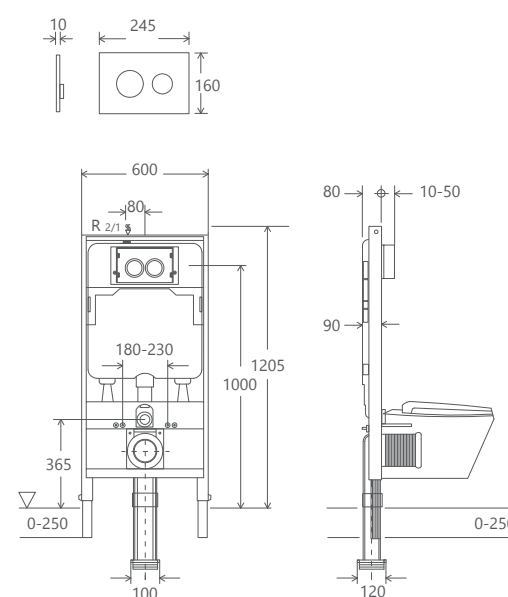

- پوشش PVD (لایه نشانی تحت خلاء) مطابق با استاندارد روز دنیا
- ساختار ارگونومیک
- پاکیزگی آسان
- دقت در جزئیات
- اشغال فضای کمتر
- پوشش رنگ الکترواستاتیک
- آلیاژ برنج خالص
- ضد زنگ و خوردگی