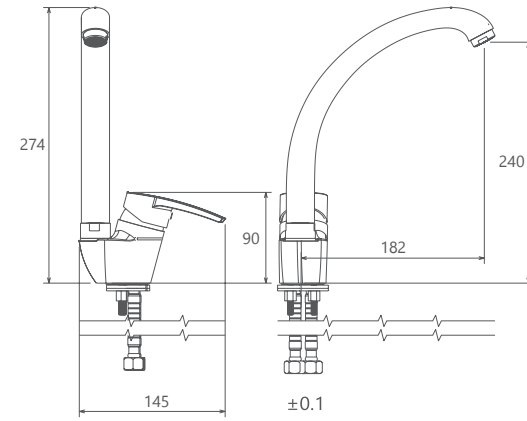

آشپزخانه
201010020005

توالت
201030020005

حمام
201020020005

- کارتریج سرامیکی مقاوم در برابر دما و فشار بالا
- دارای پرلاتور کاهشده مصرف آب
- رسوب پذیری کمتر سطح به دلیل طراحی خاص بدنه
- نصب سریع و آسان
- پاکیزگی آسان
- ساختار ارگونومیک
- سایز کارتریج: ۳۵ mm
- کنترل کیفیت صددرصد