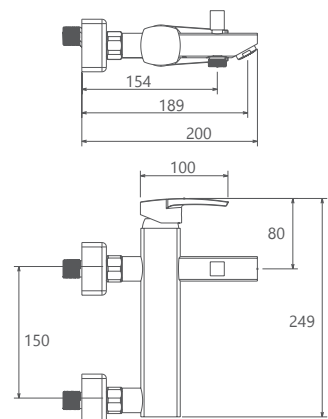

آشپزخانه ۲ منظوره
201100210005

توالت
201030210005

حمام
201020210005

- کارتریج سرامیکی مقاوم در برابر دما و فشار بالا
- دارای اتصال مستقیم با دستگاه تصفیه آب
- دارای پرلاتور کاهشده مصرف آب
- رسوب پذیری کمتر سطح به دلیل طراحی خاص بدنه
- پوشش رنگ از نوع پودری الکترواستاتیک با ضخامت بیش از ۱۰۰ میکرون
- پوشش PVD (لایه نشانی تحت خلاء) مطابق با استاندارد روز دنیا
- پاکیزگی آسان
- ساختار ارگونومیک
- سایز کارتریج: ۳۵ mm
- کنترل کیفیت صددرصد