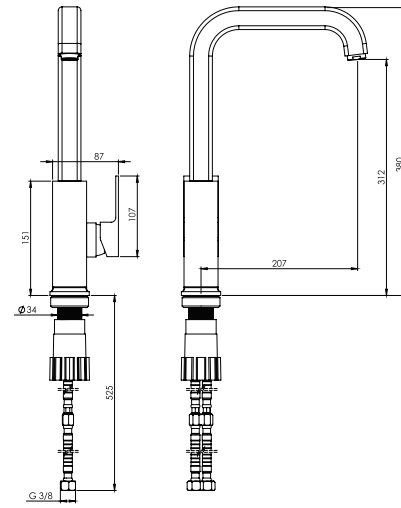

روشویی ثابت
201060120005

روشویی زدرا
201310120005

آشپزخانه
201010190005

توالت
201030190005

حمام
201020190005

- ساختار ارگونومیک
- دارای پلاتور کاهنده مصرف آب
- نصب سریع و آسان
- پاکیزگی آسان
- کارتریج سرامیکی مقاوم در برابر دما و فشار بالا
- سایز کارتریج: ۳۵ mm
- کنترل کیفیت صددرصد