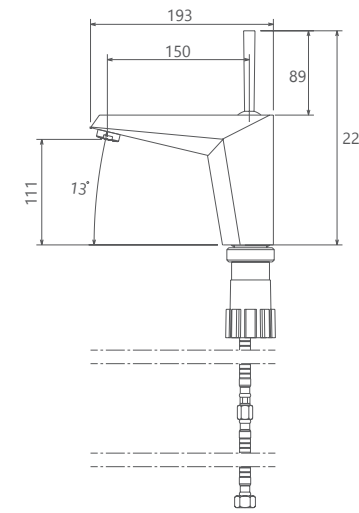

- ساختار ارگونومیک
- کارتریج joestik (جواستیک)
- سایز کارتریج: ۳۵ mm
- کنترل کیفیت صددرصد
- طراحی انحصاری
- کارتریج سرامیکی مقاوم در برابر دما و فشار بالا
- دارای پرلاتور کاهنده مصرف آب
- پوشش رنگ از نوع پودری الکترواستاتیک با ضخامت بیش از ۱۰۰ میکرون
- نصب سریع و آسان
- پاکیزگی آسان