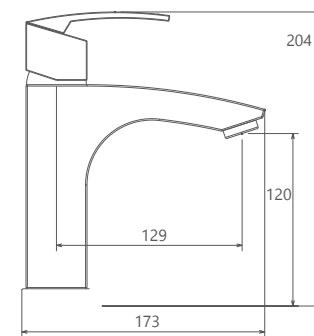

- کارتریج سرامیکی مقاوم در برابر دما و فشار بالا
- دارای پرتاتور کاهنده مصرف آب
- رسوب پذیری کمتر سطح به دلیل طراحی خاص بدنه
- نصب سریع و آسان
- پوشش رنگ از نوع پودری الکترواستاتیک با ضخامت بیش از ۱۰۰ میکرون
- پاکیزگی آسان
- ساختار ارگونومیک
- سایز کارتریج: ۳۵ mm
- کنترل کیفیت صددرصد