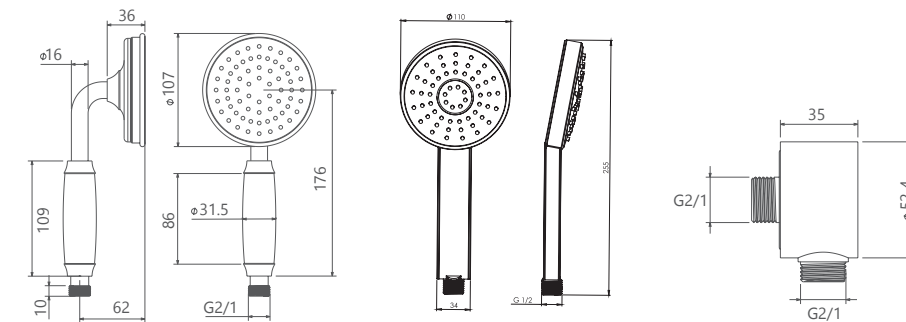

● BRASS

● ABS

● ABS

● BRASS