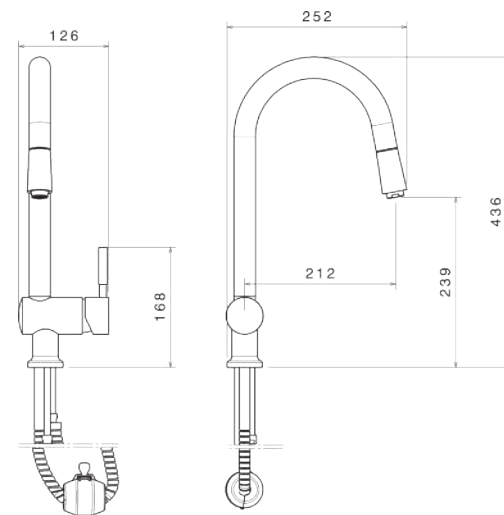

- کارتریج سرامیکی مقاوم در برابر دما و فشار بالا
- رسوب پذیری کمتر سطح به دلیل طراحی خاص بدنه
- دارای خاصیت آنتی باکتریال با استفاده از تکنولوژی پیشرفته
- پوشش PVD (لایه نشانی تحت خلاء) مطابق با استاندارد روز دنیا
- پوشش رنگ از نوع پودری الکترواستاتیک با ضخامت بیش از ۱۰۰ میکرون
- نصب سریع و آسان
- پاکیزگی آسان
- دارای پرتاتور کاهنده مصرف آب
- ساختار ارگونومیک
- سایز کارتریج: ۴۰ mm
- کنترل کیفیت صددرصد