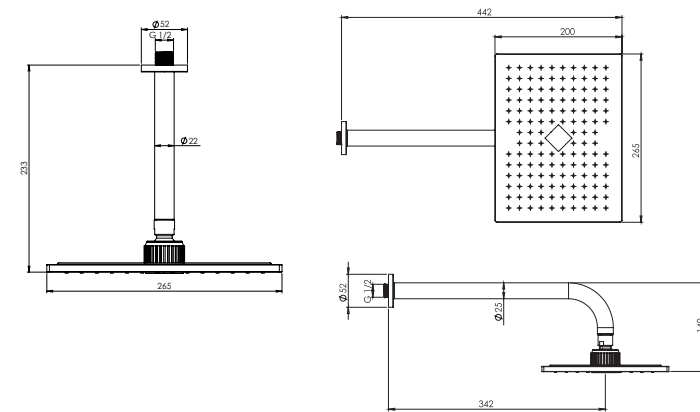

● ABS

- کارتریج سرامیکی مقاوم در برابر دما و فشار بالا
- نصب سریع و آسان
- نازل های سیلیکونی سردوش با قابلیت رسوب گیری کمتر
- دوش های توکار قابل ارائه در دو مدل بازویی (دیواری) و یا سقفی
- اشغال فضای کمتر
- پاکیزگی آسان
- ساختار ارگونومیک
- سایز کارتریج: 35 mm
- کنترل کیفیت صددرصد
- امکان دسترسی به قطعات داخلی بدون تخریب
- منعطف در جانمایی