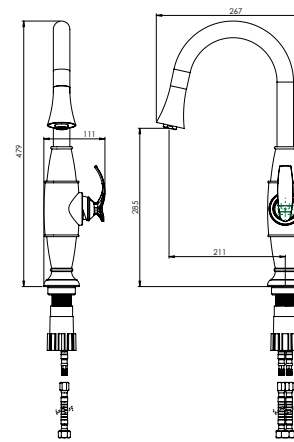

- کارتریج سرامیکی مقاوم در برابر دما و فشار بالا
- دارای پرتاتور کاهنده مصرف آب
- رسوب پذیری کمتر سطح به دلیل طراحی خاص بدنه
- پوشش PVD (لایه نشانی تحت خلاء) مطابق با استاندارد روز دنیا
- شیرآشپزخانه شآوری جهت پوشش فضای بیشتر در هنگام شستشو
- آلیاژ برنج خالص
- ضد زنگ و خوردگی
- ساختار ارگونومیک
- نصب سریع و آسان
- سایز کارتریج: ۳۵ mm
- کنترل کیفیت صددرصد