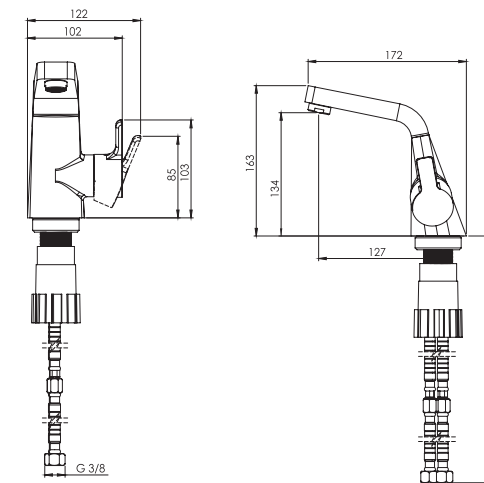

- کارتریج سرامیکی مقاوم در برابر دما و فشار بالا
- دارای پرلاتور کاهنده مصرف آب
- رسوب پذیری کمتر سطح به دلیل طراحی خاص بدنه
- نصب سریع و آسان
- پوشش رنگ از نوع پودری الکترواستاتیک با ضخامت بیش از ۱۰۰ میکرون
- پاکیزگی آسان
- ساختار ارگونومیک
- سایز کارتریج: ۳۵ mm
- کنترل کیفیت صددرصد