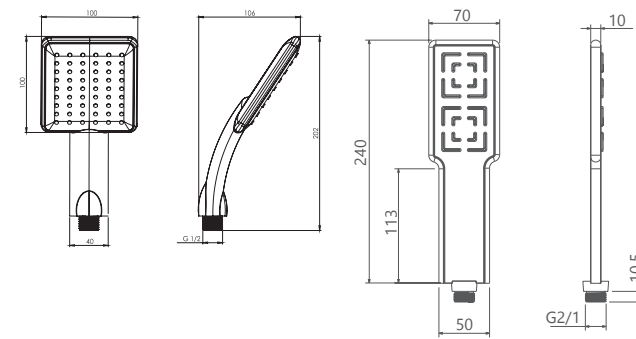

● ABS

● BRASS