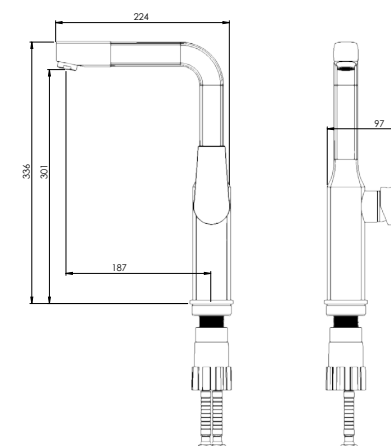

آشپزخانه مدل یونیک پلاس با عملکرد دومنظوره، دارای سه ورودی آب سرد، آب گرم و دستگاه تصفیه آب در پایین شیر است. این شیر دارای دو اهرم آب سرد - آب گرم و دستگاه تصفیه آب می باشد. دارای خروجی آب برای آب شهری و آب دستگاه تصفیه آب.

توالت
201030210005

حمام
201020210005

- کارتریج سرامیکی مقاوم در برابر دما و فشار بالا
- دارای اتصال مستقیم با دستگاه تصفیه آب
- دارای پرلاتور کاهشده مصرف آب
- رسوب پذیری کمتر سطح به دلیل طراحی خاص بدنه
- پوشش رنگ از نوع پودری الکترواستاتیک با ضخامت بیش از ۱۰۰ میکرون
- پوشش PVD (لایه نشانی تحت خلاء) مطابق با استاندارد روز دنیا
- پاکیزگی آسان
- ساختار ارگونومیک
- سایز کارتریج: ۳۵ mm
- کنترل کیفیت صددرصد

روشویی ثابت
201060210005

روشویی پایه بلند
201050210005