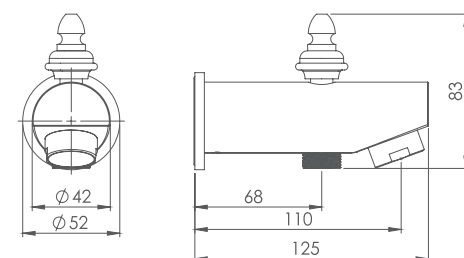

حمام تیب ۴ سقفی Brass
202150411119

حمام تیب ۴ دیواری Brass
202150411319

حمام تیب ۴ دیواری ABS
202150411419

حمام تیب ۴ سقفی ABS
202150411219