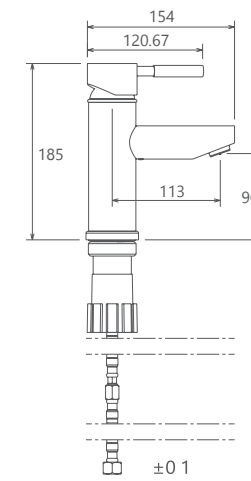

روشویی ثابت
201060150005