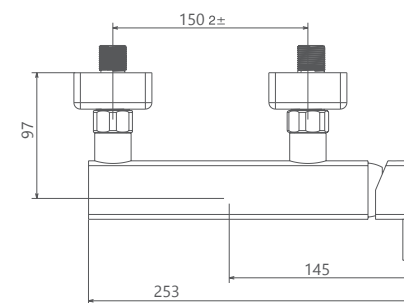

آشپزخانه ۲ منظوره
201100200005

توالت
201030200005

حمام
201020200005

- کارتریج سرامیکی مقاوم در برابر دما و فشار بالا
- دارای اتصال مستقیم با دستگاه تصفیه آب
- دارای پرلاتور کاهشده مصرف آب
- رسوب پذیری کمتر سطح به دلیل طراحی خاص بدنه
- پوشش رنگ از نوع پودری الکترواستاتیک با ضخامت بیش از ۱۰۰ میکرون
- پوشش PVD (لایه نشانی تحت خلاء) مطابق با استاندارد روز دنیا
- پاکیزگی آسان
- ساختار ارگونومیک
- سایز کارتریج: ۳۵ mm
- کنترل کیفیت صددرصد