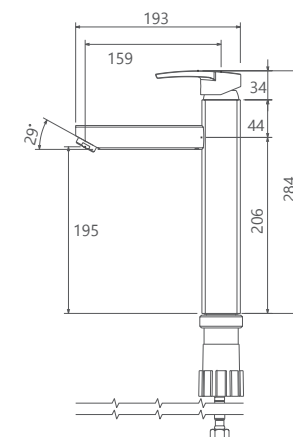

روشویی پایه بلند
201050210005