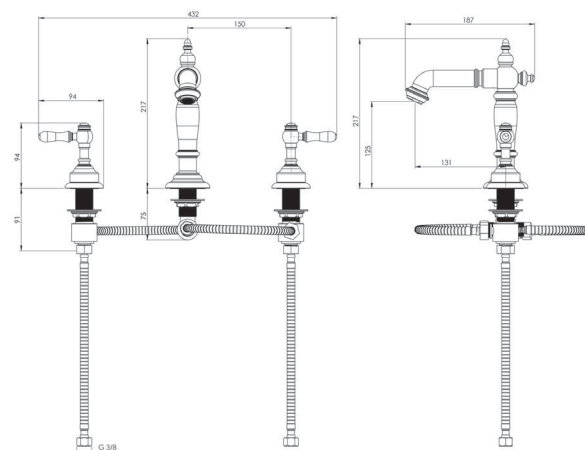

- کارتریج سرامیکی مقاوم در برابر دما و فشار بالا
- دارای پرلاتور کاهنده مصرف آب
- رسوب پذیری کمتر سطح به دلیل طراحی خاص بدنه
- پوشش PVD (لایه نشانی تحت خلاء) مطابق با استاندارد روز دنیا
- پاکیزگی آسان
- ساختار ارگونومیک
- سایز مغزی: ۱/۲ اینچ
- کنترل کیفیت صددرصد

بیزانس
201070240005