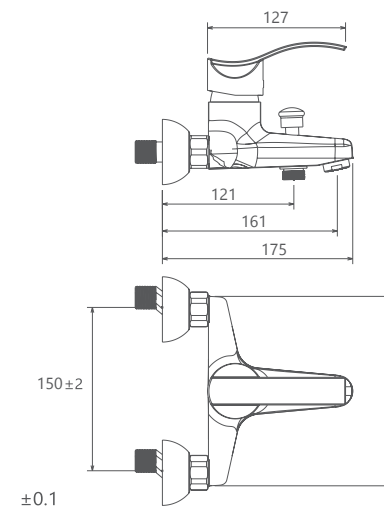

- کارتریج سرامیکی مقاوم در برابر دما و فشار بالا
- دارای پرلاتور کاهش دهنده مصرف آب
- رسوب پذیری کمتر سطح به دلیل طراحی خاص بدنه
- نصب سریع و آسان
- پاکیزگی آسان
- ساختار ارگونومیک
- سایز کارتریج: 40 mm
- کنترل کیفیت صددرصد