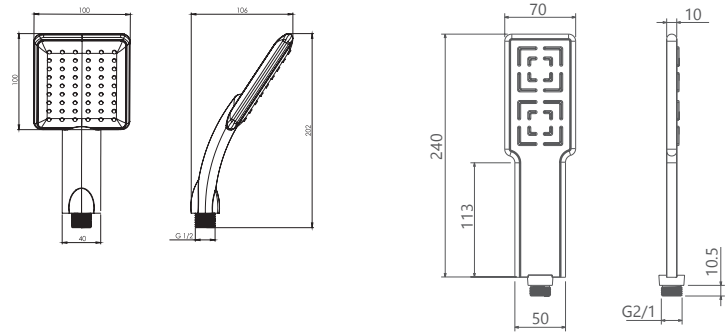

● ABS

● BRASS