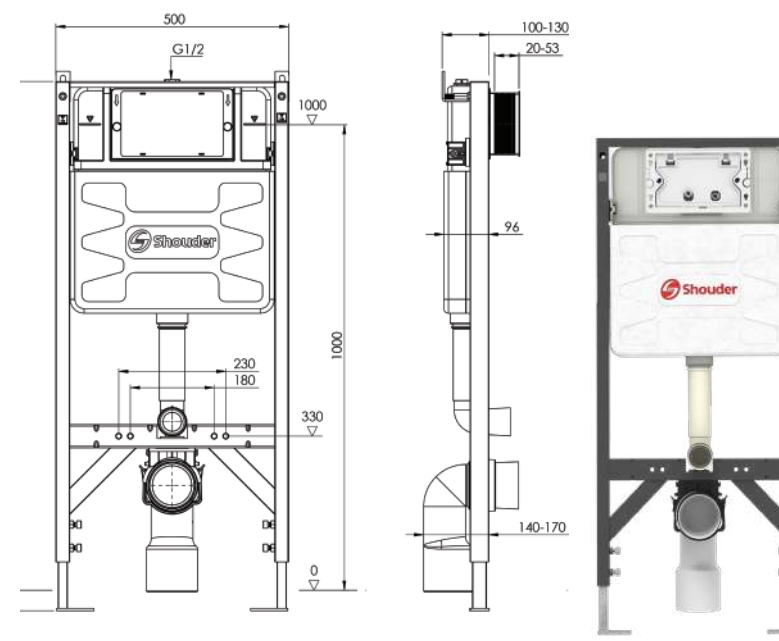

- پوشش PVD (لایه نشانی تحت خلاء) مطابق با استاندارد روز دنیا
- ساختار ارگونومیک
- پاکیزگی آسان
- دقت در جزئیات
- اشغال فضای کمتر
- پوشش رنگ الکترواستاتیک
- آلیاژ برنج خالص
- ضد زنگ و خوردگی