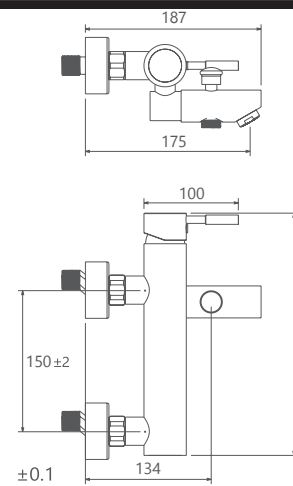

- کارتریج سرامیکی مقاوم در برابر دما و فشار بالا
- دارای پرلاتور کاهنده مصرف آب
- رسوب پذیری کمتر سطح به دلیل طراحی خاص بدنه
- نصب سریع و آسان
- پوشش رنگ از نوع پودری الکترواستاتیک با ضخامت بیش از ۱۰۰ میکرون
- پوشش PVD (لایه نشانی تحت خلاء) مطابق با استاندارد روز دنیا
- پاکیزگی آسان
- ساختار ارگونومیک
- سایز کارتریج: ۳۵ mm
- کنترل کیفیت صددرصد

آشپزخانه
201010170005