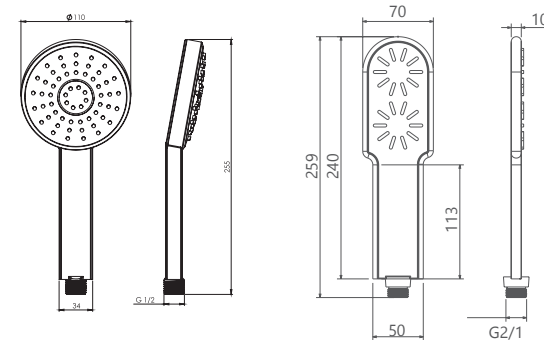

توالت
202160380005

● BRASS

● ABS

● BRASS

● ABS

● BRASS

● ABS

حمام تیپ ۳ سقفی Brass
202150380705