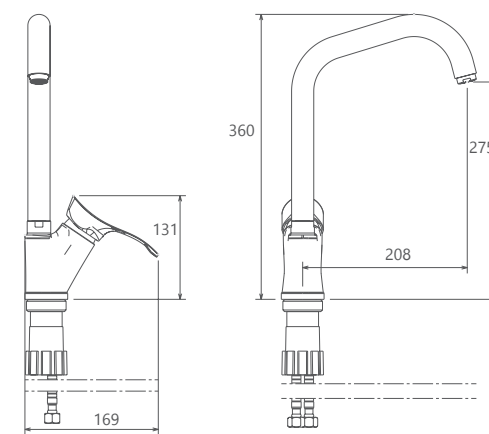

روشویی زدرآ
201310080005