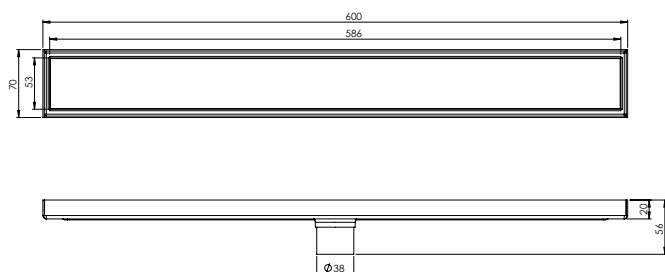

- ساختار ارگونومیک
- زیبایی ماندگار
- نصب سریع و آسان
- کنترل کیفیت صددرصد
- امکان دسترسی به قطعات داخلی بدون تخریب
- دقت در جزئیات
- پوشش PVD (لایه نشانی تحت خلاء) مطابق با استاندارد روز دنیا
- پوشش رنگ از نوع پودری الکترواستاتیک با ضخامت بیش از ۱۰۰ میکرون
- آلیاژ برنج خالص
- ضد زنگ و خوردگی

کفشور سرامیکی ۱۰ سانتی متر
201230000098

- ساختار ارگونومیک
- زیبایی ماندگار
- نصب سریع و آسان
- کنترل کیفیت صددرصد
- امکان دسترسی به قطعات داخلی بدون تخریب
- دقت در جزئیات
- پوشش PVD (لایه نشانی تحت خلاء) مطابق با استاندارد روز دنیا
- پوشش رنگ از نوع پودری الکترواستاتیک با ضخامت بیش از ۱۰۰ میکرون
- آلیاژ برنج خالص
- ضد زنگ و خوردگی

کفشور لنا ۶۰ سانتی متر
201230000071