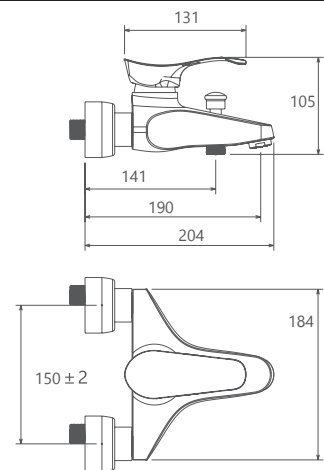

آشپزخانه شاوریت
201080080005