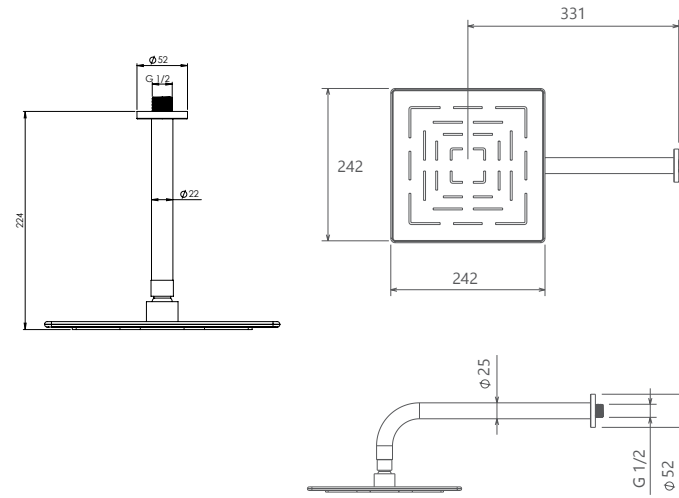

حمام تیب ۲ Brass
202150400505

حمام تیپ ۴ سقفی Brass
202150401305

حمام تیپ ۴ دیواری Brass
202150401105

حمام تیپ ۴ دیواری ABS
202150401405

حمام تیپ ۴ سقفی ABS
202150401205

- اشغال فضای کمتر
- ساختار ارگونومیک
- سایز کارتریج: ۳۵ mm
- کنترل کیفیت صددرصد
- کارتریج سرامیکی مقاوم در برابر دما و فشار بالا
- نصب سریع و آسان
- پاکیزگی آسان
- منعطف در جانمایی