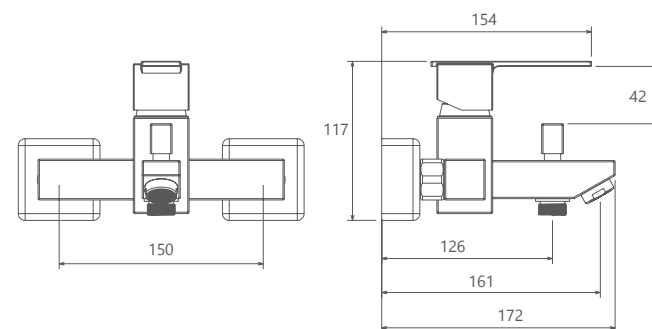

روشویی ثابت
201060080005

روشویی زدرآ
201310080005

آشپزخانه
201010080005

آشپزخانه
201010070005

توالت
201030070005

حمام
201020070005

- پاكيزگي آسان
- ساختار ارگونوميك
- سايز كارتريج: 35 mm
- كنترل كيفيت صددرصد
- كارتريج سراميكي مقاوم در برابر دما و فشار بالا
- داراي پرلاتور كاهنده مصرف آب
- نصب سريع و آسان