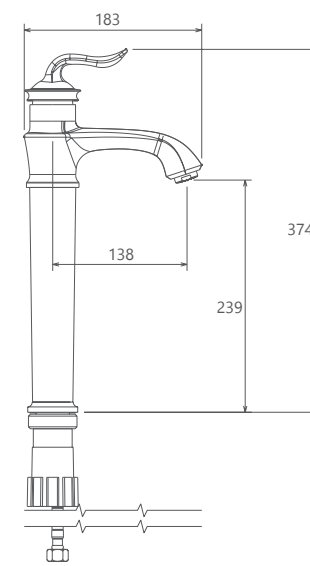

روشویی پایه بلند
201050180005