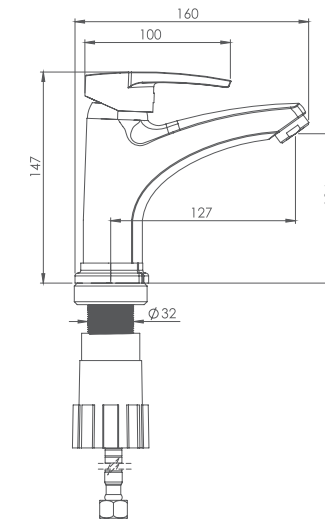

آشپزخانه
201010020005

توالت
201030020005

حمام
201020020005

- کارتریج سرامیکی مقاوم در برابر دما و فشار بالا
- دارای پرلاتور کاهشده مصرف آب
- رسوب پذیری کمتر سطح به دلیل طراحی خاص بدنه
- نصب سریع و آسان
- پاکیزگی آسان
- ساختار ارگونومیک
- سایز کارتریج: ۳۵ mm
- کنترل کیفیت صددرصد