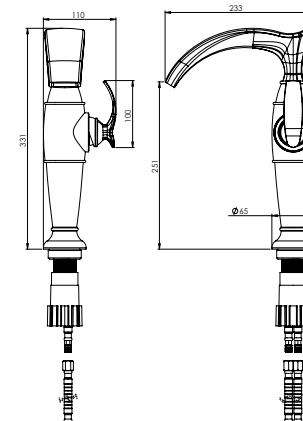

- کارتریج سرامیکی مقاوم در برابر دما و فشار بالا
- دارای پرتاتور کاهنده مصرف آب
- رسوب پذیری کمتر سطح به دلیل طراحی خاص بدنه
- پوشش PVD (لایه نشانی تحت خلاء) مطابق با استاندارد روز دنیا
- شیرآشپزخانه شآوری جهت پوشش فضای بیشتر در هنگام شستشو
- آلیاژ برنج خالص
- ضد زنگ و خوردگی
- ساختار ارگونومیک
- نصب سریع و آسان
- سایز کارتریج: ۳۵ mm
- کنترل کیفیت صددرصد