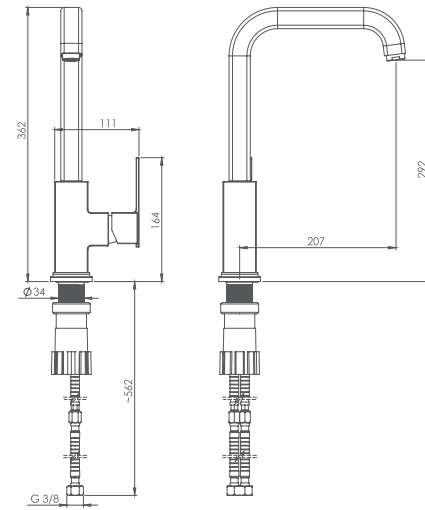

روشویی ثابت
201060080005

روشویی زدرآ
201310080005

آشپزخانه
201010080005

آشپزخانه
201010070005

توالت
201030070005

حمام
201020070005

- پاكيزگي آسان
- ساختار ارگونوميك
- سايز كارتريج: 35 mm
- كنترل كيفيت صددرصد
- كارتريج سراميكي مقاوم در برابر دما و فشار بالا
- داراي پرلاتور كاهنده مصرف آب
- نصب سريع و آسان