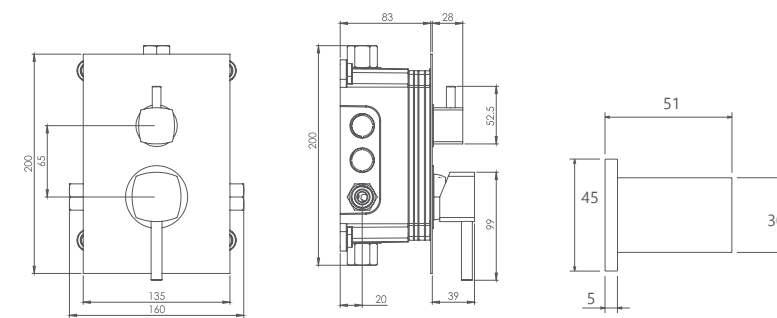

حمام تیپ ۴ سقفی **Brass**
202150391105

حمام تیپ ۴ دیواری **ABS**
202150391405

حمام تیپ ۴ سقفی **ABS**
202150391205