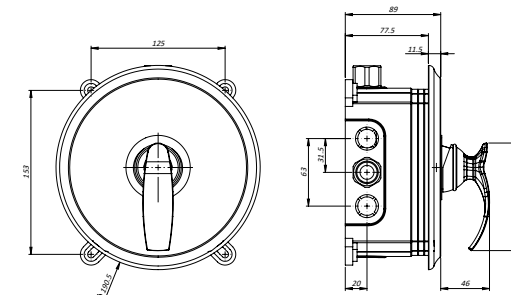

توالت
202160000007