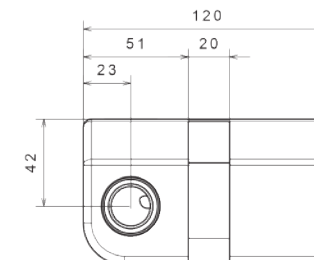

- اشغال فضای کمتر
- ساختار ارگونومیک
- سایز کارتریج: ۳۵ mm
- کنترل کیفیت صددرصد
- کارتریج سرامیکی مقاوم در برابر دما و فشار بالا
- نصب سریع و آسان
- پاکیزگی آسان
- منعطف در جانمایی

باکس حمام
202260590000

باکس توالت
202260590000

- اشغال فضای کمتر
- ساختار ارگونومیک
- سایز کارتریج: ۳۵ mm
- کنترل کیفیت صددرصد
- کارتریج سرامیکی مقاوم در برابر دما و فشار بالا
- نصب سریع و آسان
- پاکیزگی آسان
- منعطف در جانمایی

Box A
202260580000

Box B
202260590000