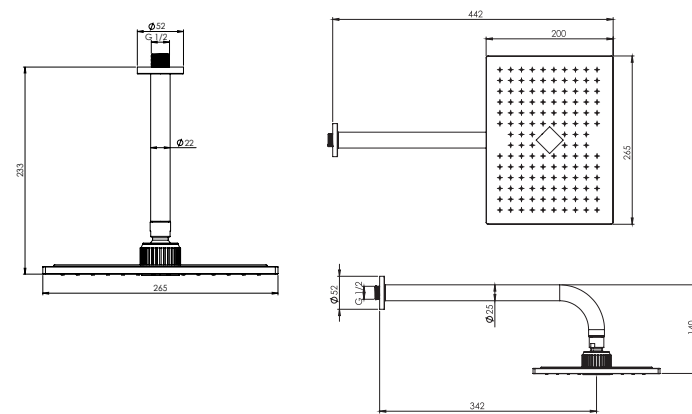

حمام تیپ ۱ سقفی Brass
202150400105

حمام تیپ ۱ دیواری Brass
202150400305

حمام تیپ ۱ سقفی ABS
202150400205

حمام تیپ ۱ دیواری ABS
202150400405

توالت
202160400005

● BRASS

● ABS

● BRASS