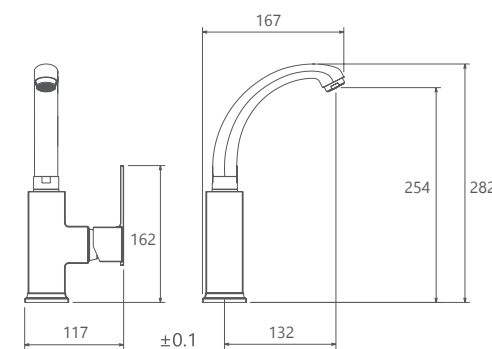

توالت
201030070005

حمام
201020070005

- پاكيزگي آسان
- ساختار ارگونوميك
- سايز كارتريج: 35 mm
- كنترل كيفيت صددرصد
- كارتريج سراميكي مقاوم در برابر دما و فشار بالا
- داراي پرلاتور كاهنده مصرف آب
- نصب سريع و آسان