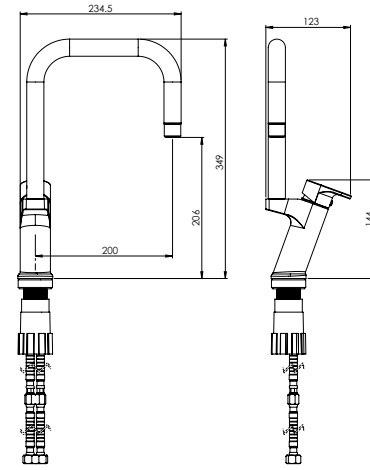

آشپزخانه
201010000004

- کارتریج سرامیکی مقاوم در برابر دما و فشار بالا
- دارای پرلاتور کاهنده مصرف آب
- پوشش رنگ از نوع پودری الکترواستاتیک با ضخامت بیش از ۱۰۰ میکرون
- پوشش PVD (لایه نشانی تحت خلاء) مطابق با استاندارد روز دنیا
- پاکیزگی آسان
- ساختار ارگونومیک
- سایز کارتریج: ۳۵ mm
- کنترل کیفیت صددرصد
- آلیاژ برنج خالص
- ضد زنگ و خوردگی

روشویی ثابت
201060000009