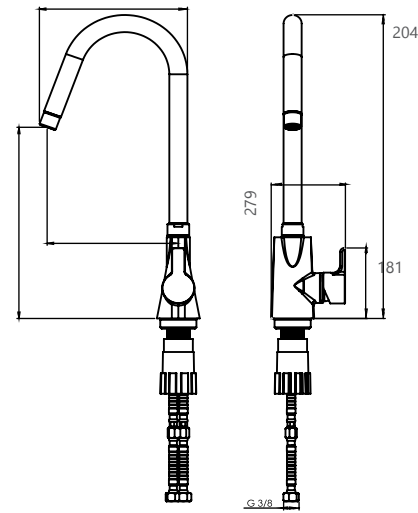

آشپزخانه
201010090005

- کارتریج سرامیکی مقاوم در برابر دما و فشار بالا
- دارای پرلاتور کاهنده مصرف آب
- رسوب پذیری کمتر سطح به دلیل طراحی خاص بدنه
- نصب سریع و آسان
- پوشش رنگ از نوع پودری الکترواستاتیک با ضخامت بیش از ۱۰۰ میکرون
- پاکیزگی آسان
- ساختار ارگونومیک
- سایز کارتریج: ۳۵ mm
- کنترل کیفیت صددرصد