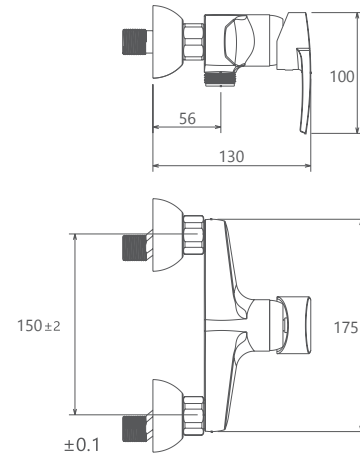

آشپزخانه
201010020005

توالت
201030020005

حمام
201020020005

- کارتریج سرامیکی مقاوم در برابر دما و فشار بالا
- دارای پرلاتور کاهشده مصرف آب
- رسوب پذیری کمتر سطح به دلیل طراحی خاص بدنه
- نصب سریع و آسان
- پاکیزگی آسان
- ساختار ارگونومیک
- سایز کارتریج: ۳۵ mm
- کنترل کیفیت صددرصد