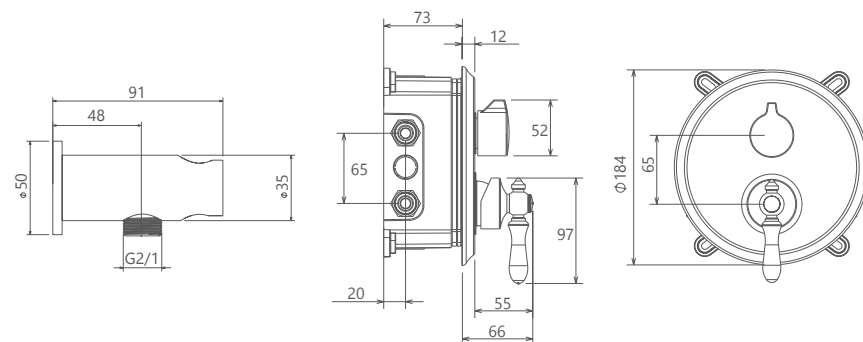

- پاکیزگی آسان
- ساختار ارگونومیک
- سایز کارتریج: ۳۵ mm
- کنترل کیفیت صددرصد
- کارتریج سرامیکی مقاوم در برابر دما و فشار بالا
- نصب سریع و آسان
- امکان دسترسی به قطعات داخلی بدون تخریب
- منعطف در جانمایی
- اشغال فضای کمتر

زیگموند
202190410019