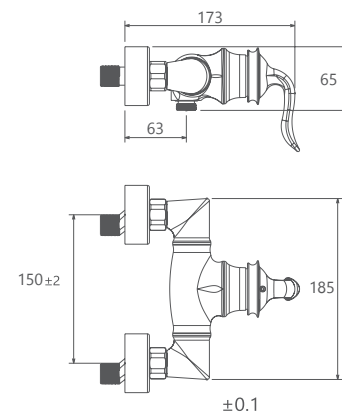

روشویی ثابت
201060180005