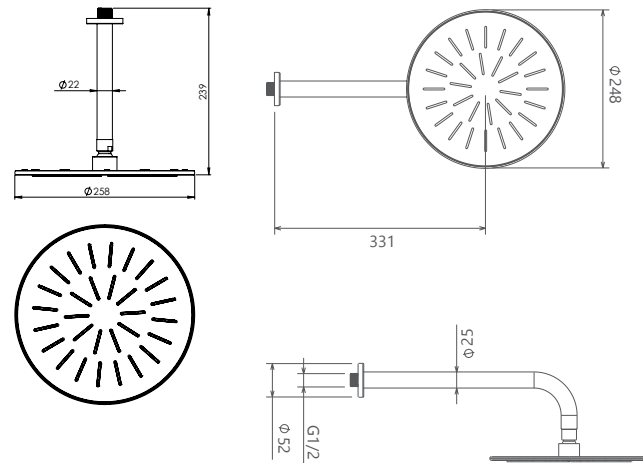

● ABS

حمام تیپ ۱ سقفی Brass
202150380105

حمام تیپ ۱ دیواری Brass
202150380305

حمام تیپ ۱ سقفی ABS
202150380205

حمام تیپ ۱ دیواری ABS
202150380405

- کارتریج سرامیکی مقاوم در برابر دما و فشار بالا
- نصب سریع و آسان
- نازل های سیلیکونی سردوش با قابلیت رسوب گیری کمتر
- دوش های توکار قابل ارائه در دو مدل بازویی (دیواری) و یا سقفی
- امکان دسترسی به قطعات داخلی بدون تخریب
- اشغال فضای کمتر
- پاکیزگی آسان
- ساختار ارگونومیک
- سایز کارتریج: ۳۵ mm
- کنترل کیفیت صددرصد
- منعطف در جانمایی

توالت
202160380005