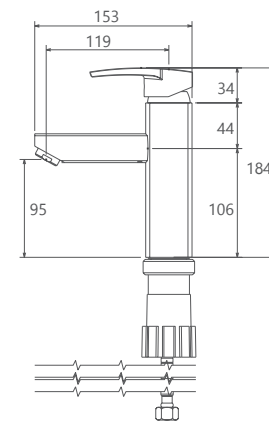

آشپزخانه ۲ منظوره
201100210005

توالت
201030210005

حمام
201020210005

- کارتریج سرامیکی مقاوم در برابر دما و فشار بالا
- دارای اتصال مستقیم با دستگاه تصفیه آب
- دارای پرلاتور کاهشده مصرف آب
- رسوب پذیری کمتر سطح به دلیل طراحی خاص بدنه
- پوشش رنگ از نوع پودری الکترواستاتیک با ضخامت بیش از ۱۰۰ میکرون
- پوشش PVD (لایه نشانی تحت خلاء) مطابق با استاندارد روز دنیا
- پاکیزگی آسان
- ساختار ارگونومیک
- سایز کارتریج: ۳۵ mm
- کنترل کیفیت صددرصد