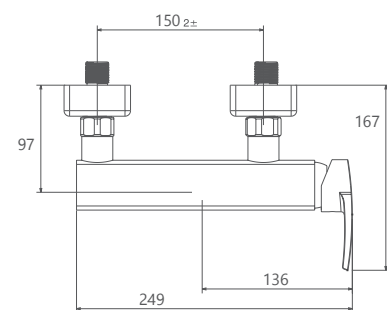

آشپزخانه ۲ منظوره
201100210005

توالت
201030210005

حمام
201020210005

- کارتریج سرامیکی مقاوم در برابر دما و فشار بالا
- دارای اتصال مستقیم با دستگاه تصفیه آب
- دارای پرلاتور کاهشده مصرف آب
- رسوب پذیری کمتر سطح به دلیل طراحی خاص بدنه
- پوشش رنگ از نوع پودری الکترواستاتیک با ضخامت بیش از ۱۰۰ میکرون
- پوشش PVD (لایه نشانی تحت خلاء) مطابق با استاندارد روز دنیا
- پاکیزگی آسان
- ساختار ارگونومیک
- سایز کارتریج: ۳۵ mm
- کنترل کیفیت صددرصد