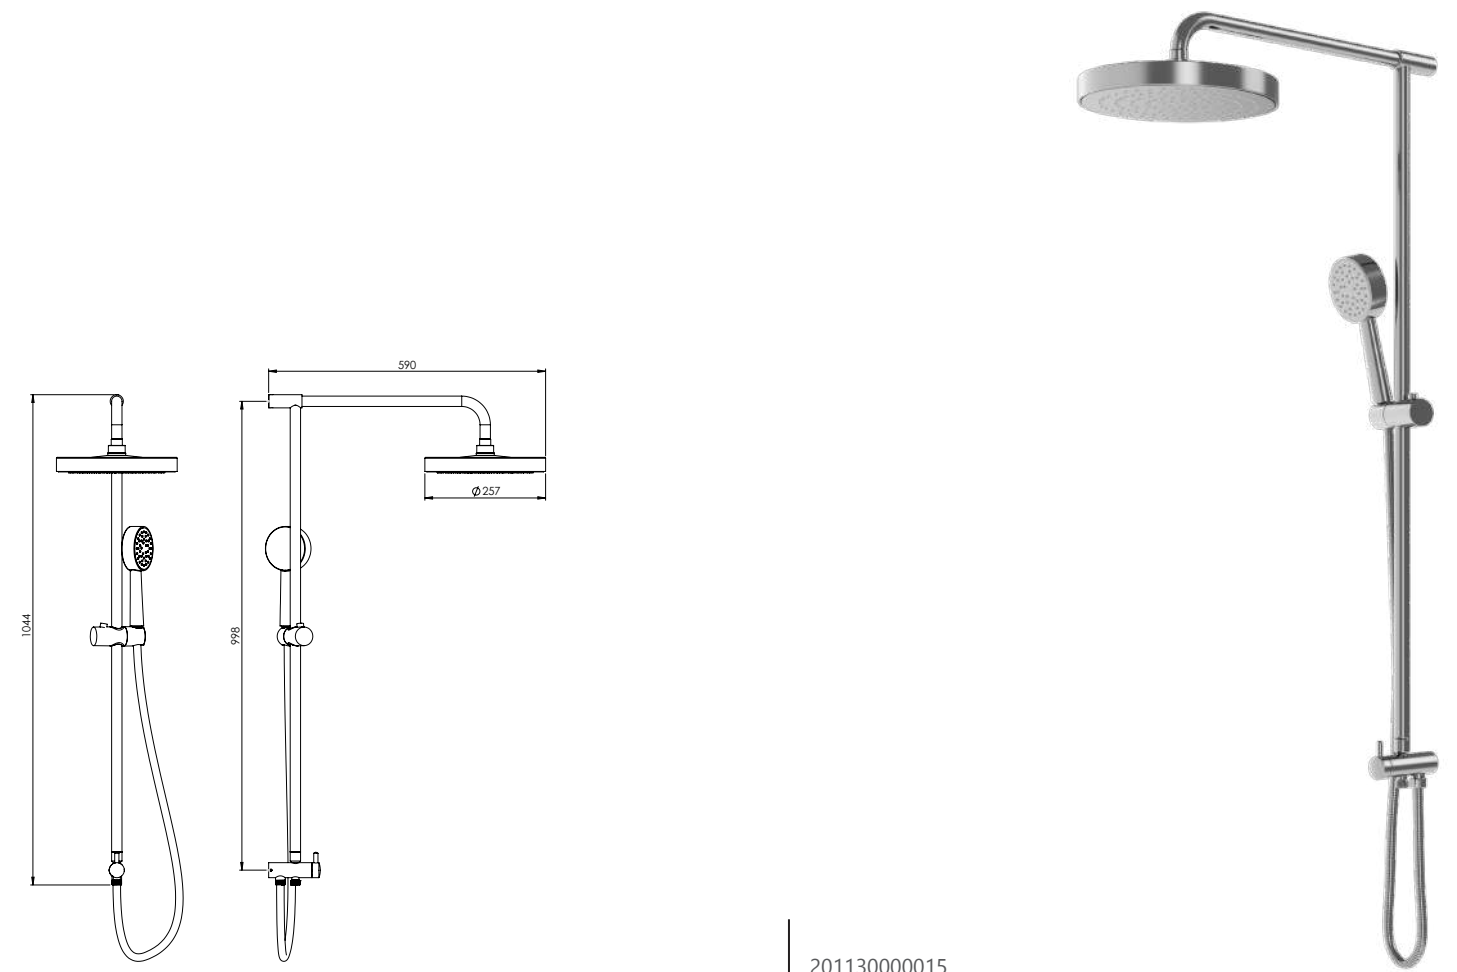

- ساختار ارگونومیک
- قابلیت تنظیم ارتفاع برای دوش ثابت و سیار
- کنترل کیفیت ۱۰۰ درصد
- سر دوش دو منظوره ثابت و متحرک
- رسوب سطحی کمتر به دلیل طراحی خاص بدنه
- نازل های سیلیکونی سر دوش با رسوب کمتر
- نصب سریع و آسان

201130000015