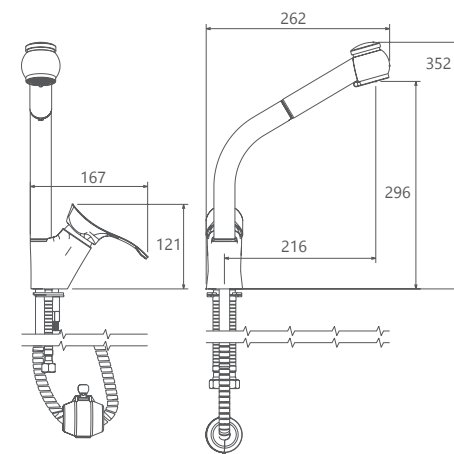

- آشپزخانه از نوع شاوریت و معمولیت
- کارتریج سرامیکیت مقوم در برابر دما و فشار بالا
- دارایت پرلاتور کاهنده مصرف آب
- رسوب پذیریت کمتر سطح به دلیل طراحی خاص بدنه
- نصب سریع و آسان
- پاکیزگی آسان
- ساختار ارگونومیک
- شیر آشپزخانه شاوریت جهت پوشش فضای بیشتر هنگام شستشو
- آشپزخانه شاوریت با گوشیت دو حالته
- سایز کارتریج: 40 mm
- کنترل کیفیت صد درصد
- پوشش رنگ از نوع پودریت الکترواستاتیک با ضخامت بیش از 100 میکرون