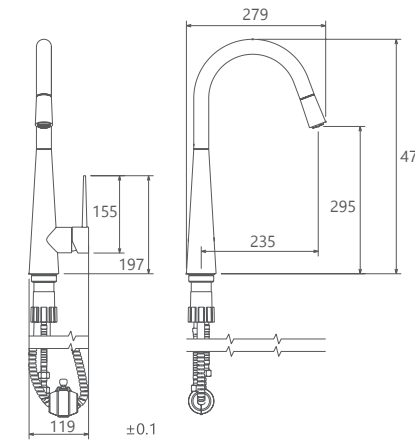

کروم مات
201080250007