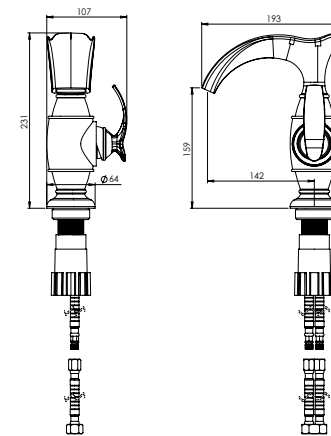

- کارتریج سرامیکی مقاوم در برابر دما و فشار بالا
- دارای پرتاتور کاهنده مصرف آب
- رسوب پذیری کمتر سطح به دلیل طراحی خاص بدنه
- پوشش PVD (لایه نشانی تحت خلاء) مطابق با استاندارد روز دنیا
- شیرآشپزخانه شآوری جهت پوشش فضای بیشتر در هنگام شستشو
- آلیاژ برنج خالص
- ضد زنگ و خوردگی
- ساختار ارگونومیک
- نصب سریع و آسان
- سایز کارتریج: ۳۵ mm
- کنترل کیفیت صددرصد