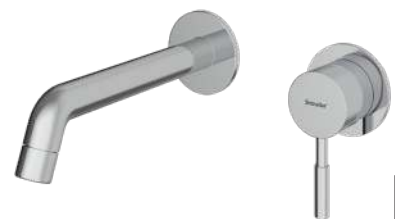

حمام تیپ ۴ دیواری Brass
202150381305

حمام تیپ ۴ دیواری ABS
202150381405

حمام تیپ ۴ سقفی ABS
202150381205

مشکی اکروم مشکی اپلا مشکی اکروم مشکی اپلا کروم مات طلا مات طلا کروم

- اشغال فضای کمتر
- ساختار ارگونومیک
- سایز کارتریج: ۳۵ mm
- کنترل کیفیت صددرصد
- کارتریج سرامیکی مقاوم در برابر دما و فشار بالا
- نصب سریع و آسان
- پاکیزگی آسان
- منعطف در جانمایی