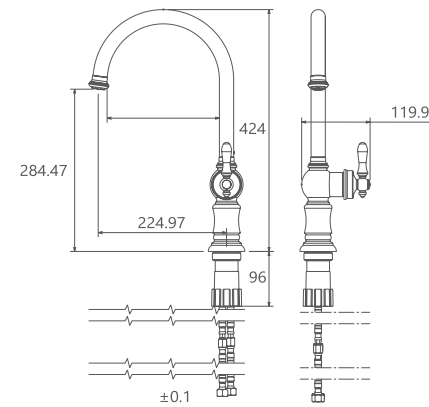

- آشپزخانه از نوع معمولی، شاوری
- کارتریج سرامیکی مقاوم در برابر دما و فشار بالا
- دارای پرلاتور کاهنده مصرف آب
- رسوب پذیری کمتر سطح به دلیل طراحی خاص بدنه
- پوشش PVD (لایه نشانی تحت خلاء) مطابق با استاندارد روز دنیا
- شیرآشپزخانه شاوری جهت پوشش فضای بیشتر در هنگام شستشو
- ساختار ارگونومیک
- نصب سریع و آسان
- سایز کارتریج: ۳۵ mm
- کنترل کیفیت صددرصد

روشویی ثابت
201060240005

روشویی پایه بلند
201050240005