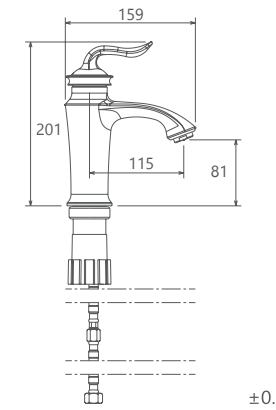

روشویی ثابت
201060180005