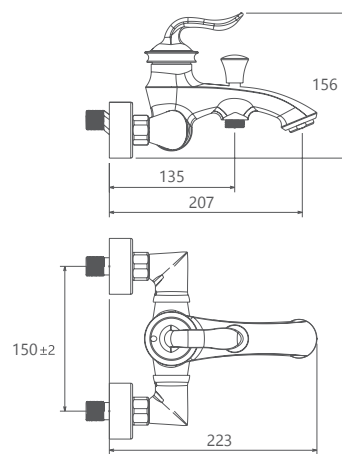

روشویی پایه بلند
201050180005