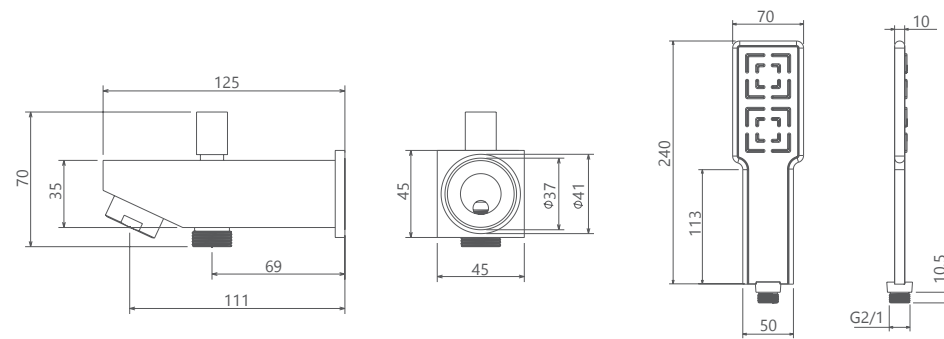

حمام تیب ۲ Brass
202150400505

حمام تیپ ۴ سقفی Brass
202150401305

حمام تیپ ۴ دیواری Brass
202150401105

حمام تیپ ۴ دیواری ABS
202150401405

حمام تیپ ۴ سقفی ABS
202150401205

- اشغال فضای کمتر
- ساختار ارگونومیک
- سایز کارتریج: ۳۵ mm
- کنترل کیفیت صددرصد
- کارتریج سرامیکی مقاوم در برابر دما و فشار بالا
- نصب سریع و آسان
- پاکیزگی آسان
- منعطف در جانمایی