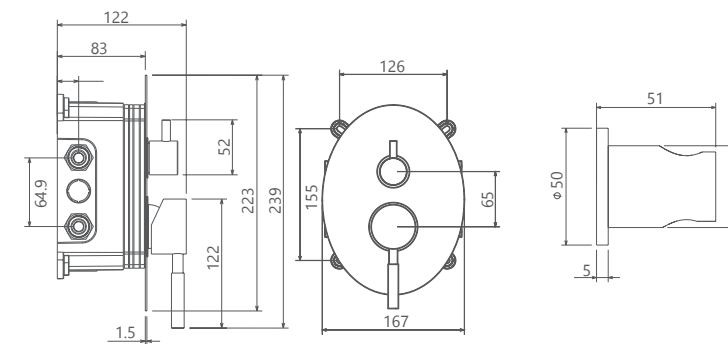

● ABS

حمام تیپ ۴ سقفی Brass
202150381105