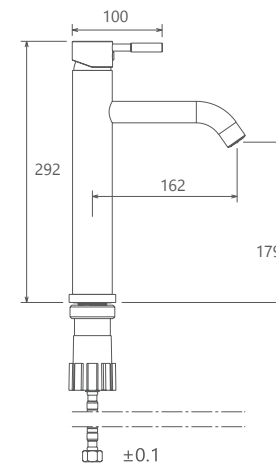

- کارتریج سرامیکی مقاوم در برابر دما و فشار بالا
- دارای پرلاتور کاهنده مصرف آب
- رسوب پذیری کمتر سطح به دلیل طراحی خاص بدنه
- نصب سریع و آسان
- پوشش رنگ از نوع پودری الکترواستاتیک با ضخامت بیش از ۱۰۰ میکرون
- پوشش PVD (لایه نشانی تحت خلاء) مطابق با استاندارد روز دنیا
- پاکیزگی آسان
- ساختار ارگونومیک
- سایز کارتریج: ۳۵ mm
- کنترل کیفیت صددرصد

آشپزخانه
201010170005