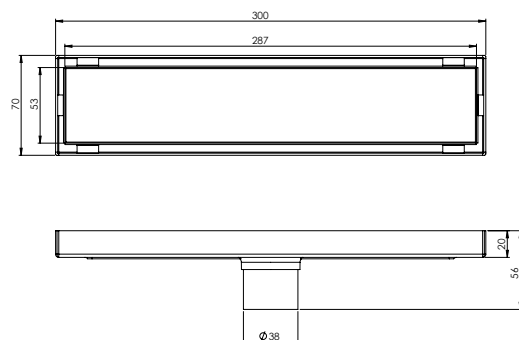

- ساختار ارگونومیک
- زیبایی ماندگار
- نصب سریع و آسان
- کنترل کیفیت صددرصد
- امکان دسترسی به قطعات داخلی بدون تخریب
- دقت در جزئیات
- پوشش PVD (لایه نشانی تحت خلاء) مطابق با استاندارد روز دنیا
- پوشش رنگ از نوع پودری الکترواستاتیک با ضخامت بیش از ۱۰۰ میکرون
- آلیاژ برنج خالص
- ضد زنگ و خوردگی

کفشور سرامیکی ۱۰ سانتی متر
201230000098

- ساختار ارگونومیک
- زیبایی ماندگار
- نصب سریع و آسان
- کنترل کیفیت صددرصد
- امکان دسترسی به قطعات داخلی بدون تخریب
- دقت در جزئیات
- پوشش PVD (لایه نشانی تحت خلاء) مطابق با استاندارد روز دنیا
- پوشش رنگ از نوع پودری الکترواستاتیک با ضخامت بیش از ۱۰۰ میکرون
- آلیاژ برنج خالص
- ضد زنگ و خوردگی

کفشور لنا ۶۰ سانتی متر
201230000071