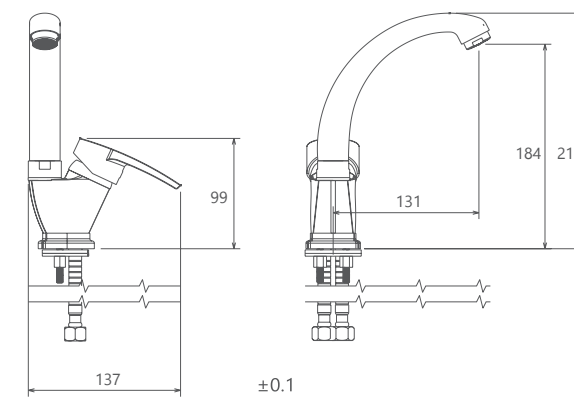

- کارتریج سرامیکی مقاوم در برابر دما و فشار بالا
- دارای پرلاتور کاهشده مصرف آب
- رسوب پذیری کمتر سطح به دلیل طراحی خاص بدنه
- نصب سریع و آسان
- پاکیزگی آسان
- ساختار ارگونومیک
- سایز کارتریج: ۳۵ mm
- کنترل کیفیت صددرصد