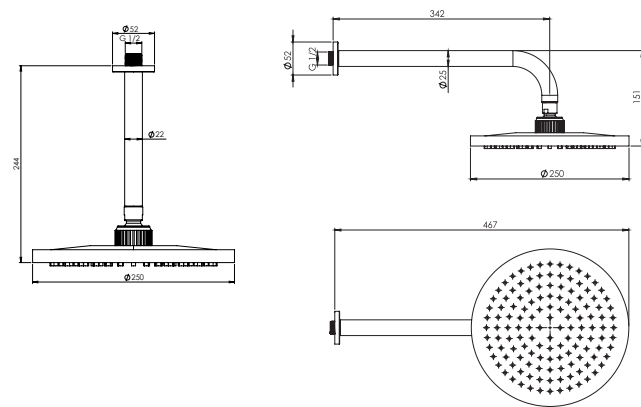

● BRASS

● ABS

حمام تیپ ۱ سقفی Brass
202150380105

حمام تیپ ۱ دیواری Brass
202150380305

حمام تیپ ۱ سقفی ABS
202150380205

حمام تیپ ۱ دیواری ABS
202150380405

- کارتریج سرامیکی مقاوم در برابر دما و فشار بالا
- نصب سریع و آسان
- نازل های سیلیکونی سردوش با قابلیت رسوب گیری کمتر
- دوش های توکار قابل ارائه در دو مدل بازویی (دیواری) و یا سقفی
- امکان دسترسی به قطعات داخلی بدون تخریب
- اشغال فضای کمتر
- پاکیزگی آسان
- ساختار ارگونومیک
- سایز کارتریج: ۳۵ mm
- کنترل کیفیت صددرصد
- منعطف در جانمایی

توالت
202160380005