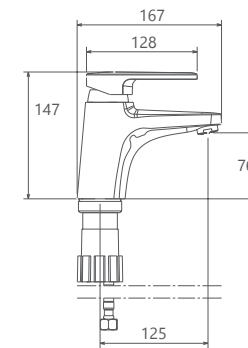

روشویی ثابت
201060160005