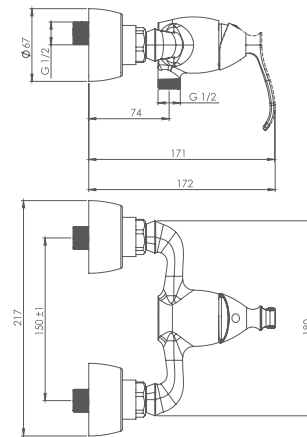

- کارتریج سرامیکی مقاوم در برابر دما و فشار بالا
- دارای پرتاتور کاهنده مصرف آب
- رسوب پذیری کمتر سطح به دلیل طراحی خاص بدنه
- پوشش رنگ از نوع پودری الکترواستاتیک با ضخامت بیش از ۱۰۰ میکرون
- پوشش PVD (لایه نشانی تحت خلاء) مطابق با استاندارد روز دنیا
- پاکیزگی آسان
- نصب سریع و آسان
- ساختار ارگونومیک
- سایز کارتریج: ۳۵ mm
- کنترل کیفیت صددرصد