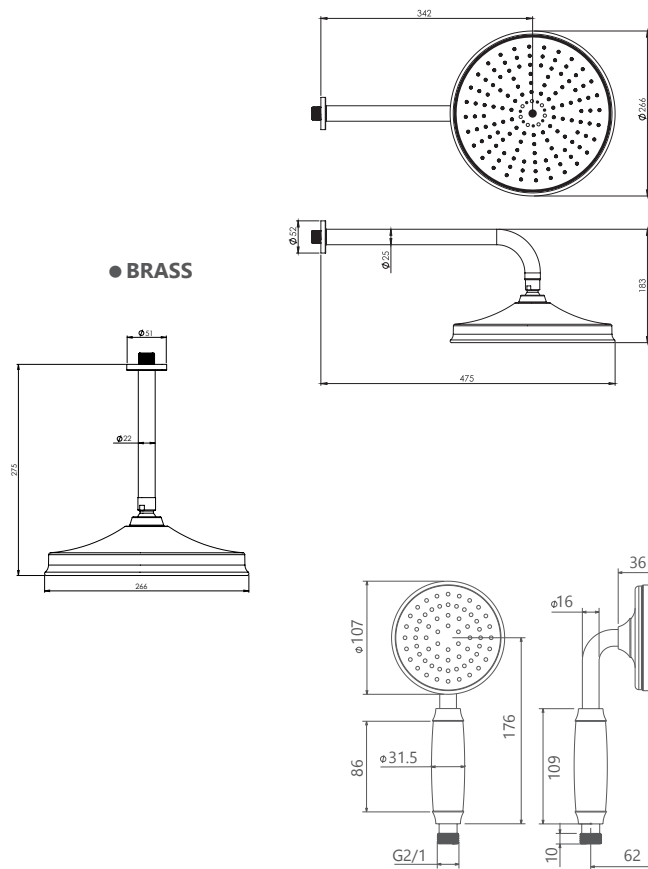

● BRASS

حمام تیب ۴ سقفی Brass
202150411119

حمام تیب ۴ دیواری Brass
202150411319

حمام تیب ۴ سقفی ABS
202150411219