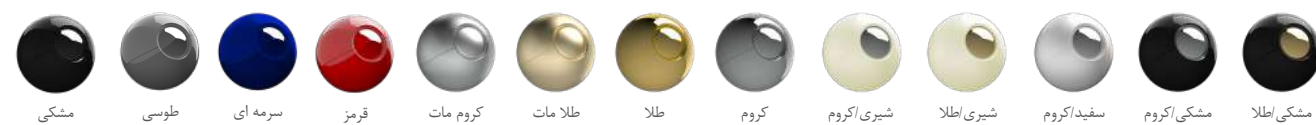

- ساختار ارگونومیک
- قابلیت تنظیم ارتفاع برای دوش ثابت و سیار
- کنترل کیفیت ۱۰۰ درصد
- سر دوش دو منظوره ثابت و متحرک
- رسوب سطحی کمتر به دلیل طراحی خاص بدنه
- نازل های سیلیکونی سر دوش با رسوب کمتر
- نصب سریع و آسان

201130000007

- ساختار ارگونومیک
- قابلیت تنظیم ارتفاع برای دوش ثابت و سیار
- کنترل کیفیت ۱۰۰ درصد
- سر دوش دو منظوره ثابت و متحرک
- رسوب سطحی کمتر به دلیل طراحی خاص بدنه
- نازل های سیلیکونی سر دوش با رسوب کمتر
- نصب سریع و آسان

201130000015