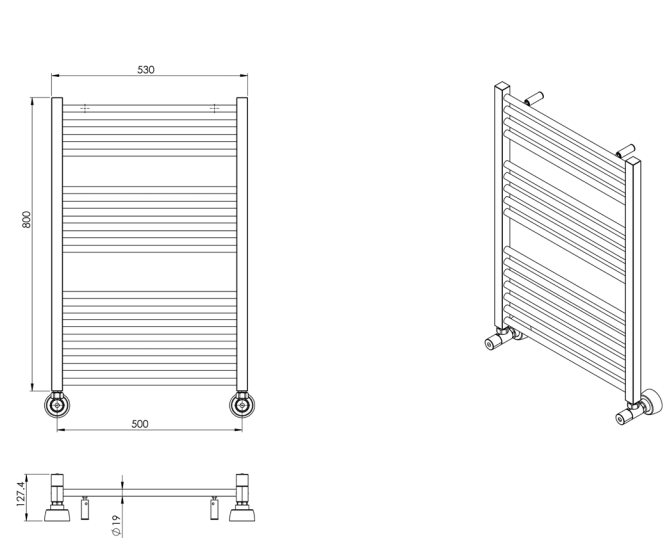

حوله خشک کن گرد ۸۰ * ۵۰
20124000013

مشکی طوسی سرمه ای قرمز کروم مات طلا مات طلا کروم