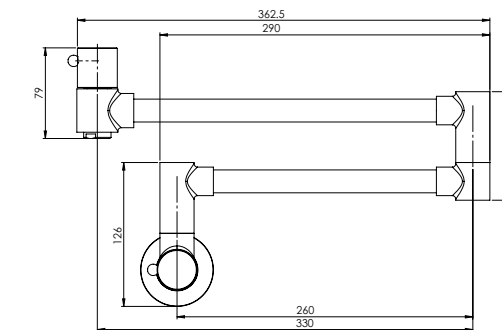

کروم مات
201300000002