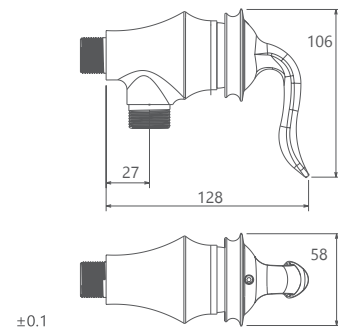

کفشور سرامیکی ۱۰ سانتی متر
201230000098

کفشور سرامیکی ۳۰ سانتی متر
201230000095

کفشور سرامیکی ۶۰ سانتی متر
201230000096

- ساختار ارگونومیک
- زیبایی ماندگار
- نصب سریع و آسان
- کنترل کیفیت صددرصد
- امکان دسترسی به قطعات داخلی بدون تخریب
- دقت در جزئیات
- پوشش PVD (لایه نشانی تحت خلاء) مطابق با استاندارد روز دنیا
- پوشش رنگ از نوع پودری الکترواستاتیک با ضخامت بیش از ۱۰۰ میکرون
- آلیاژ برنج خالص
- ضد زنگ و خوردگی

کفشور گریز ۶۰ سانتی متر
201230000009

کفشور لنا ۶۰ سانتی متر
201230000071

کفشور لیدز ۶۰ سانتی متر
201230000073

شیر شیلنگی کلیدی
201140510005

شیر تکی شارپ
201120070005

شیر تکی لوکا
201120180024

شیر پیش‌فیلتر دار ۱/۲
201170620005