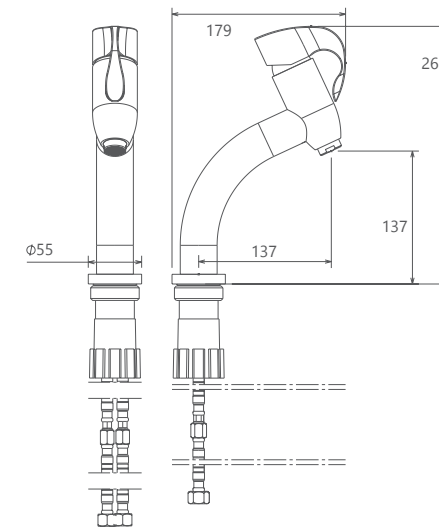

- کارتریج سرامیکی مقاوم در برابر دما و فشار بالا
- دارای پلاتین کاهنده مصرف آب
- رسوب پذیری کمتر سطح به دلیل طراحی خاص بدنه
- پوشش PVD (لایه نشانی تحت خلاء) مطابق با استاندارد روز دنیا
- دارای خاصیت آنتی باکتریال با استفاده از تکنولوژی پیشرفته
- پوشش رنگ از نوع پودری الکترواستاتیک با ضخامت بیش از ۱۰۰ میکرون
- نصب سریع و آسان
- پاکیزگی آسان
- ساختار ارگونومیک
- سایز کارتریج: ۳۵ mm
- کنترل کیفیت صددرصد
- طراحی انحصاری