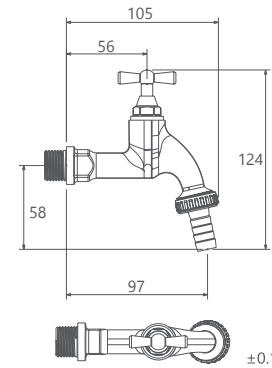

کفشور گریز ۶۰ سانتی متر
201230000009

کفشور لنا ۶۰ سانتی متر
201230000071

کفشور لیدز ۶۰ سانتی متر
201230000073

شیر شیلنگی کلیدی
201140510005

شیر تکی شارپ
201120070005

شیر تکی لوکا
201120180024

شیر پیش‌فیلتر دار ۱/۲
201170620005