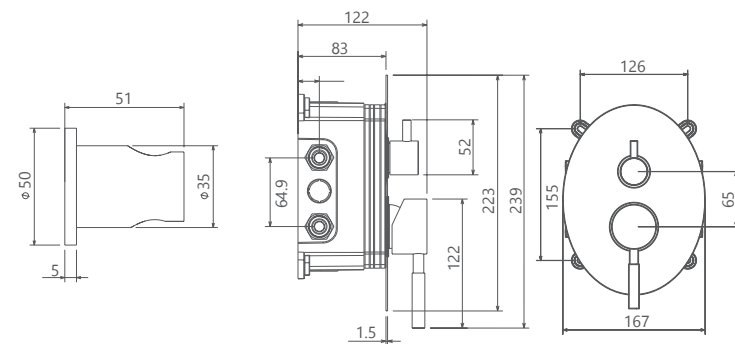

حمام تیپ ۳ دیواری Brass
202150380905

حمام تیپ ۳ سقفی ABS
202150380805

حمام تیپ ۳ دیواری ABS
202150381005

حمام تیپ ۲ ABS
202150380605

حمام تیپ ۲ Brass
202150380505

● BRASS

● ABS

حمام تیپ ۴ سقفی Brass
202150381105