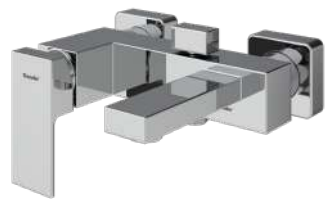

حمام
201020190005