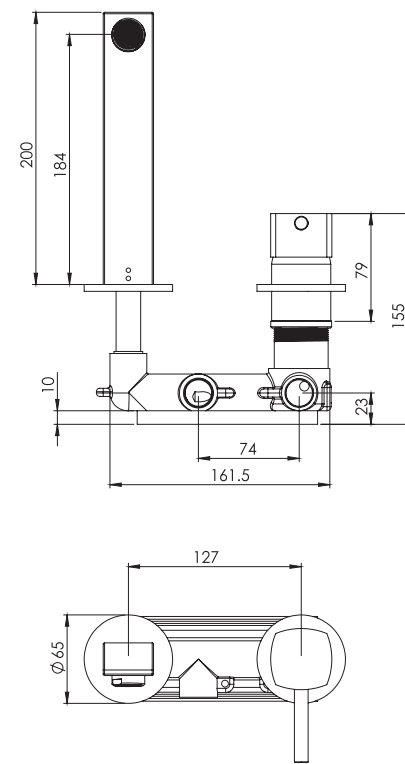

- اشغال فضای کمتر
- ساختار ارگونومیک
- سایز کارتریج: ۳۵ mm
- کنترل کیفیت صددرصد
- کارتریج سرامیکی مقاوم در برابر دما و فشار بالا
- نصب سریع و آسان
- پاکیزگی آسان
- منعطف در جانمایی

202180391505

مشکی اکروم مشکی اپلا شیر اکروم شیر اپلا کروم مات طلا مات طلا کروم

- اشغال فضای کمتر
- ساختار ارگونومیک
- سایز کارتریج: ۳۵ mm
- کنترل کیفیت صددرصد
- کارتریج سرامیکی مقاوم در برابر دما و فشار بالا
- نصب سریع و آسان
- پاکیزگی آسان
- منعطف در جانمایی

202180391605

مشکی اکروم مشکی اپلا شیر اکروم شیر اپلا کروم مات طلا مات طلا کروم