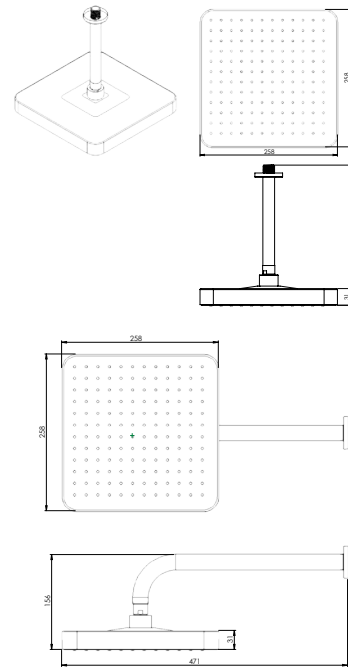

● ABS

- کارتریج سرامیکی مقاوم در برابر دما و فشار بالا
- دارای پرلاتور کاهنده مصرف آب
- ساختار ارگونومیک
- نصب سریع و آسان
- پوشش رنگ از نوع پودری الکترواستاتیک با ضخامت بیش از ۱۰۰ میکرون
- پوشش PVD (لایه نشانی تحت خلاء) مطابق با استاندارد روز دنیا
- سایز کارتریج: ۳۵ mm
- کنترل کیفیت صددرصد
- آلیاژ برنج خالص
- ضد زنگ و خوردگی

حمام تیپ ۱ سقفی ABS
202150000002

حمام تیپ ۱ دیواری ABS
202150000003

توالت
303400000040