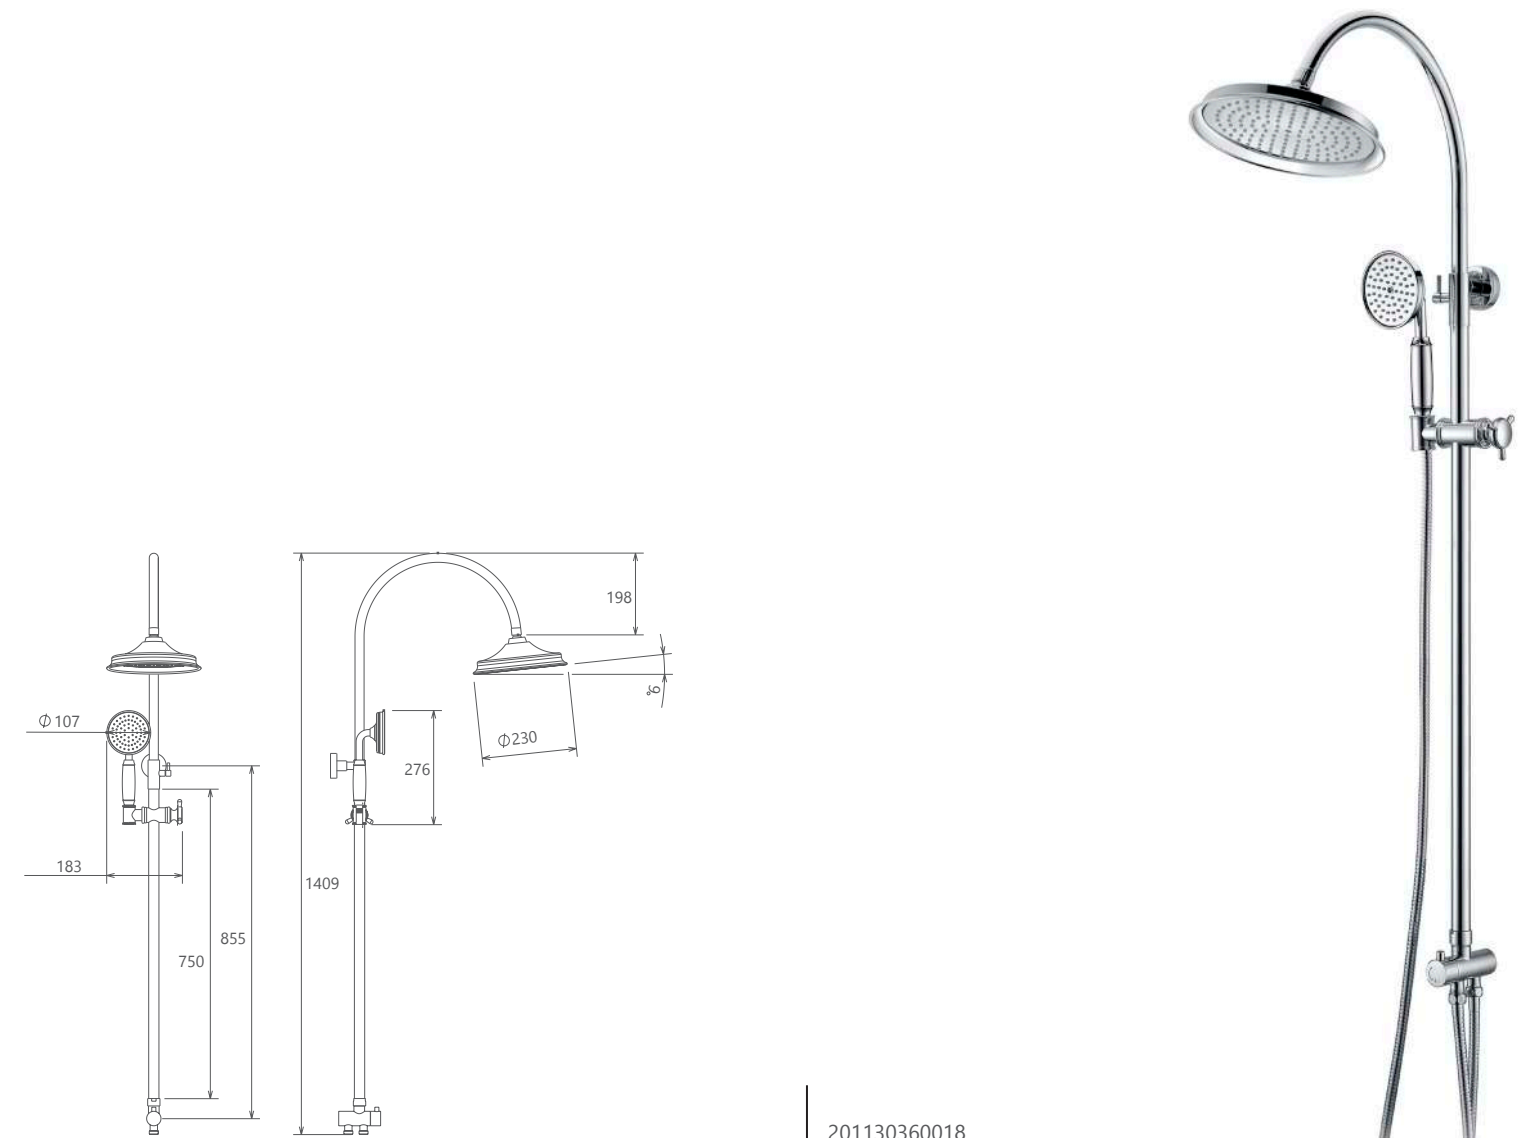

- نازل های سیلیکونی سردوش با قابلیت رسوب گیری کمتر
- قابلیت تنظیم ارتفاع برای دوش متحرک و ثابت
- ساختار ارگونومیک
- نصب سریع و آسان
- پاکیزگی آسان
- کنترل کیفیت صددرصد
- رسوب پذیری کمتر سطح به دلیل طراحی خاص بدنه
- دارای پرلاتور کاهنده مصرف آب
- دو منظوره- سردوش ثابت و متحرک
- پوشش PVD لایه نشانی تحت خلاء مطابق با استاندارد روز دنیا
- دارای خاصیت آنتی باکتریال با استفاده از تکنولوژی پیشرفته
- مجهز به تکنولوژی Air در جهت بهینه سازی مصرف آب

201130360018