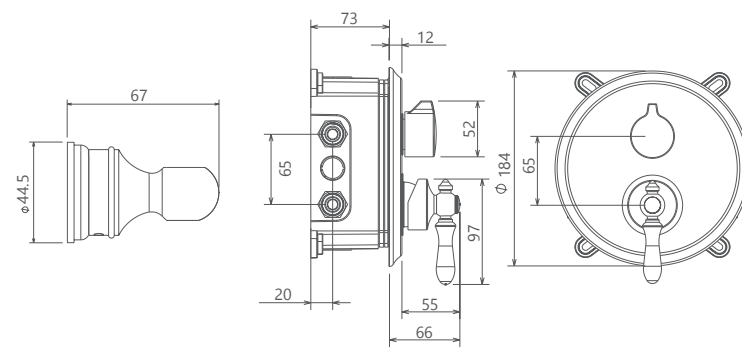

حمام تیب ۴ سقفی Brass
202150411119

حمام تیب ۴ دیواری Brass
202150411319

حمام تیب ۴ دیواری ABS
202150411419

حمام تیب ۴ سقفی ABS
202150411219