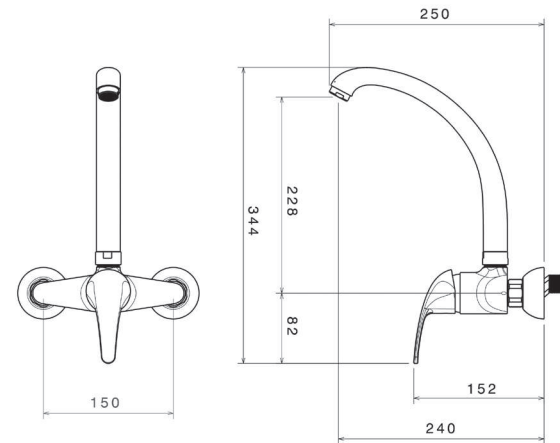

روشویی ثابت
201060030005