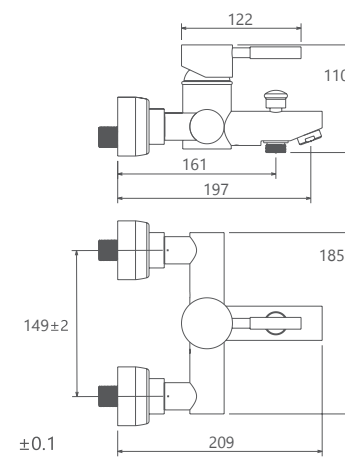

روشویی پایه بلند
201050150005