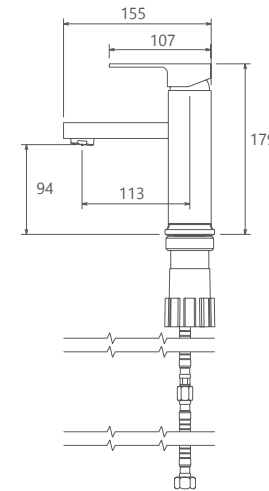

روشویی ثابت
201060120005

روشویی زدرا
201310120005

آشپزخانه
201010190005

توالت
201030190005

حمام
201020190005

- ساختار ارگونومیک
- دارای پلاتور کاهنده مصرف آب
- نصب سریع و آسان
- پاکیزگی آسان
- کارتریج سرامیکی مقاوم در برابر دما و فشار بالا
- سایز کارتریج: ۳۵ mm
- کنترل کیفیت صددرصد