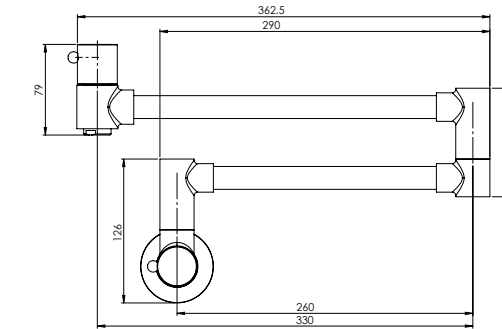

زرد / کروم نارنجی / کروم قرمز / کروم آبی / کروم سبز / کروم مشکی / طلا

مشکی
201300000003

طلامات
201300000004

طلا
201300000001

- مغزی سرامیکی مقاوم در برابر دما و فشار بالا
- دارای پرتاتور کاهنده مصرف آب
- رسوب پذیری کمتر سطح به دلیل طراحی خاص بدنه
- پوشش PVD (لایه نشانی تحت خلاء) مطابق با استاندارد روز دنیا
- پوشش رنگ از نوع پودری الکترواستاتیک با ضخامت بیش از ۱۰۰ میکرون
- پاکیزگی آسان
- ساختار ارگونومیک
- سایز مغزی: ۱/۲ اینچ
- کنترل کیفیت صددرصد
- نصب سریع و آسان