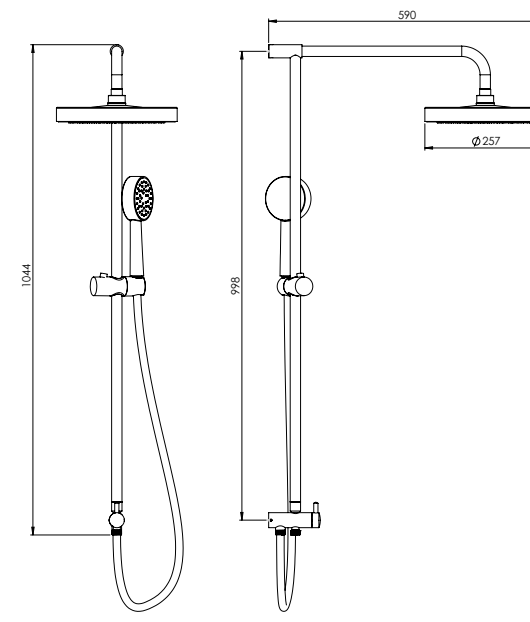

- ساختار ارگونومیک
- قابلیت تنظیم ارتفاع برای دوش ثابت و سیار
- کنترل کیفیت ۱۰۰ درصد
- سر دوش دو منظوره ثابت و متحرک
- رسوب سطحی کمتر به دلیل طراحی خاص بدنه
- نازل های سیلیکونی سر دوش با رسوب کمتر
- نصب سریع و آسان

201130000007

- ساختار ارگونومیک
- قابلیت تنظیم ارتفاع برای دوش ثابت و سیار
- کنترل کیفیت ۱۰۰ درصد
- سر دوش دو منظوره ثابت و متحرک
- رسوب سطحی کمتر به دلیل طراحی خاص بدنه
- نازل های سیلیکونی سر دوش با رسوب کمتر
- نصب سریع و آسان

201130000015