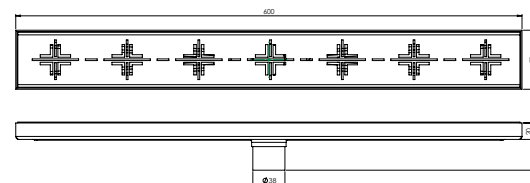

کفشور سرامیکی ۱۰ سانتی متر
201230000098

کفشور سرامیکی ۳۰ سانتی متر
201230000095

کفشور سرامیکی ۶۰ سانتی متر
201230000096

- ساختار ارگونومیک
- زیبایی ماندگار
- نصب سریع و آسان
- کنترل کیفیت صددرصد
- امکان دسترسی به قطعات داخلی بدون تخریب
- دقت در جزئیات
- پوشش PVD (لایه نشانی تحت خلاء) مطابق با استاندارد روز دنیا
- پوشش رنگ از نوع پودری الکترواستاتیک با ضخامت بیش از ۱۰۰ میکرون
- آلیاژ برنج خالص
- ضد زنگ و خوردگی