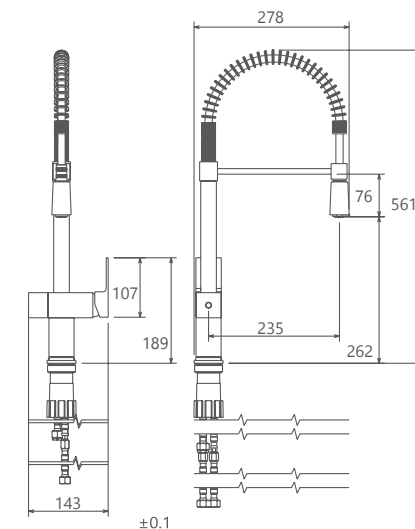

- نصب سریع و آسان
- ساختار ارگونومیک
- سایز کارتریج: 35 mm
- کنترل کیفیت صددرصد
- قابلیت ارتجاع بیشتر
- کارتریج سرامیکی مقاوم در برابر دما و فشار بالا
- دارای اتصال مستقیم با دستگاه تصفیه آب
- دارای پرلاتور کاهنده مصرف آب
- پاکیزگی آسان
- آشپزخانه از نوع معمولی و فنری

آشپزخانه دومنظوره فنری
201100290005