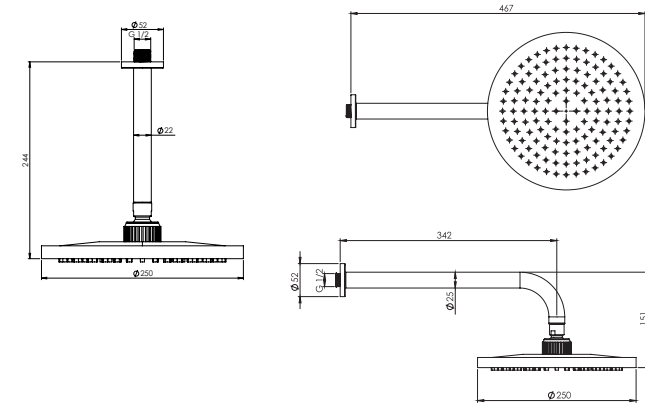

202180381518

مشکی اکروم مشکی اپلا شیری اکروم شیری اپلا کروم مات طلا مات طلا کروم

Zigmond Collection

● BRASS

● ABS

- اشغال فضای کمتر
- نصب سریع و آسان
- نازل های سیلیکونی سردوش با قابلیت رسوب گیری کمتر
- دوش های توکار قابل ارائه در دو مدل بازویی (دیواری) و یا سقفی
- امکان دسترسی به قطعات داخلی بدون تخریب
- منطف در جانمایی
- کارتریج سرامیکی مقاوم در برابر دما و فشار بالا
- پاکیزگی آسان
- ساختار ارگونومیک
- سایز کارتریج: 35 mm
- کنترل کیفیت صددرصد