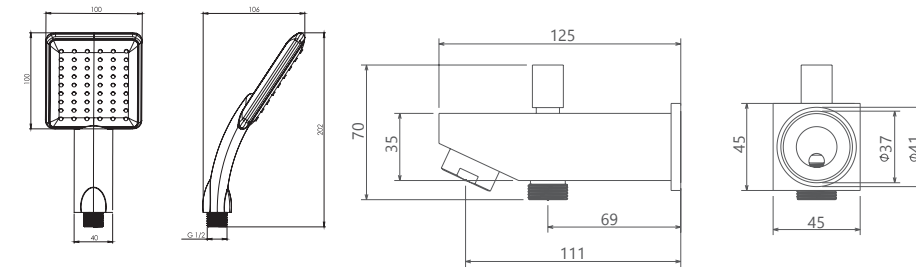

حمام تیپ ۴ سقفی **Brass**
202150391105

حمام تیپ ۴ دیواری **ABS**
202150391405

حمام تیپ ۴ سقفی **ABS**
202150391205