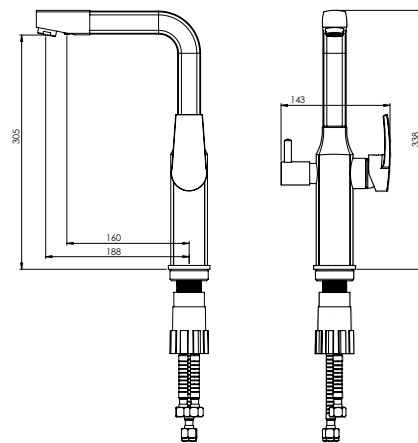

توالت
201030210005