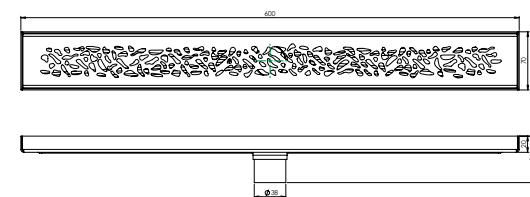

- ساختار ارگونومیک
- زیبایی ماندگار
- نصب سریع و آسان
- کنترل کیفیت صددرصد
- امکان دسترسی به قطعات داخلی بدون تخریب
- دقت در جزئیات
- پوشش PVD (لایه نشانی تحت خلاء) مطابق با استاندارد روز دنیا
- پوشش رنگ از نوع پودری الکترواستاتیک با ضخامت بیش از ۱۰۰ میکرون
- آلیاژ برنج خالص
- ضد زنگ و خوردگی

کفشور سرامیکی ۱۰ سانتی متر
201230000098

- ساختار ارگونومیک
- زیبایی ماندگار
- نصب سریع و آسان
- کنترل کیفیت صددرصد
- امکان دسترسی به قطعات داخلی بدون تخریب
- دقت در جزئیات
- پوشش PVD (لایه نشانی تحت خلاء) مطابق با استاندارد روز دنیا
- پوشش رنگ از نوع پودری الکترواستاتیک با ضخامت بیش از ۱۰۰ میکرون
- آلیاژ برنج خالص
- ضد زنگ و خوردگی

کفشور لنا ۶۰ سانتی متر
201230000071