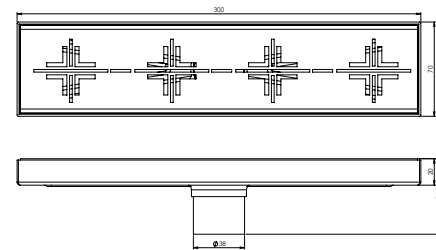

کفشور گریز ۳۰ سانتی متر
201230000067

کفشور لنا ۳۰ سانتی متر
201230000062

کفشور لیدز ۳۰ سانتی متر
201230000063

- ساختار ارگونومیک
- زیبایی ماندگار
- نصب سریع و آسان
- کنترل کیفیت صددرصد
- امکان دسترسی به قطعات داخلی بدون تخریب
- دقت در جزئیات
- پوشش PVD (لایه نشانی تحت خلاء) مطابق با استاندارد روز دنیا
- پوشش رنگ از نوع پودری الکترواستاتیک با ضخامت بیش از ۱۰۰ میکرون
- آلیاژ برنج خالص
- ضد زنگ و خوردگی