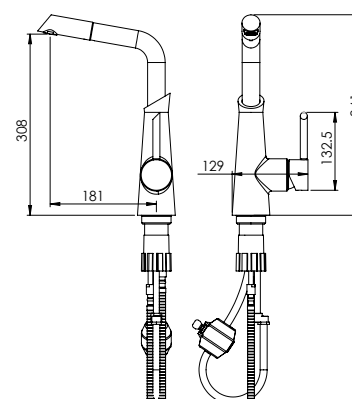

کروم قرمز
201080000007