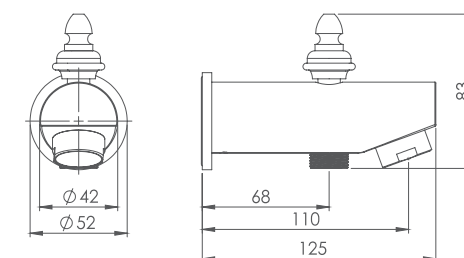

حمام تیب ۴ سقفی Brass
202150411119

حمام تیب ۴ دیواری Brass
202150411319

حمام تیب ۴ دیواری ABS
202150411419

حمام تیب ۴ سقفی ABS
202150411219