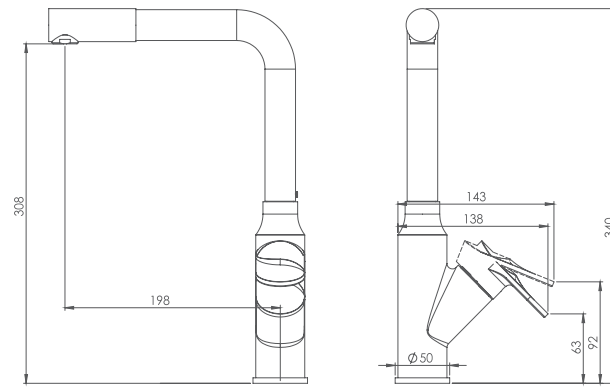

روشویی ثابت
201060090005

روشویی زدرا
201310090005

آشپزخانه
201010100005

توالت
201030100005

حمام
201020100005

- کارتریج سرامیکی مقاوم در برابر دما و فشار بالا
- دارای پرتاتور کاهنده مصرف آب
- رسوب پذیری کمتر سطح به دلیل طراحی خاص بدنه
- نصب سریع و آسان
- پوشش رنگ از نوع پودری الکترواستاتیک با ضخامت بیش از ۱۰۰ میکرون
- پاکیزگی آسان
- ساختار ارگونومیک
- سایز کارتریج: ۳۵ mm
- کنترل کیفیت صددرصد