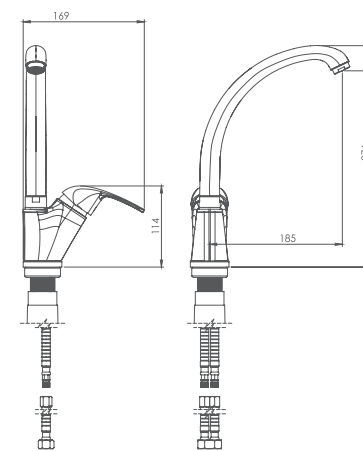

- کارتریج سرامیکی مقاوم در برابر دما و فشار بالا
- دارای پلاتور کاهنده مصرف آب
- رسوب پذیری کمتر سطح به دلیل طراحی خاص بدنه
- نصب سریع و آسان
- پاکیزگی آسان
- ساختار ارگونومیک
- سایز کارتریج: 40 mm
- کنترل کیفیت صددرصد

روشویی ثابت
201060030005