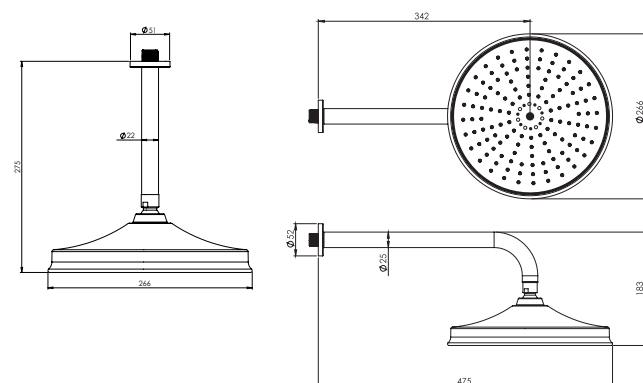

حمام تیب ۱ دیواری ABS
202150000045

طلا مات طلا کروم

● ABS