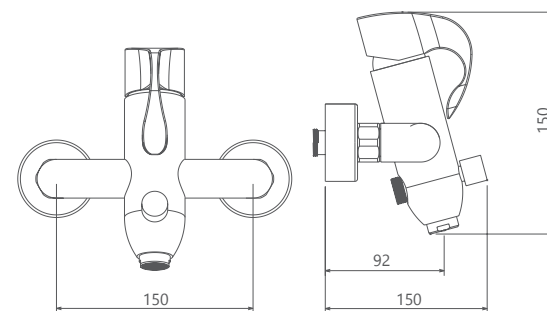

- کارتریج سرامیکی مقاوم در برابر دما و فشار بالا
- دارای پلاتین کاهنده مصرف آب
- رسوب پذیری کمتر سطح به دلیل طراحی خاص بدنه
- پوشش PVD (لایه نشانی تحت خلاء) مطابق با استاندارد روز دنیا
- دارای خاصیت آنتی باکتریال با استفاده از تکنولوژی پیشرفته
- پوشش رنگ از نوع پودری الکترواستاتیک با ضخامت بیش از ۱۰۰ میکرون
- نصب سریع و آسان
- پاکیزگی آسان
- ساختار ارگونومیک
- سایز کارتریج: ۳۵ mm
- کنترل کیفیت صددرصد
- طراحی انحصاری