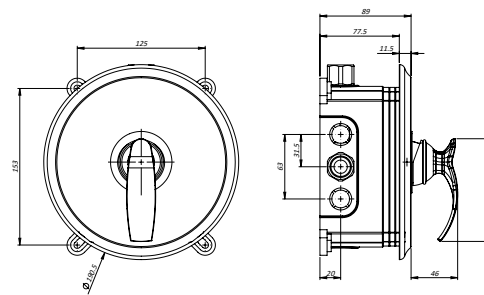

حمام تیب ۳ دیواری ABS
20215000026

حمام تیب ۳ سقفی ABS
20215000025

شیری اکروم | شیری اتلا | مشکی | طلا | کروم

● ABS

- کارتریج سرامیکی مقاوم در برابر دما و فشار بالا
- نصب سریع و آسان
- نازل های سیلیکونی سردوش با قابلیت رسوب گیری کمتر
- دوش های توکار قابل ارائه در دو مدل بازویی (دیواری) و یا سقفی
- اشغال فضای کمتر
- پاکیزگی آسان
- ساختار ارگونومیک
- سایز کارتریج: ۳۵ mm
- کنترل کیفیت صددرصد
- امکان دسترسی به قطعات داخلی بدون تخریب
- منعطف در جانمایی