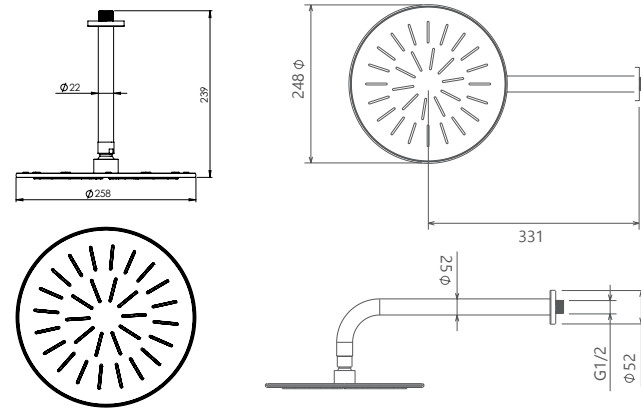

حمام تیپ ۳ دیواری Brass
202150380905

حمام تیپ ۳ سقفی ABS
202150380805

حمام تیپ ۳ دیواری ABS
202150381005

حمام تیپ ۲ ABS
202150380605

حمام تیپ ۲ Brass
202150380505

● BRASS

● ABS

حمام تیپ ۴ سقفی Brass
202150381105