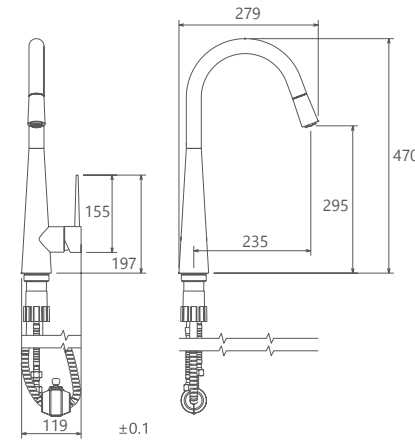

کروم
201080250005