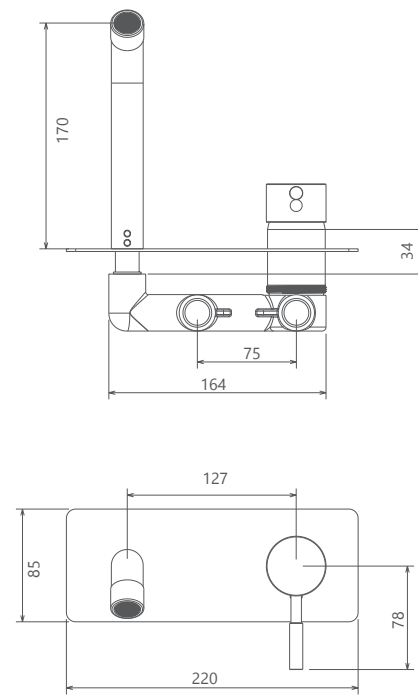

- اشغال فضای کمتر
- ساختار ارگونومیک
- سایز کارتریج: ۳۵ mm
- کنترل کیفیت صددرصد
- کارتریج سرامیکی مقاوم در برابر دما و فشار بالا
- نصب سریع و آسان
- پاکیزگی آسان
- منعطف در جانمایی

202180381518