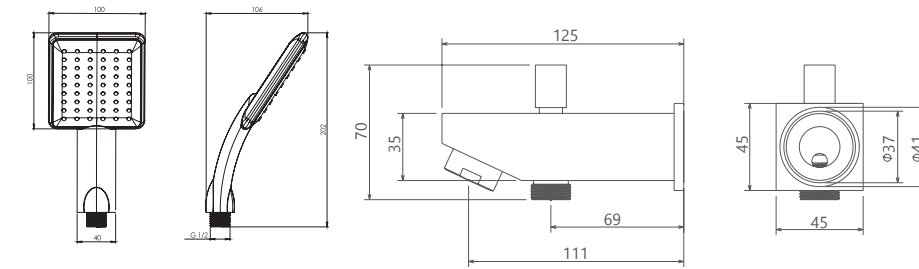

حمام تیب ۲ Brass
202150400505

حمام تیپ ۴ سقفی Brass
202150401305

حمام تیپ ۴ دیواری Brass
202150401105

حمام تیپ ۴ دیواری ABS
202150401405

حمام تیپ ۴ سقفی ABS
202150401205

- اشغال فضای کمتر
- ساختار ارگونومیک
- سایز کارتریج: ۳۵ mm
- کنترل کیفیت صددرصد
- کارتریج سرامیکی مقاوم در برابر دما و فشار بالا
- نصب سریع و آسان
- پاکیزگی آسان
- منعطف در جانمایی