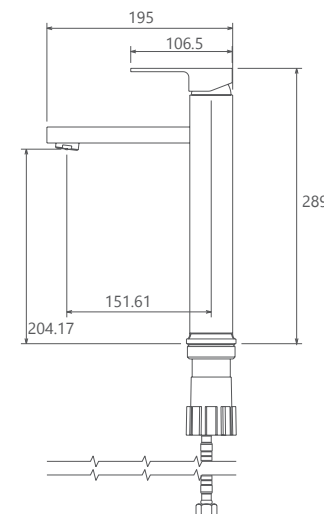

آشپزخانه
201010190005

- ساختار ارگونومیک
- دارای پلاتور کاهنده مصرف آب
- نصب سریع و آسان
- پاکیزگی آسان
- کارتریج سرامیکی مقاوم در برابر دما و فشار بالا
- سایز کارتریج: ۳۵ mm
- کنترل کیفیت صددرصد