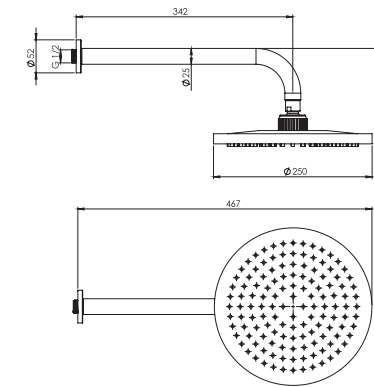

● ABS

حمام تیب ۴ سقفی Brass
202150411119

حمام تیب ۴ دیواری Brass
202150411319

حمام تیب ۴ سقفی ABS
202150411219