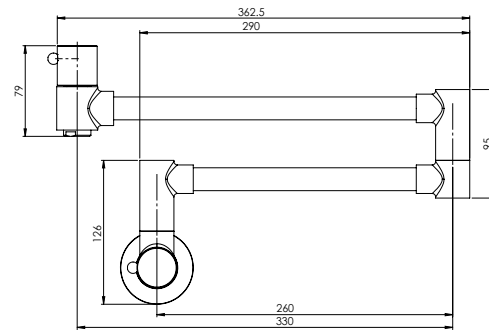

طلامات
201300000004