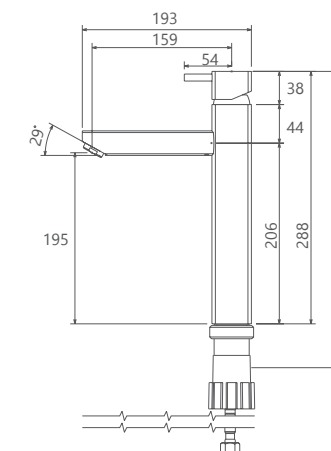

آشپزخانه مدل یونیک با عملکرد دومنظوره، دارای سه ورودی آب سرد، آب گرم و دستگاه تصفیه آب در پایین شیر است. این شیر دارای دو اهرم آب سرد- آب گرم و دستگاه تصفیه آب می باشد. دارای خروجی آب برای آب شهری و آب دستگاه تصفیه آب.

آشپزخانه ۲ منظوره
201100200005

- کارتریج سرامیکی مقاوم در برابر دما و فشار بالا
- دارای اتصال مستقیم با دستگاه تصفیه آب
- دارای پرلاتور کاهشده مصرف آب
- رسوب پذیری کمتر سطح به دلیل طراحی خاص بدنه
- پوشش رنگ از نوع پودری الکترواستاتیک با ضخامت بیش از ۱۰۰ میکرون
- پوشش PVD (لایه نشانی تحت خلاء) مطابق با استاندارد روز دنیا
- پاکیزگی آسان
- ساختار ارگونومیک
- سایز کارتریج: ۳۵ mm
- کنترل کیفیت صددرصد

روشویی ثابت
201060200005