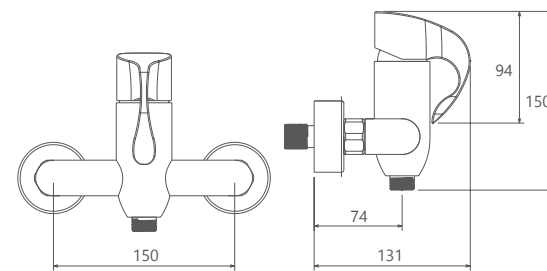

حمام
201020130005