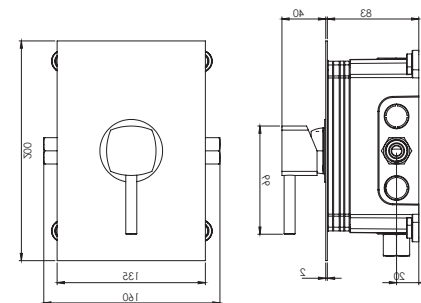

حمام تیپ ۱ دیواری Brass
202150390305