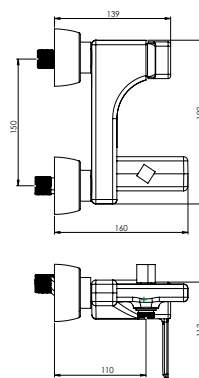

روشویی پایه بلند
201050000006