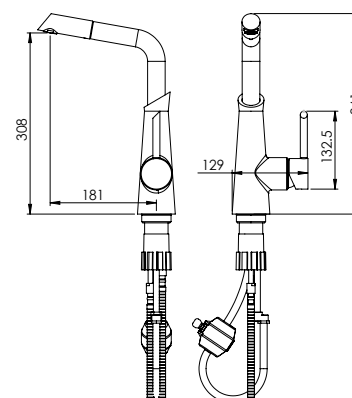

کروم
201080810005