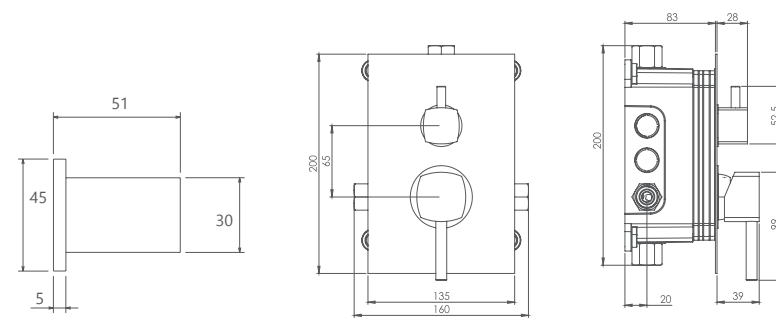

حمام تیپ ۴ سقفی **Brass**
202150391105

حمام تیپ ۴ دیواری **ABS**
202150391405

حمام تیپ ۴ سقفی **ABS**
202150391205