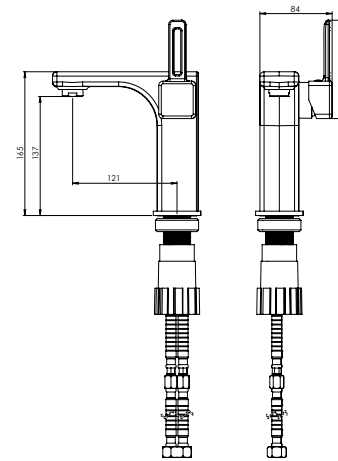

روشویی ثابت
201060000006