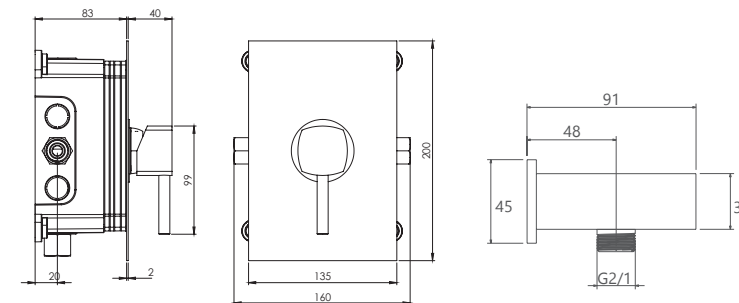

● ABS

- اشغال فضای کمتر
- نصب سریع و آسان
- نازل های سیلیکونی سردوش با قابلیت رسوب گیری کمتر
- دوش های توکار قابل ارائه در دو مدل بازویی دیواری و یا سقفی
- امکان دسترسی به قطعات داخلی بدون تخریب
- منطف در جانمایی
- کارتریج سرامیکی مقاوم در برابر دما و فشار بالا
- پاکیزگی آسان
- ساختار ارگونومیک
- سایز کارتریج: ۳۵ mm
- کنترل کیفیت صددرصد