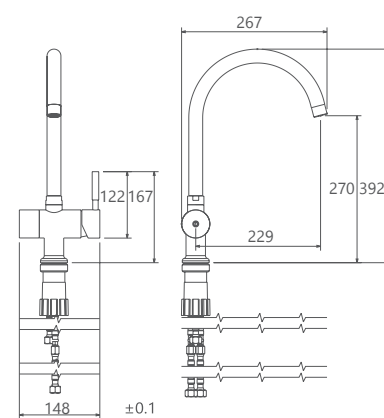

کروم کروم مات طلا طلا مات