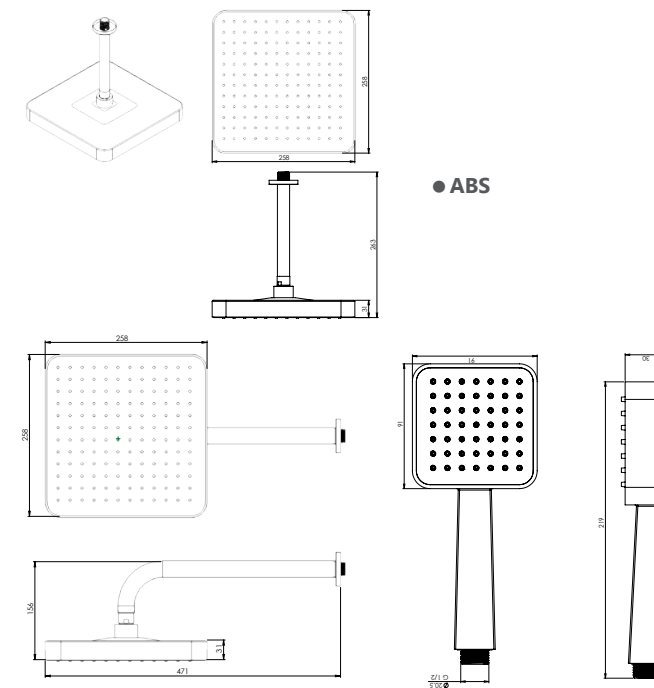

- سایز کارتريج: ۳۵ mm
- کنترل کیفیت صددرصد
- آلیاژ برنج خالص
- ضد زنگ و خوردگی
- کارتريج سرامیکی مقاوم در برابر دما و فشار بالا
- دارای پرلاتور کاهنده مصرف آب
- ساختار ارگونومیک
- نصب سریع و آسان
- پوشش رنگ از نوع پودری الکترواستاتیک با ضخامت بیش از ۱۰۰ میکرون

توالیت
303400000032

حمام تیپ ۴ دیواری ABS
202150000008