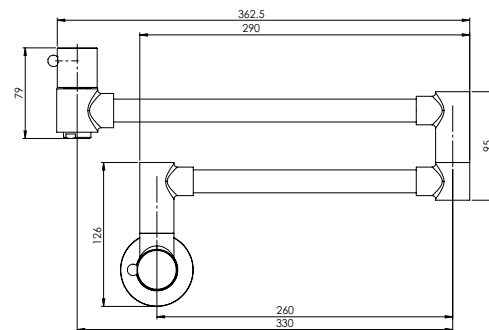

زرد / کروم نارنجی / کروم قرمز / کروم آبی / کروم سبز / کروم مشکی / طلا

مشکی
201300000003

طلامات
201300000004

طلا
201300000001

- مغزی سرامیکی مقاوم در برابر دما و فشار بالا
- دارای پرتاتور کاهنده مصرف آب
- رسوب پذیری کمتر سطح به دلیل طراحی خاص بدنه
- پوشش PVD (لایه نشانی تحت خلاء) مطابق با استاندارد روز دنیا
- پوشش رنگ از نوع پودری الکترواستاتیک با ضخامت بیش از ۱۰۰ میکرون
- پاکیزگی آسان
- ساختار ارگونومیک
- سایز مغزی: ۱/۲ اینچ
- کنترل کیفیت صددرصد
- نصب سریع و آسان