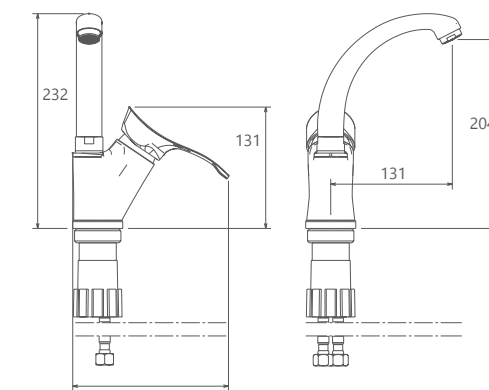

توالیت
201030080005

- آشپزخانه از نوع شاوریت و معمولیت
- کارتریج سرامیکیت مقوم در برابر دما و فشار بالا
- دارایت پرلاتور کاهنده مصرف آب
- رسوب پذیریت کمتر سطح به دلیل طراحی خاص بدنه
- نصب سریع و آسان
- پاکیزگی آسان
- ساختار ارگونومیک
- شیر آشپزخانه شاوریت جهت پوشش فضای بیشتر هنگام شستشو
- آشپزخانه شاوریت با گوشیت دو حالته
- سایز کارتریج: 40 mm
- کنترل کیفیت صد درصد
- پوشش رنگ از نوع پودریت الکترواستاتیک با ضخامت بیش از 100 میکرون