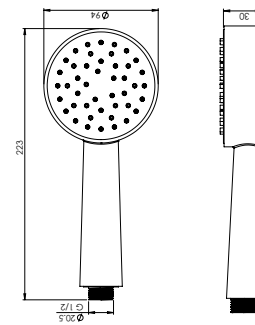

شیری اکروم | شیری اطلا | مشکی | طلا | کروم