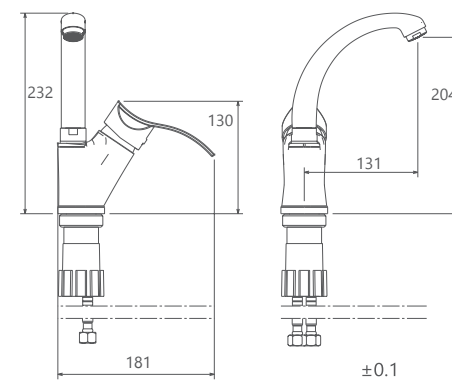

- کارتریج سرامیکی مقاوم در برابر دما و فشار بالا
- دارای پرلاتور کاهش دهنده مصرف آب
- رسوب پذیری کمتر سطح به دلیل طراحی خاص بدنه
- نصب سریع و آسان
- پاکیزگی آسان
- ساختار ارگونومیک
- سایز کارتریج: 40 mm
- کنترل کیفیت صددرصد

روشویی ثابت
201060050005