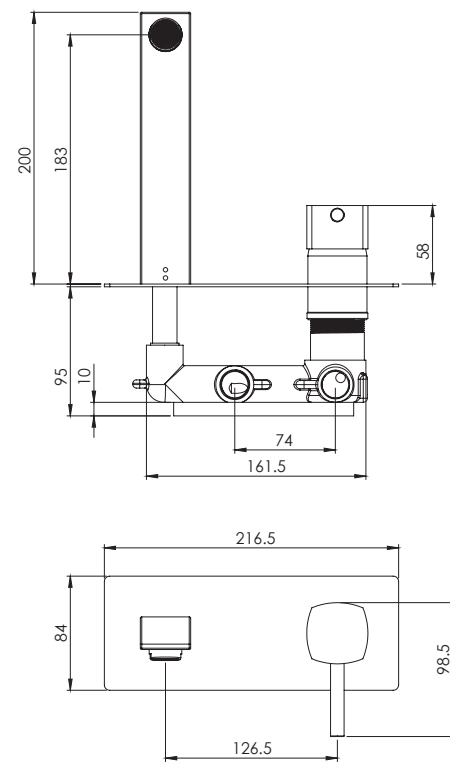

- اشغال فضای کمتر
- ساختار ارگونومیک
- سایز کارتریج: ۳۵ mm
- کنترل کیفیت صددرصد
- کارتریج سرامیکی مقاوم در برابر دما و فشار بالا
- نصب سریع و آسان
- پاکیزگی آسان
- منعطف در جانمایی

202180391505

مشکی اکروم مشکی اپلا شیر اکروم شیر اپلا کروم مات طلا مات طلا کروم