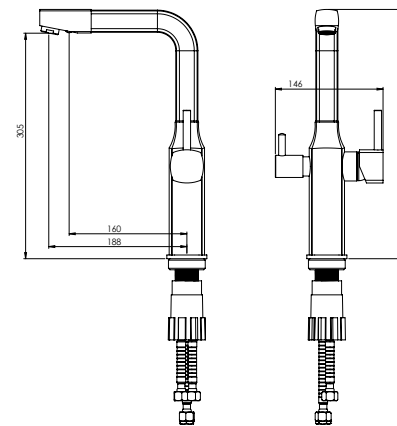

آشپزخانه مدل یونیک با عملکرد دومنظوره، دارای سه ورودی آب سرد، آب گرم و دستگاه تصفیه آب در پایین شیر است. این شیر دارای دو اهرم آب سرد- آب گرم و دستگاه تصفیه آب می باشد. دارای خروجی آب برای آب شهری و آب دستگاه تصفیه آب.

آشپزخانه ۲ منظوره
201100200005

- کارتریج سرامیکی مقاوم در برابر دما و فشار بالا
- دارای اتصال مستقیم با دستگاه تصفیه آب
- دارای پرلاتور کاهشده مصرف آب
- رسوب پذیری کمتر سطح به دلیل طراحی خاص بدنه
- پوشش رنگ از نوع پودری الکترواستاتیک با ضخامت بیش از ۱۰۰ میکرون
- پوشش PVD (لایه نشانی تحت خلاء) مطابق با استاندارد روز دنیا
- پاکیزگی آسان
- ساختار ارگونومیک
- سایز کارتریج: ۳۵ mm
- کنترل کیفیت صددرصد

روشویی ثابت
201060200005