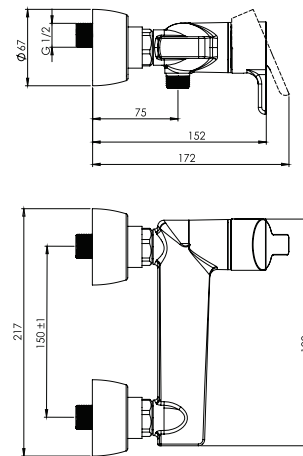

حمام
201020090005