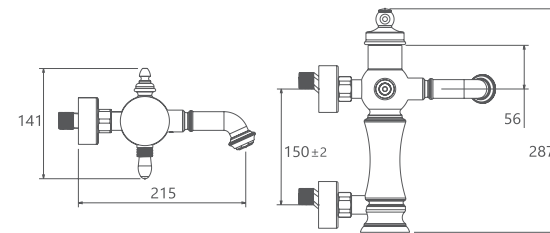

- آشپزخانه از نوع معمولی، شاوری
- کارتریج سرامیکی مقاوم در برابر دما و فشار بالا
- دارای پرلاتور کاهنده مصرف آب
- رسوب پذیری کمتر سطح به دلیل طراحی خاص بدنه
- پوشش PVD (لایه نشانی تحت خلاء) مطابق با استاندارد روز دنیا
- شیرآشپزخانه شاوری جهت پوشش فضای بیشتر در هنگام شستشو
- ساختار ارگونومیک
- نصب سریع و آسان
- سایز کارتریج: ۳۵ mm
- کنترل کیفیت صددرصد

روشویی ثابت
201060240005

روشویی پایه بلند
201050240005