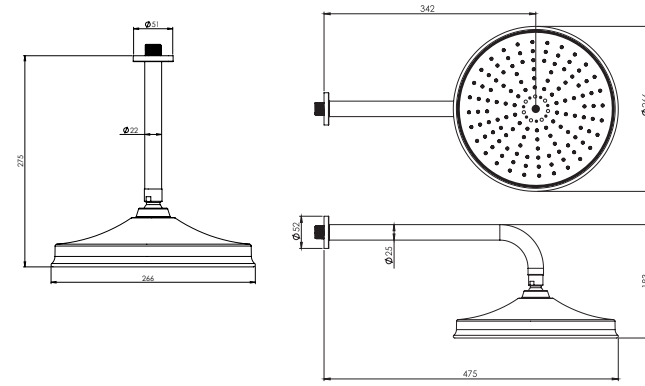

202180381518

مشکی اکروم مشکی اپلا شیری اکروم شیری اپلا کروم مات طلا مات طلا کروم

Zigmond Collection

● BRASS

● ABS

- اشغال فضای کمتر
- نصب سریع و آسان
- نازل های سیلیکونی سردوش با قابلیت رسوب گیری کمتر
- دوش های توکار قابل ارائه در دو مدل بازویی (دیواری) و یا سقفی
- امکان دسترسی به قطعات داخلی بدون تخریب
- منطف در جانمایی
- کارتریج سرامیکی مقاوم در برابر دما و فشار بالا
- پاکیزگی آسان
- ساختار ارگونومیک
- سایز کارتریج: 35 mm
- کنترل کیفیت صددرصد