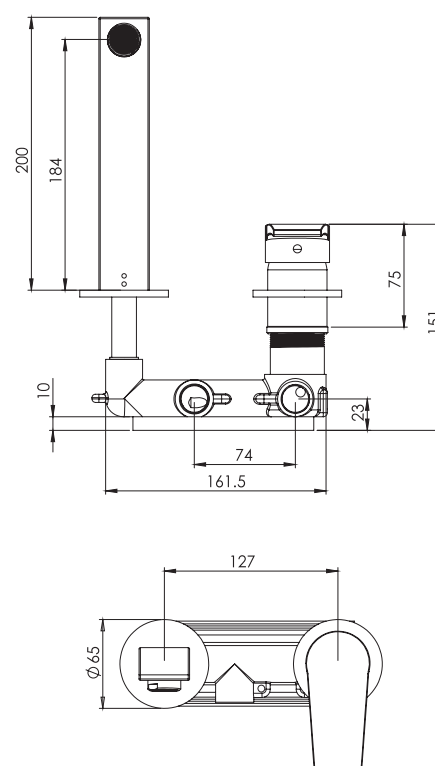

202180401605

مشکی اکروم   مشکی اپلا   شیر اکروم   شیر اپلا   کروم مات   طلا مات   طلا   کروم