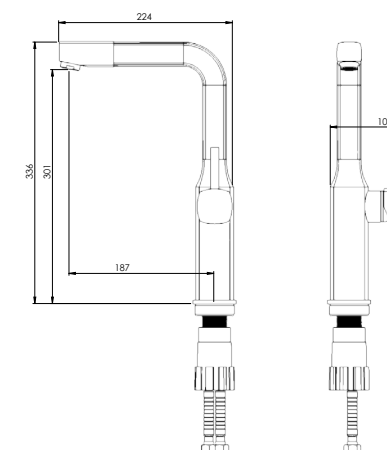

آشپزخانه مدل یونیک با عملکرد دومنظوره، دارای سه ورودی آب سرد، آب گرم و دستگاه تصفیه آب در پایین شیر است. این شیر دارای دو اهرم آب سرد- آب گرم و دستگاه تصفیه آب می باشد. دارای خروجی آب برای آب شهری و آب دستگاه تصفیه آب.

آشپزخانه ۲ منظوره
201100200005

- کارتریج سرامیکی مقاوم در برابر دما و فشار بالا
- دارای اتصال مستقیم با دستگاه تصفیه آب
- دارای پرلاتور کاهشده مصرف آب
- رسوب پذیری کمتر سطح به دلیل طراحی خاص بدنه
- پوشش رنگ از نوع پودری الکترواستاتیک با ضخامت بیش از ۱۰۰ میکرون
- پوشش PVD (لایه نشانی تحت خلاء) مطابق با استاندارد روز دنیا
- پاکیزگی آسان
- ساختار ارگونومیک
- سایز کارتریج: ۳۵ mm
- کنترل کیفیت صددرصد

روشویی ثابت
201060200005