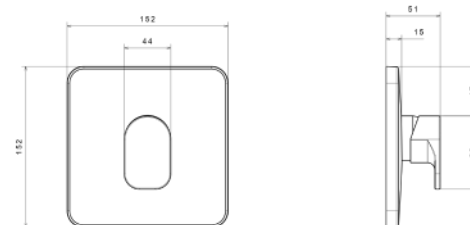

● ABS

- کارتریج سرامیکی مقاوم در برابر دما و فشار بالا
- دارای پرلاتور کاهنده مصرف آب
- ساختار ارگونومیک
- نصب سریع و آسان
- پوشش رنگ از نوع پودری الکترواستاتیک با ضخامت بیش از ۱۰۰ میکرون
- پوشش PVD (لایه نشانی تحت خلاء) مطابق با استاندارد روز دنیا
- سایز کارتریج: ۳۵ mm
- کنترل کیفیت صددرصد
- آلیاژ برنج خالص
- ضد زنگ و خوردگی

حمام تیپ ۱ سقفی ABS
202150000002

حمام تیپ ۱ دیواری ABS
202150000003

توالت
303400000040