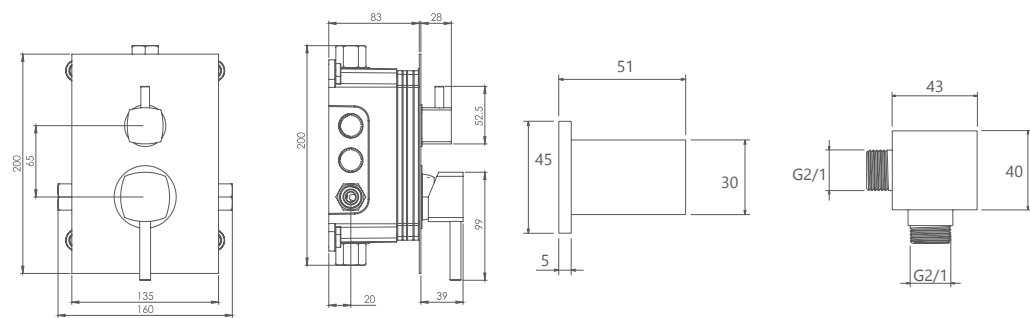

حمام تیب ۳ سقفی Brass
202150390705

حمام تیب ۳ دیواری Brass
202150390905