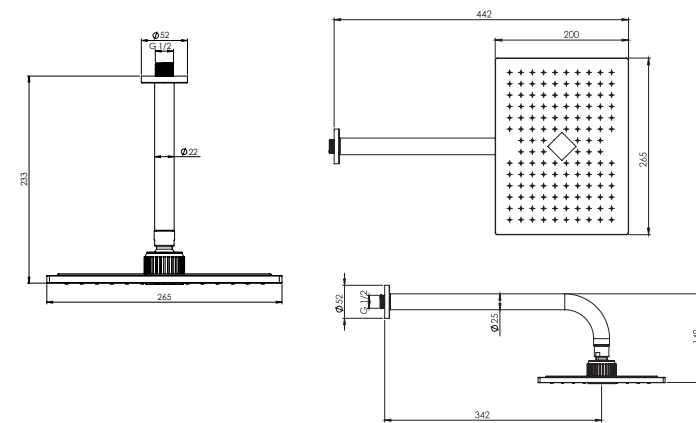

● BRASS

● ABS

- اشغال فضای کمتر
- نصب سریع و آسان
- نازل های سیلیکونی سردوش با قابلیت رسوب گیری کمتر
- دوش های توکار قابل ارائه در دو مدل بازویی دیواری و یا سقفی
- امکان دسترسی به قطعات داخلی بدون تخریب
- منطف در جانمایی
- کارتریج سرامیکی مقاوم در برابر دما و فشار بالا
- پاکیزگی آسان
- ساختار ارگونومیک
- سایز کارتریج: ۳۵ mm
- کنترل کیفیت صددرصد