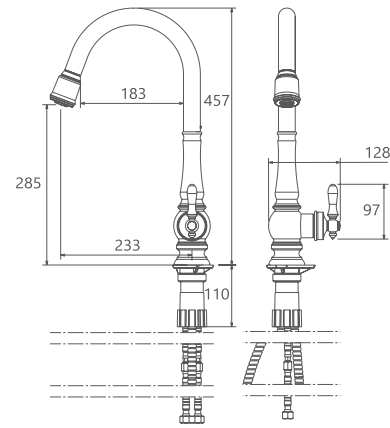

- آشپزخانه از نوع معمولی، شاوری
- کارتریج سرامیکی مقاوم در برابر دما و فشار بالا
- دارای پرلاتور کاهنده مصرف آب
- رسوب پذیری کمتر سطح به دلیل طراحی خاص بدنه
- پوشش PVD (لایه نشانی تحت خلاء) مطابق با استاندارد روز دنیا
- شیرآشپزخانه شاوری جهت پوشش فضای بیشتر در هنگام شستشو
- ساختار ارگونومیک
- نصب سریع و آسان
- سایز کارتریج: ۳۵ mm
- کنترل کیفیت صددرصد

روشویی ثابت
201060240005

روشویی پایه بلند
201050240005