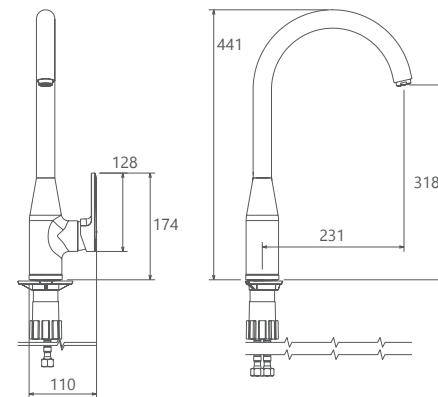

توالت
201030160005