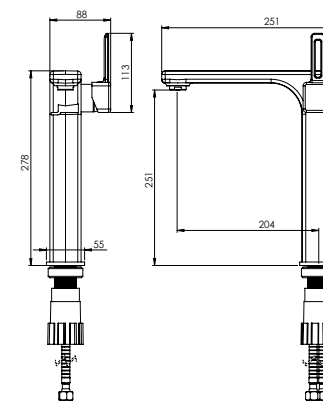

روشویی پایه بلند
201050000006