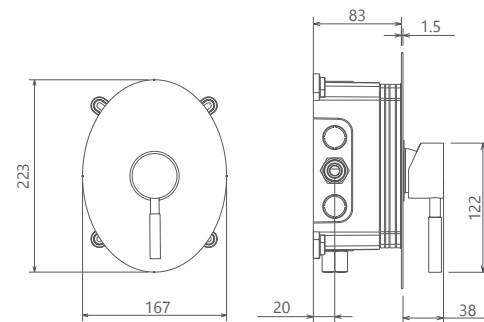

● ABS

حمام تیپ ۱ سقفی Brass
202150380105

حمام تیپ ۱ دیواری Brass
202150380305

حمام تیپ ۱ سقفی ABS
202150380205

حمام تیپ ۱ دیواری ABS
202150380405

- کارتریج سرامیکی مقاوم در برابر دما و فشار بالا
- نصب سریع و آسان
- نازل های سیلیکونی سردوش با قابلیت رسوب گیری کمتر
- دوش های توکار قابل ارائه در دو مدل بازویی (دیواری) و یا سقفی
- امکان دسترسی به قطعات داخلی بدون تخریب
- اشغال فضای کمتر
- پاکیزگی آسان
- ساختار ارگونومیک
- سایز کارتریج: ۳۵ mm
- کنترل کیفیت صددرصد
- منعطف در جانمایی

توالت
202160380005