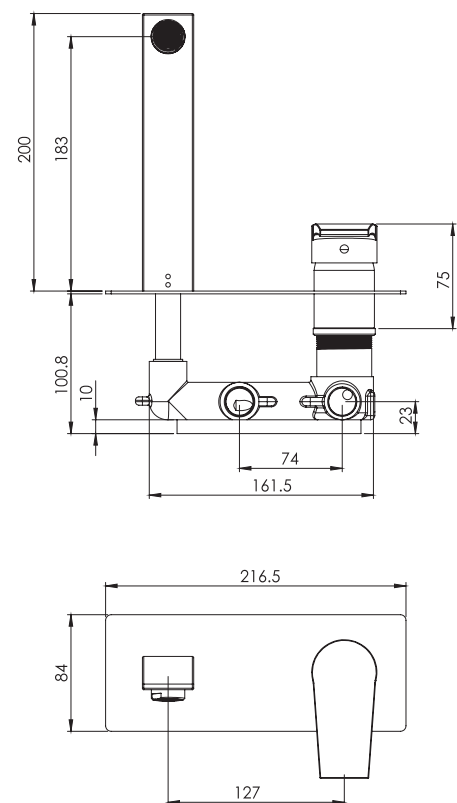

- اشغال فضای کمتر
- ساختار ارگونومیک
- سایز کارتریج: ۳۵ mm
- کنترل کیفیت صددرصد
- کارتریج سرامیکی مقاوم در برابر دما و فشار بالا
- نصب سریع و آسان
- پاکیزگی آسان
- منعطف در جانمایی

202180401505

مشکی اکروم   مشکی اپلا   شیر اکروم   شیر اپلا   کروم مات   طلا مات   طلا   کروم

- اشغال فضای کمتر
- ساختار ارگونومیک
- سایز کارتریج: ۳۵ mm
- کنترل کیفیت صددرصد
- کارتریج سرامیکی مقاوم در برابر دما و فشار بالا
- نصب سریع و آسان
- پاکیزگی آسان
- منعطف در جانمایی