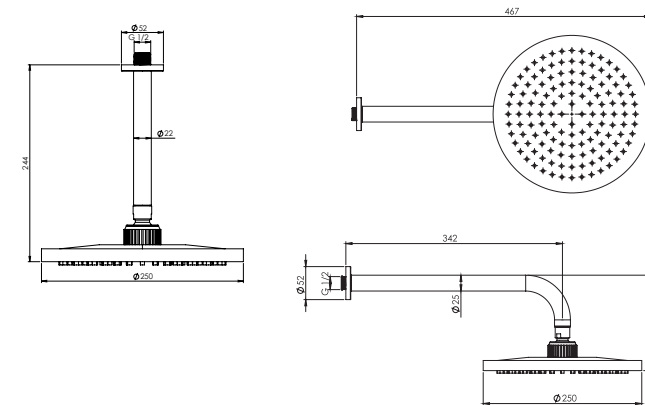

حمام تیپ ۱ سقفی Brass
202150410119

حمام تیپ ۱ دیواری Brass
202150410319

حمام تیپ ۱ سقفی ABS
202150410219

حمام تیپ ۱ دیواری ABS
202150410419

توالت
202160410019

● BRASS

● ABS

● BRASS