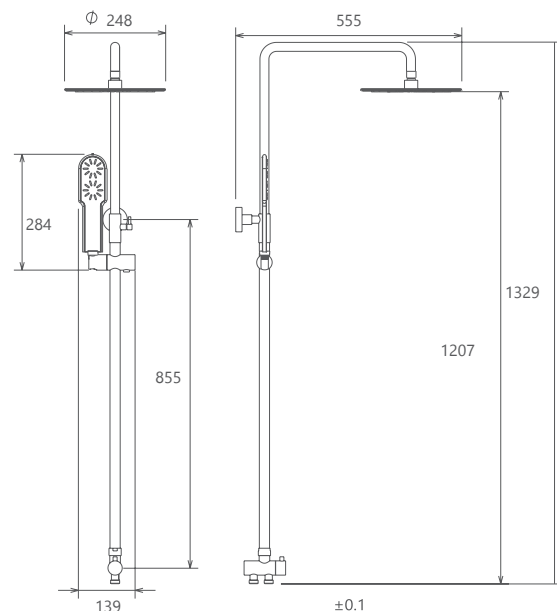

- دو منظوره- سردوش ثابت و متحرک
- پوشش PVD (لایه نشانی تحت خلاء) مطابق با استاندارد روز دنیا
- دارای خاصیت آنتی باکتریال با استفاده از تکنولوژی پیشرفته
- نازل های سیلیکونی سردوش با قابلیت رسوب گیری کمتر
- نصب سریع و آسان
- ساختار ارگونومیک
- قابلیت تنظیم ارتفاع برای دوش ثابت و متحرک
- کنترل کیفیت صددرصد