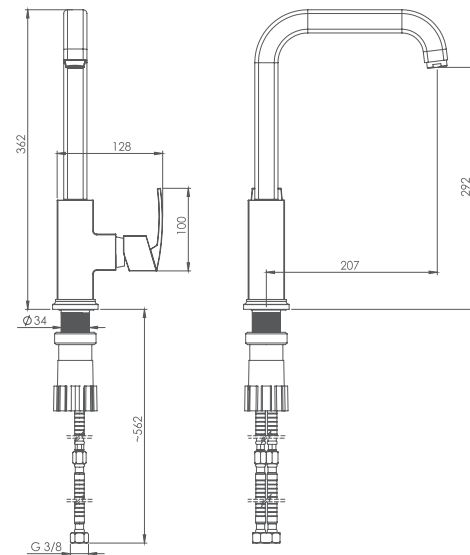

روشویی ثابت
201060070005

روشویی زردا
201310070005

آشپزخانه
201010140005

- کارتریج سرامیکی مقاوم در برابر دما و فشار بالا
- دارای پرتاتور کاهنده مصرف آب
- رسوب پذیری کمتر سطح به دلیل طراحی خاص بدنه
- نصب سریع و آسان
- پوشش رنگ از نوع پودری الکترواستاتیک با ضخامت بیش از ۱۰۰ میکرون
- پاکیزگی آسان
- ساختار ارگونومیک
- سایز کارتریج: ۳۵ mm
- کنترل کیفیت صددرصد