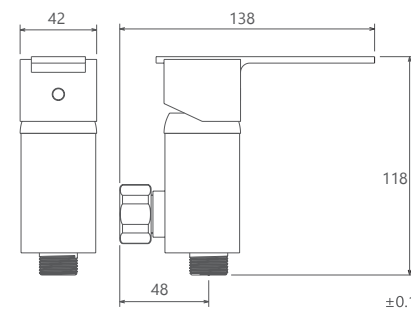

کفشور گریز ۶۰ سانتی متر
201230000009

کفشور لنا ۶۰ سانتی متر
201230000071

کفشور لیدز ۶۰ سانتی متر
201230000073

شیر شیلنگی کلیدی
201140510005

شیر تکی شارپ
201120070005

شیر تکی لوکا
201120180024

شیر پیش‌فیلتر دار ۱/۲
201170620005