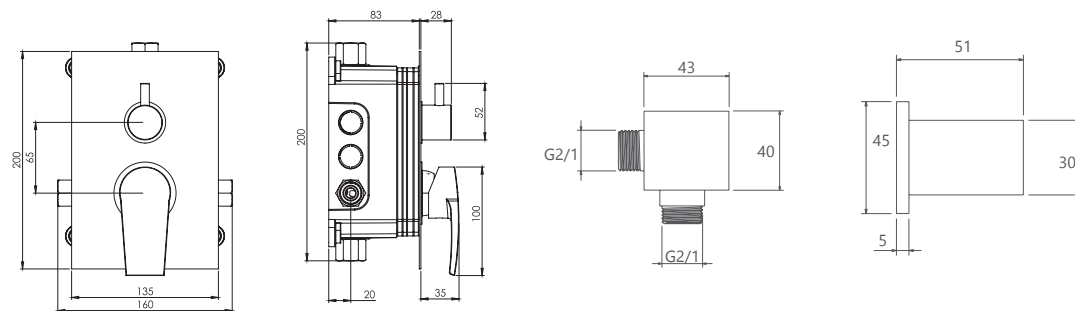

حمام تیب ۳ دیواری Brass
202150400905