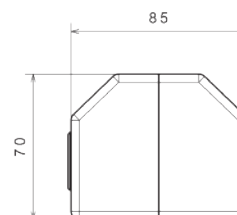

- اشغال فضای کمتر
- ساختار ارگونومیک
- سایز کارتریج: ۳۵ mm
- کنترل کیفیت صددرصد
- کارتریج سرامیکی مقاوم در برابر دما و فشار بالا
- نصب سریع و آسان
- پاکیزگی آسان
- منعطف در جانمایی

باکس حمام
202260590000

باکس توالت
202260590000

- اشغال فضای کمتر
- ساختار ارگونومیک
- سایز کارتریج: ۳۵ mm
- کنترل کیفیت صددرصد
- کارتریج سرامیکی مقاوم در برابر دما و فشار بالا
- نصب سریع و آسان
- پاکیزگی آسان
- منعطف در جانمایی

Box A
202260580000

Box B
202260590000