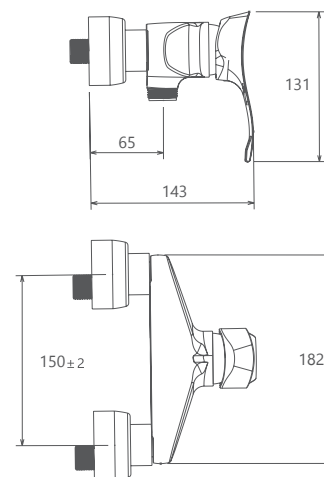

توالیت
201030080005

- آشپزخانه از نوع شاوریت و معمولیت
- کارتریج سرامیکیت مقوم در برابر دما و فشار بالا
- دارایت پرلاتور کاهنده مصرف آب
- رسوب پذیریت کمتر سطح به دلیل طراحی خاص بدنه
- نصب سریع و آسان
- پاکیزگی آسان
- ساختار ارگونومیک
- شیر آشپزخانه شاوریت جهت پوشش فضای بیشتر هنگام شستشو
- آشپزخانه شاوریت با گوشیت دو حالته
- سایز کارتریج: 40 mm
- کنترل کیفیت صد درصد
- پوشش رنگ از نوع پودریت الکترواستاتیک با ضخامت بیش از 100 میکرون