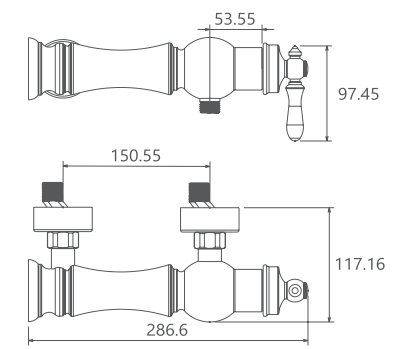

توالت
201030240005