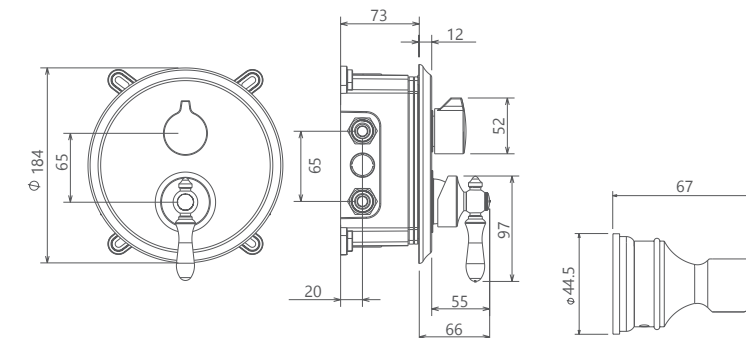

حمام تیب ۳ سقفی Brass
202150410719

حمام تیب ۳ دیواری Brass
202150410919

حمام تیب ۳ سقفی ABS
202150410819

حمام تیب ۳ دیواری ABS
202150411019

حمام تیب ۲ ABS
202150410619

حمام تیب ۲ Brass
202150410519

طلا مات طلا کروم