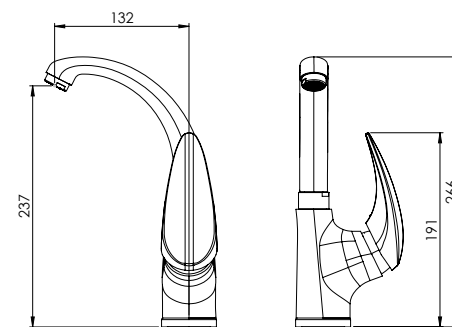

- کارتریج سرامیکی مقاوم در برابر دما و فشار بالا
- دارای پلاتین کاهنده مصرف آب
- رسوب پذیری کمتر سطح به دلیل طراحی خاص بدنه
- پوشش PVD (لایه نشانی تحت خلاء) مطابق با استاندارد روز دنیا
- دارای خاصیت آنتی باکتریال با استفاده از تکنولوژی پیشرفته
- پوشش رنگ از نوع پودری الکترواستاتیک با ضخامت بیش از ۱۰۰ میکرون
- نصب سریع و آسان
- پاکیزگی آسان
- ساختار ارگونومیک
- سایز کارتریج: ۳۵ mm
- کنترل کیفیت صددرصد
- طراحی انحصاری

روشویی ثابت
201060130005

روشویی پایه بلند
201050130005

آشپزخانه
201010120005

توالت
201030120005

حمام
201020120005

- نصب سریع و آسان
- دارای پلاتور کاهنده مصرف آب
- پاکیزگی آسان
- ساختار ارگونومیک
- سایز کارتریج: 40 mm
- کنترل کیفیت صددرصد
- کارتریج سرامیکی مقاوم در برابر دما و فشار بالا
- رسوب پذیری کمتر سطح به دلیل طراحی خاص بدنه
- پوشش PVD (لایه نشانی تحت خلاء) مطابق با استاندارد روز دنیا
- دارای خاصیت آنتی باکتریال با استفاده از تکنولوژی پیشرفته
- پوشش رنگ از نوع پودری الکترواستاتیک با ضخامت بیش از ۱۰۰ میکرون

روشویی ثابت
201060120005

روشویی زدرا
201310120005

آشپزخانه
201010190005

توالت
201030190005

حمام
201020190005

- ساختار ارگونومیک
- دارای پلاتور کاهنده مصرف آب
- نصب سریع و آسان
- پاکیزگی آسان
- کارتریج سرامیکی مقاوم در برابر دما و فشار بالا
- سایز کارتریج: ۳۵ mm
- کنترل کیفیت صددرصد