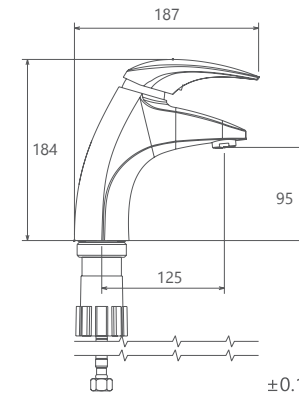

روشویی ثابت
201060130005

روشویی پایه بلند
201050130005

آشپزخانه
201010120005

توالت
201030120005

حمام
201020120005

- نصب سریع و آسان
- دارای پلاتور کاهنده مصرف آب
- پاکیزگی آسان
- ساختار ارگونومیک
- سایز کارتریج: 40 mm
- کنترل کیفیت صددرصد
- کارتریج سرامیکی مقاوم در برابر دما و فشار بالا
- رسوب پذیری کمتر سطح به دلیل طراحی خاص بدنه
- پوشش PVD (لایه نشانی تحت خلاء) مطابق با استاندارد روز دنیا
- دارای خاصیت آنتی باکتریال با استفاده از تکنولوژی پیشرفته
- پوشش رنگ از نوع پودری الکترواستاتیک با ضخامت بیش از ۱۰۰ میکرون