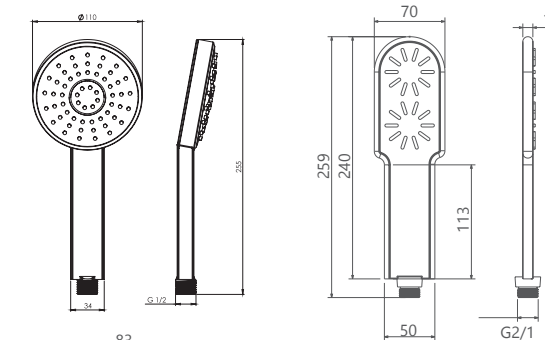

توالت
202160380005

● BRASS

● ABS

● BRASS

● ABS

● BRASS

● ABS

حمام تیپ ۳ سقفی Brass
202150380705