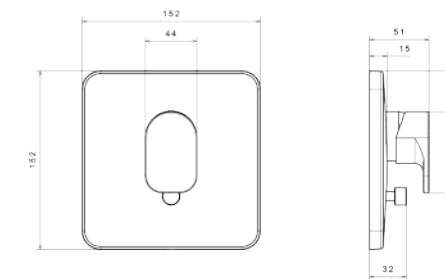

حمام تیپ ۴ دیواری ABS
202150000008