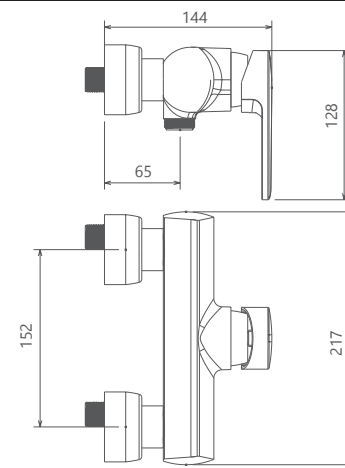

- کارتریج سرامیکی مقاوم در برابر دما و فشار بالا
- دارای پرتاتور کاهنده مصرف آب
- رسوب پذیری کمتر سطح به دلیل طراحی خاص بدنه
- نصب سریع و آسان
- پوشش رنگ از نوع پودری الکترواستاتیک با ضخامت بیش از ۱۰۰ میکرون
- پاکیزگی آسان
- ساختار ارگونومیک
- سایز کارتریج: ۴۰ mm
- کنترل کیفیت صددرصد

آشپزخانه
201010160005

روشویی ثابت
201060160005

روشویی زدرا
201310160005