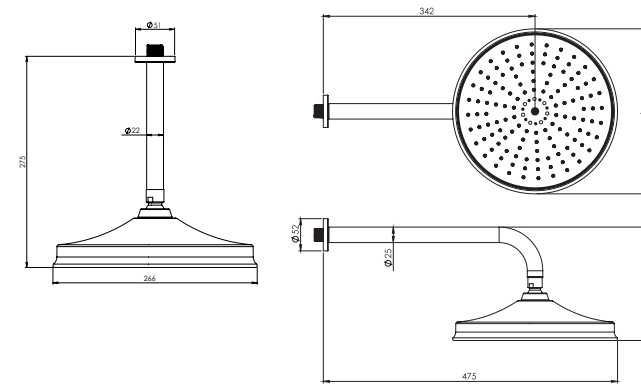

حمام تیب ۳ دیواری ABS
20215000026

حمام تیب ۳ سقفی ABS
20215000025

شیری اکروم | شیری اتلا | مشکی | طلا | کروم

● ABS

- کارتریج سرامیکی مقاوم در برابر دما و فشار بالا
- نصب سریع و آسان
- نازل های سیلیکونی سردوش با قابلیت رسوب گیری کمتر
- دوش های توکار قابل ارائه در دو مدل بازویی (دیواری) و یا سقفی
- اشغال فضای کمتر
- پاکیزگی آسان
- ساختار ارگونومیک
- سایز کارتریج: ۳۵ mm
- کنترل کیفیت صددرصد
- امکان دسترسی به قطعات داخلی بدون تخریب
- منعطف در جانمایی