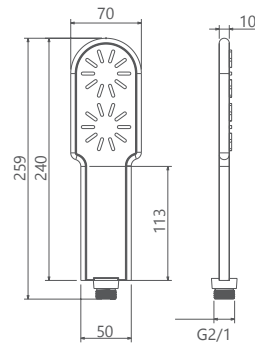

● ABS

حمام تیپ ۴ سقفی Brass
202150381105