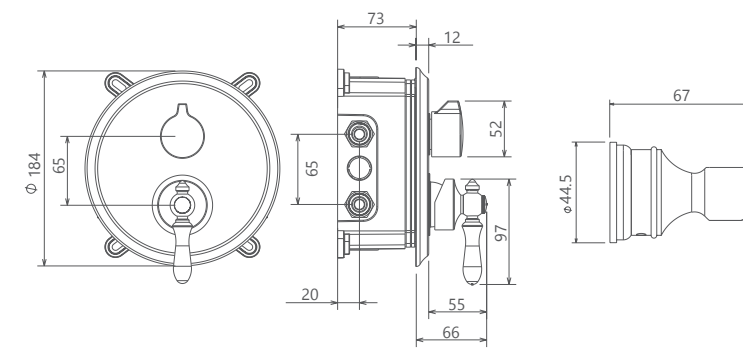

حمام تیب ۴ سقفی Brass
202150411119

حمام تیب ۴ دیواری Brass
202150411319

حمام تیب ۴ دیواری ABS
202150411419

حمام تیب ۴ سقفی ABS
202150411219