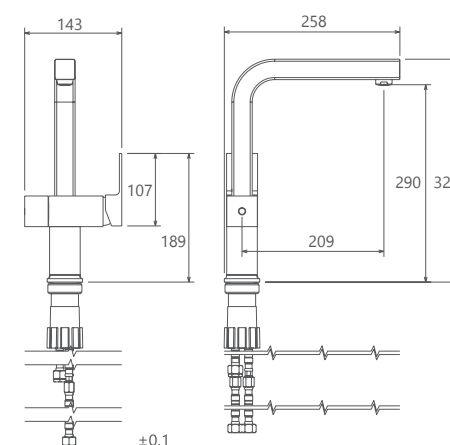

- نصب سریع و آسان
- ساختار ارگونومیک
- سایز کارتریج: 40 mm
- کنترل کیفیت صددرصد
- قابلیت ارتجاع بیشتر
- کارتریج سرامیکی مقاوم در برابر دما و فشار بالا
- دارای اتصال مستقیم با دستگاه تصفیه آب
- پوشش PVD (لایه نشانی تحت خلاء) مطابق با استاندارد روز دنیا
- دارای پرلاتور کاهنده مصرف آب
- پاکیزگی آسان
- آشپزخانه از نوع معمولی و فنری

آشپزخانه دومنظوره فنری
201100280005

آشپزخانه دومنظوره
201100260005

- نصب سریع و آسان
- ساختار ارگونومیک
- سایز کارتریج: 35 mm
- کنترل کیفیت صددرصد
- قابلیت ارتجاع بیشتر
- کارتریج سرامیکی مقاوم در برابر دما و فشار بالا
- دارای اتصال مستقیم با دستگاه تصفیه آب
- دارای پرلاتور کاهنده مصرف آب
- پاکیزگی آسان
- آشپزخانه از نوع معمولی و فنری

آشپزخانه دومنظوره فنری
201100290005