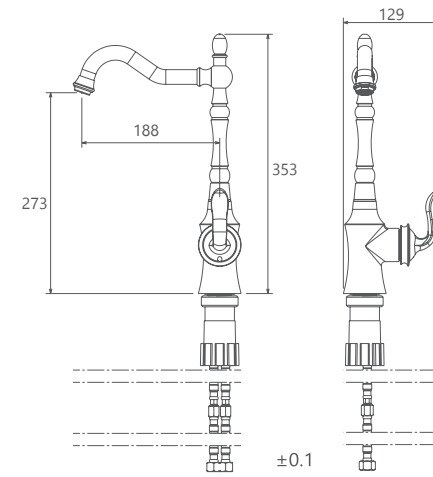

روشویی ثابت
201060210005

روشویی پایه بلند
201050210005

آشپزخانه
201010210005

Luka

Collection

آشپزخانه
201010180005

- کارتریج سرامیکی مقاوم در برابر دما و فشار بالا
- دارای پرلاتور کاهنده مصرف آب
- رسوب پذیری کمتر سطح به دلیل طراحی خاص بدنه
- پوشش PVD (لایه نشانی تحت خلاء) مطابق با استاندارد روز دنیا
- نصب سریع و آسان
- پاکیزگی آسان
- ساختار ارگونومیک
- سایز کارتریج: ۳۵ mm
- کنترل کیفیت صددرصد
- پوشش رنگ از نوع پودری الکترواستاتیک با ضخامت بیش از ۱۰۰ میکرون