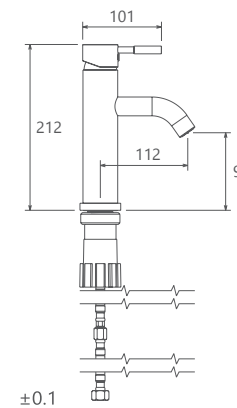

- کارتریج سرامیکی مقاوم در برابر دما و فشار بالا
- دارای پرلاتور کاهنده مصرف آب
- رسوب پذیری کمتر سطح به دلیل طراحی خاص بدنه
- نصب سریع و آسان
- پوشش رنگ از نوع پودری الکترواستاتیک با ضخامت بیش از ۱۰۰ میکرون
- پوشش PVD (لایه نشانی تحت خلاء) مطابق با استاندارد روز دنیا
- پاکیزگی آسان
- ساختار ارگونومیک
- سایز کارتریج: ۳۵ mm
- کنترل کیفیت صددرصد

آشپزخانه
201010170005