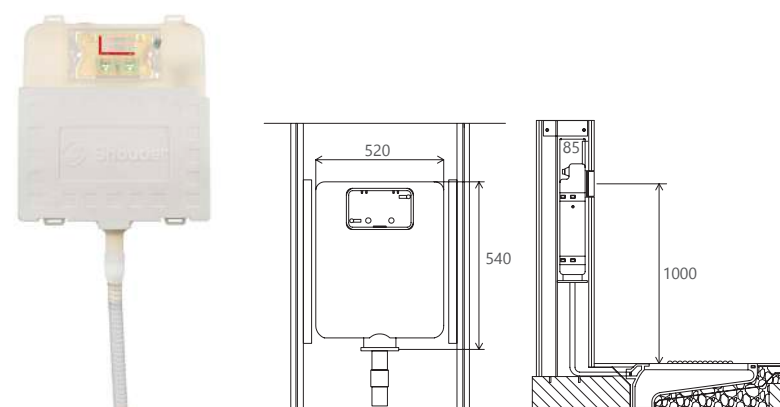

- پوشش PVD (لایه نشانی تحت خلاء) مطابق با استاندارد روز دنیا
- ساختار ارگونومیک
- پاکیزگی آسان
- دقت در جزئیات
- اشغال فضای کمتر
- پوشش رنگ الکترواستاتیک
- آلیاژ برنج خالص
- ضد زنگ و خوردگی

20228000002