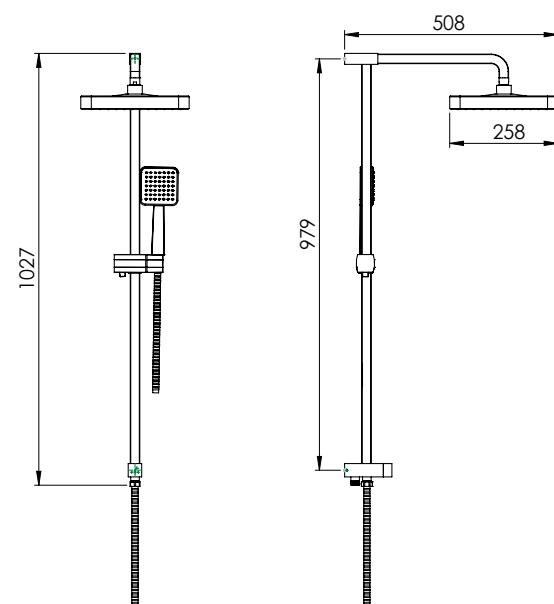

- ساختار ارگونومیک
- قابلیت تنظیم ارتفاع برای دوش ثابت و سیار
- کنترل کیفیت ۱۰۰ درصد
- سر دوش دو منظوره ثابت و متحرک
- رسوب سطحی کمتر به دلیل طراحی خاص بدنه
- نازل های سیلیکونی سر دوش با رسوب کمتر
- نصب سریع و آسان

201130000007

- ساختار ارگونومیک
- قابلیت تنظیم ارتفاع برای دوش ثابت و سیار
- کنترل کیفیت ۱۰۰ درصد
- سر دوش دو منظوره ثابت و متحرک
- رسوب سطحی کمتر به دلیل طراحی خاص بدنه
- نازل های سیلیکونی سر دوش با رسوب کمتر
- نصب سریع و آسان

201130000015