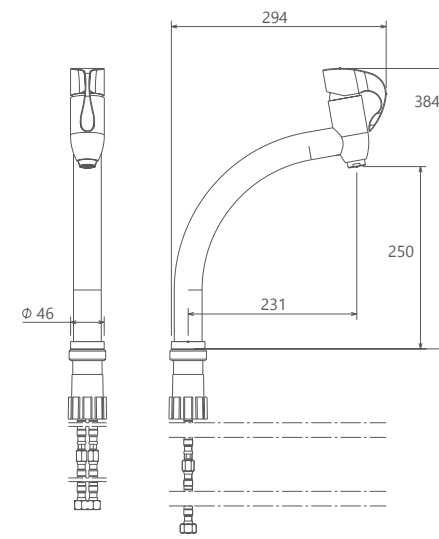

- کارتریج سرامیکی مقاوم در برابر دما و فشار بالا
- دارای پلاتین کاهنده مصرف آب
- رسوب پذیری کمتر سطح به دلیل طراحی خاص بدنه
- پوشش PVD (لایه نشانی تحت خلاء) مطابق با استاندارد روز دنیا
- دارای خاصیت آنتی باکتریال با استفاده از تکنولوژی پیشرفته
- پوشش رنگ از نوع پودری الکترواستاتیک با ضخامت بیش از ۱۰۰ میکرون
- نصب سریع و آسان
- پاکیزگی آسان
- ساختار ارگونومیک
- سایز کارتریج: ۳۵ mm
- کنترل کیفیت صددرصد
- طراحی انحصاری