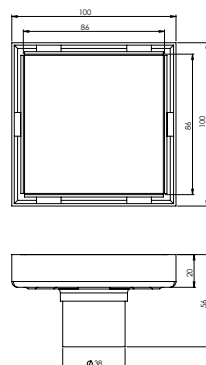

کفشور سرامیکی ۳۰ سانتی متر
201230000095