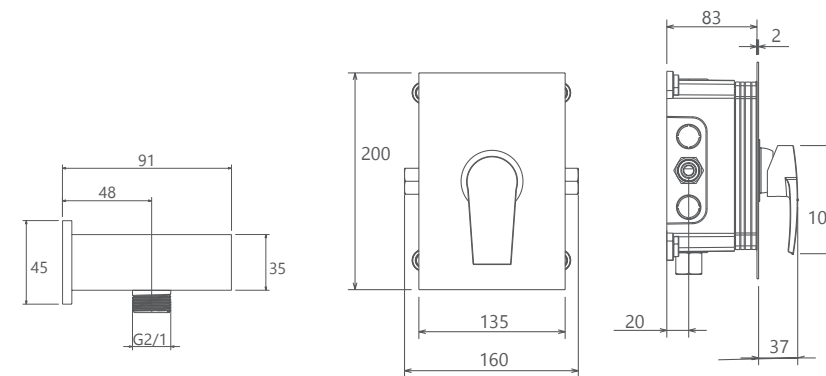

● ABS

- کارتریج سرامیکی مقاوم در برابر دما و فشار بالا
- نصب سریع و آسان
- نازل های سیلیکونی سردوش با قابلیت رسوب گیری کمتر
- دوش های توکار قابل ارائه در دو مدل بازویی (دیواری) و یا سقفی
- اشغال فضای کمتر
- پاکیزگی آسان
- ساختار ارگونومیک
- سایز کارتریج: 35 mm
- کنترل کیفیت صددرصد
- امکان دسترسی به قطعات داخلی بدون تخریب
- منعطف در جانمایی