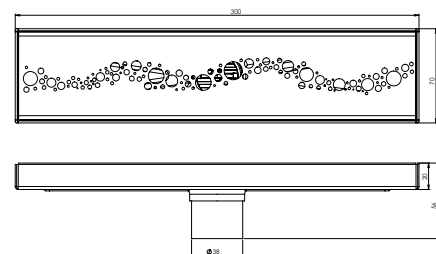

کفشور گریز ۳۰ سانتی متر
201230000067

کفشور لنا ۳۰ سانتی متر
201230000062

کفشور لیدز ۳۰ سانتی متر
201230000063

- ساختار ارگونومیک
- زیبایی ماندگار
- نصب سریع و آسان
- کنترل کیفیت صددرصد
- امکان دسترسی به قطعات داخلی بدون تخریب
- دقت در جزئیات
- پوشش PVD (لایه نشانی تحت خلاء) مطابق با استاندارد روز دنیا
- پوشش رنگ از نوع پودری الکترواستاتیک با ضخامت بیش از ۱۰۰ میکرون
- آلیاژ برنج خالص
- ضد زنگ و خوردگی