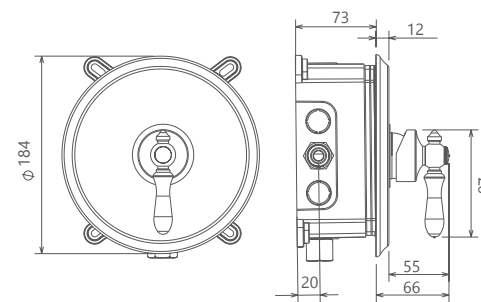

202180381518

مشکی اکروم مشکی اپلا شیری اکروم شیری اپلا کروم مات طلا مات طلا کروم

Zigmond Collection

● BRASS

● ABS

- اشغال فضای کمتر
- نصب سریع و آسان
- نازل های سیلیکونی سردوش با قابلیت رسوب گیری کمتر
- دوش های توکار قابل ارائه در دو مدل بازویی (دیواری) و یا سقفی
- امکان دسترسی به قطعات داخلی بدون تخریب
- منطف در جانمایی
- کارتریج سرامیکی مقاوم در برابر دما و فشار بالا
- پاکیزگی آسان
- ساختار ارگونومیک
- سایز کارتریج: 35 mm
- کنترل کیفیت صددرصد