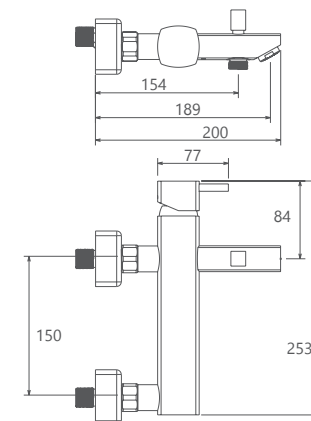

آشپزخانه ۲ منظوره
201100200005

توالت
201030200005

حمام
201020200005

- کارتریج سرامیکی مقاوم در برابر دما و فشار بالا
- دارای اتصال مستقیم با دستگاه تصفیه آب
- دارای پرلاتور کاهشده مصرف آب
- رسوب پذیری کمتر سطح به دلیل طراحی خاص بدنه
- پوشش رنگ از نوع پودری الکترواستاتیک با ضخامت بیش از ۱۰۰ میکرون
- پوشش PVD (لایه نشانی تحت خلاء) مطابق با استاندارد روز دنیا
- پاکیزگی آسان
- ساختار ارگونومیک
- سایز کارتریج: ۳۵ mm
- کنترل کیفیت صددرصد