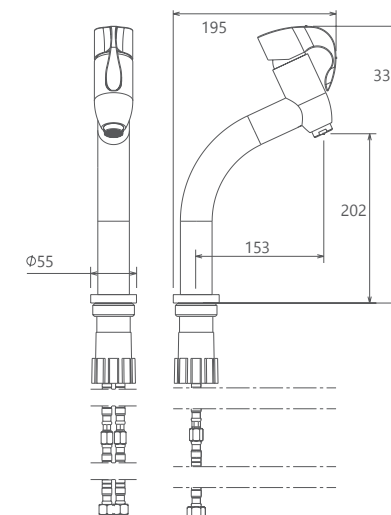

- کارتریج سرامیکی مقاوم در برابر دما و فشار بالا
- دارای پلاتین کاهنده مصرف آب
- رسوب پذیری کمتر سطح به دلیل طراحی خاص بدنه
- پوشش PVD (لایه نشانی تحت خلاء) مطابق با استاندارد روز دنیا
- دارای خاصیت آنتی باکتریال با استفاده از تکنولوژی پیشرفته
- پوشش رنگ از نوع پودری الکترواستاتیک با ضخامت بیش از ۱۰۰ میکرون
- نصب سریع و آسان
- پاکیزگی آسان
- ساختار ارگونومیک
- سایز کارتریج: ۳۵ mm
- کنترل کیفیت صددرصد
- طراحی انحصاری