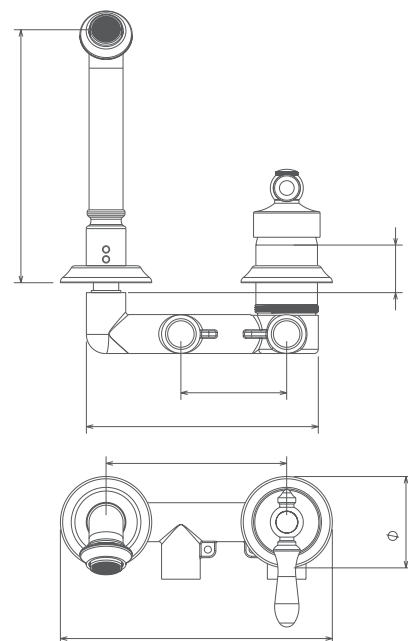

- اشغال فضای کمتر
- ساختار ارگونومیک
- سایز کارتریج: ۳۵ mm
- کنترل کیفیت صددرصد
- کارتریج سرامیکی مقاوم در برابر دما و فشار بالا
- نصب سریع و آسان
- پاکیزگی آسان
- منعطف در جانمایی

202180411619

- اشغال فضای کمتر
- ساختار ارگونومیک
- سایز کارتریج: ۳۵ mm
- کنترل کیفیت صددرصد
- کارتریج سرامیکی مقاوم در برابر دما و فشار بالا
- نصب سریع و آسان
- پاکیزگی آسان
- منعطف در جانمایی