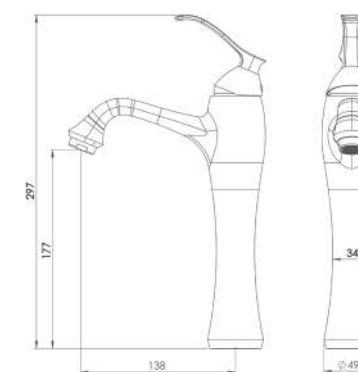

- کارتریج سرامیکی مقاوم در برابر دما و فشار بالا
- دارای پرتاتور کاهنده مصرف آب
- رسوب پذیری کمتر سطح به دلیل طراحی خاص بدنه
- پوشش رنگ از نوع پودری الکترواستاتیک با ضخامت بیش از ۱۰۰ میکرون
- پوشش PVD (لایه نشانی تحت خلاء) مطابق با استاندارد روز دنیا
- پاکیزگی آسان
- نصب سریع و آسان
- ساختار ارگونومیک
- سایز کارتریج: ۳۵ mm
- کنترل کیفیت صددرصد