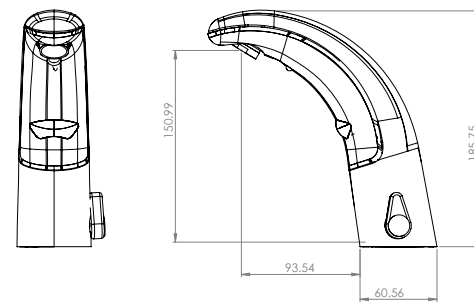

- پوشش PVD (لایه نشانی تحت خلاء) مطابق با استاندارد روز دنیا - نصب سریع و آسان
- دارای خاصیت آنتی باکتریال با استفاده از تکنولوژی پیشرفته - ساختار ارگونومیک
- نظافت آسان - کنترل کیفیت صددرصد