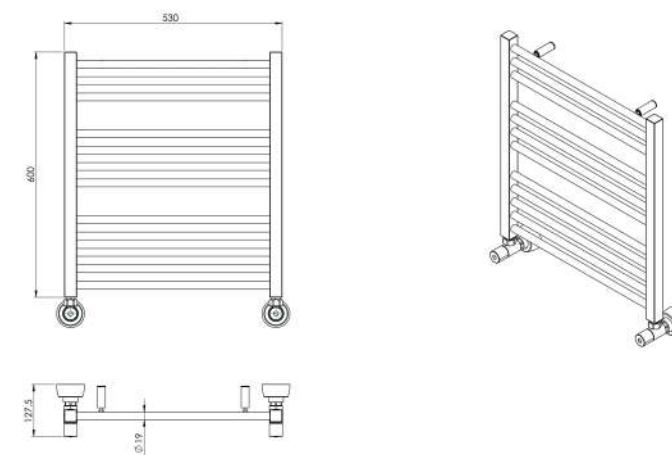

حوله خشک کن گرد ۶۰ * ۵۰
20124000005