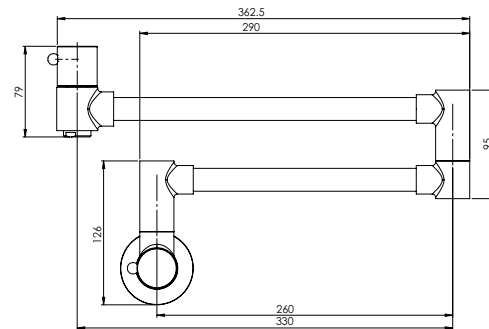

طلا
201300000001