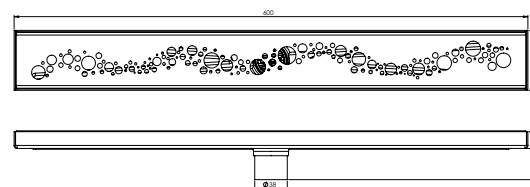

کفشور لنا ۶۰ سانتی متر
201230000071