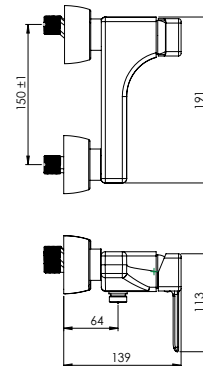

روشویی ثابت
201060000006