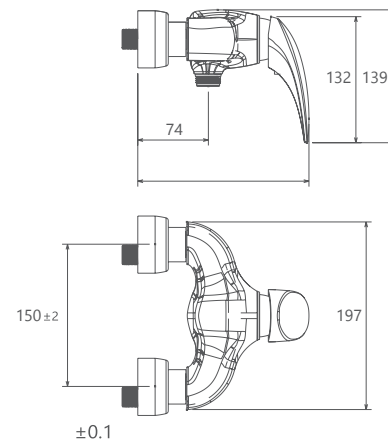

روشویی ثابت
201060130005

روشویی پایه بلند
201050130005

آشپزخانه
201010120005

توالت
201030120005

حمام
201020120005

- نصب سریع و آسان
- دارای پلاتور کاهنده مصرف آب
- پاکیزگی آسان
- ساختار ارگونومیک
- سایز کارتریج: 40 mm
- کنترل کیفیت صددرصد
- کارتریج سرامیکی مقاوم در برابر دما و فشار بالا
- رسوب پذیری کمتر سطح به دلیل طراحی خاص بدنه
- پوشش PVD (لایه نشانی تحت خلاء) مطابق با استاندارد روز دنیا
- دارای خاصیت آنتی باکتریال با استفاده از تکنولوژی پیشرفته
- پوشش رنگ از نوع پودری الکترواستاتیک با ضخامت بیش از ۱۰۰ میکرون