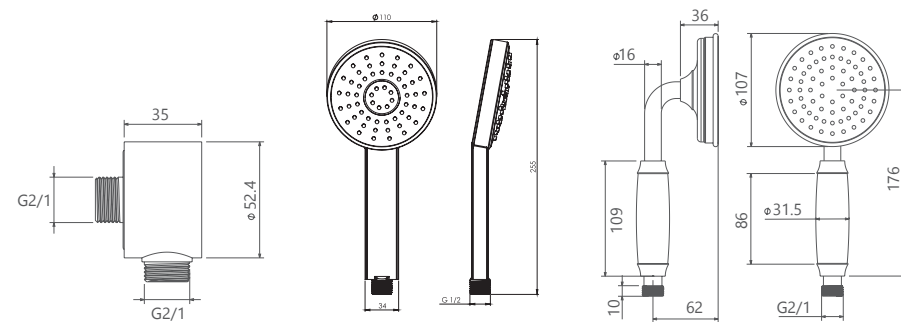

● BRASS

● ABS

● ABS

● BRASS