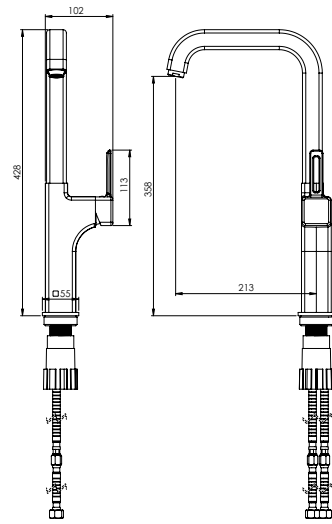

- ساختار ارگونومیک
- نصب سریع و آسان
- سایز کارتریج: ۳۵ mm
- کنترل کیفیت صددرصد
- ضد زنگ و خوردگی
- کارتریج سرامیکی مقاوم در برابر دما و فشار بالا
- دارای پرتاتور کاهنده مصرف آب
- پوشش رنگ از نوع پودری الکترواستاتیک با ضخامت بیش از ۱۰۰ میکرون
- آلیاژ برنج خالص
- پوشش PVD (لایه نشانی تحت خلاء) مطابق با استاندارد روز دنیا
- دسته اهرمی برای کنترل بدون زحمت دما و جریان آب