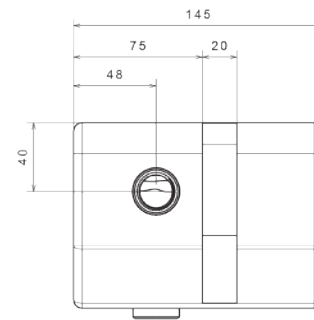

- اشغال فضای کمتر
- ساختار ارگونومیک
- سایز کارتریج: ۳۵ mm
- کنترل کیفیت صددرصد
- کارتریج سرامیکی مقاوم در برابر دما و فشار بالا
- نصب سریع و آسان
- پاکیزگی آسان
- منعطف در جانمایی

202180411619

- اشغال فضای کمتر
- ساختار ارگونومیک
- سایز کارتریج: ۳۵ mm
- کنترل کیفیت صددرصد
- کارتریج سرامیکی مقاوم در برابر دما و فشار بالا
- نصب سریع و آسان
- پاکیزگی آسان
- منعطف در جانمایی

202180411505

Zigmond

- اشغال فضای کمتر
- ساختار ارگونومیک
- سایز کارتریج: ۳۵ mm
- کنترل کیفیت صددرصد
- کارتریج سرامیکی مقاوم در برابر دما و فشار بالا
- نصب سریع و آسان
- پاکیزگی آسان
- منعطف در جانمایی

باکس حمام
202260590000

باکس توالت
202260590000

- اشغال فضای کمتر
- ساختار ارگونومیک
- سایز کارتریج: ۳۵ mm
- کنترل کیفیت صددرصد
- کارتریج سرامیکی مقاوم در برابر دما و فشار بالا
- نصب سریع و آسان
- پاکیزگی آسان
- منعطف در جانمایی