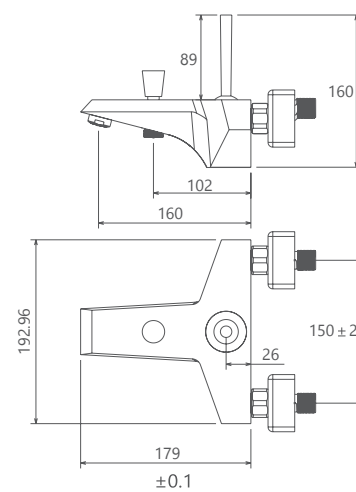

- ساختار ارگونومیک
- نصب سریع و آسان
- سایز کارتریج: ۳۵ mm
- کنترل کیفیت صددرصد
- ضد زنگ و خوردگی
- کارتریج سرامیکی مقاوم در برابر دما و فشار بالا
- دارای پرتاتور کاهنده مصرف آب
- پوشش رنگ از نوع پودری الکترواستاتیک با ضخامت بیش از ۱۰۰ میکرون
- آلیاژ برنج خالص
- پوشش PVD (لایه نشانی تحت خلاء) مطابق با استاندارد روز دنیا
- دسته اهرمی برای کنترل بدون زحمت دما و جریان آب

توالت
201030230005

حمام
201020230005

- ساختار ارگونومیک
- کارتریج joestik (جواستیک)
- سایز کارتریج: ۳۵ mm
- کنترل کیفیت صددرصد
- طراحی انحصاری
- کارتریج سرامیکی مقاوم در برابر دما و فشار بالا
- دارای پرلاتور کاهنده مصرف آب
- پوشش رنگ از نوع پودری الکترواستاتیک با ضخامت بیش از ۱۰۰ میکرون
- نصب سریع و آسان
- پاکیزگی آسان