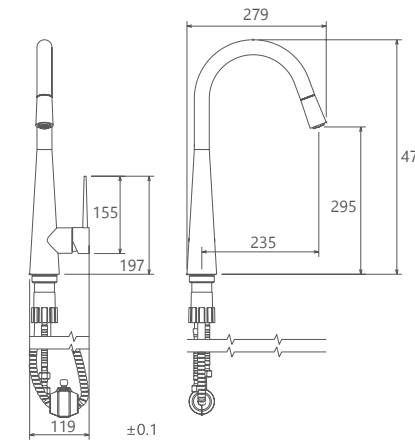

کروم
201080250005