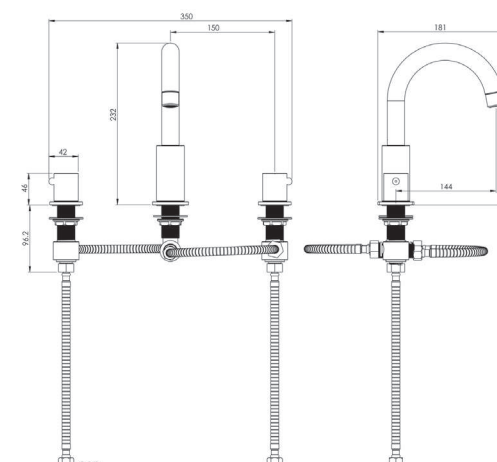

بیزانس
201070240005

کروم

- کارتریج سرامیکی مقاوم در برابر دما و فشار بالا
- دارای پرلاتور کاهنده مصرف آب
- رسوب پذیری کمتر سطح به دلیل طراحی خاص بدنه
- پوشش PVD (لایه نشانی تحت خلاء) مطابق با استاندارد روز دنیا
- پاکیزگی آسان
- ساختار ارگونومیک
- سایز مغزی: ۱/۲ اینچ
- کنترل کیفیت صددرصد

مارینو
201070170005

کروم

- پاکیزگی آسان
- ساختار ارگونومیک
- سایز کارتریج: ۳۵ mm
- کنترل کیفیت صددرصد
- کارتریج سرامیکی مقاوم در برابر دما و فشار بالا
- نصب سریع و آسان
- امکان دسترسی به قطعات داخلی بدون تخریب
- منعطف در جانمایی
- اشغال فضای کمتر