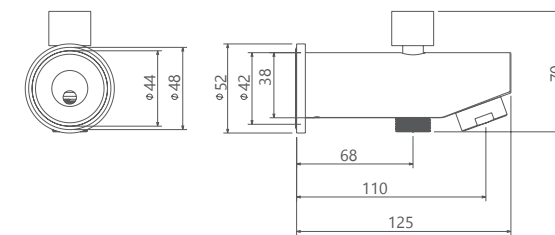

حمام تیپ ۴ دیواری ABS
202150381405

● ABS

حمام تیپ ۴ سقفی Brass
202150381105