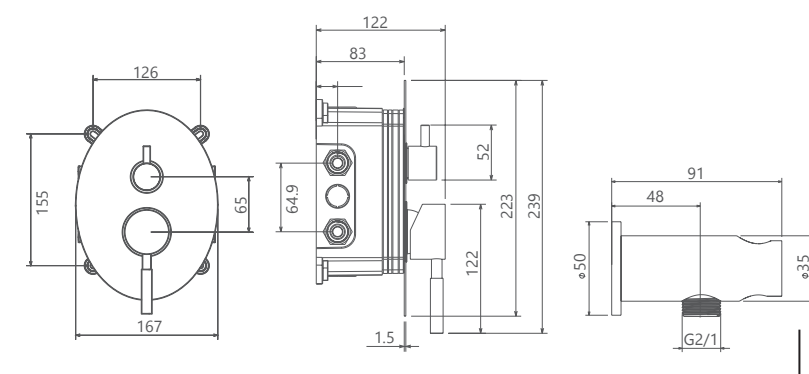

- پاکیزگی آسان
- ساختار ارگونومیک
- سایز کارتریج: ۳۵ mm
- کنترل کیفیت صددرصد
- کارتریج سرامیکی مقاوم در برابر دما و فشار بالا
- نصب سریع و آسان
- امکان دسترسی به قطعات داخلی بدون تخریب
- منعطف در جانمایی
- اشغال فضای کمتر

روغن
202190380005