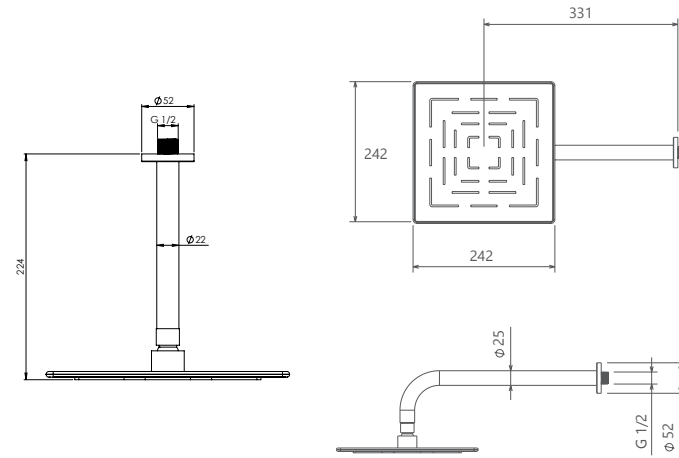

● BRASS

● ABS

- اشغال فضای کمتر
- نصب سریع و آسان
- نازل های سیلیکونی سردوش با قابلیت رسوب گیری کمتر
- دوش های توکار قابل ارائه در دو مدل بازویی دیواری و یا سقفی
- امکان دسترسی به قطعات داخلی بدون تخریب
- منطف در جانمایی
- کارتریج سرامیکی مقاوم در برابر دما و فشار بالا
- پاکیزگی آسان
- ساختار ارگونومیک
- سایز کارتریج: ۳۵ mm
- کنترل کیفیت صددرصد