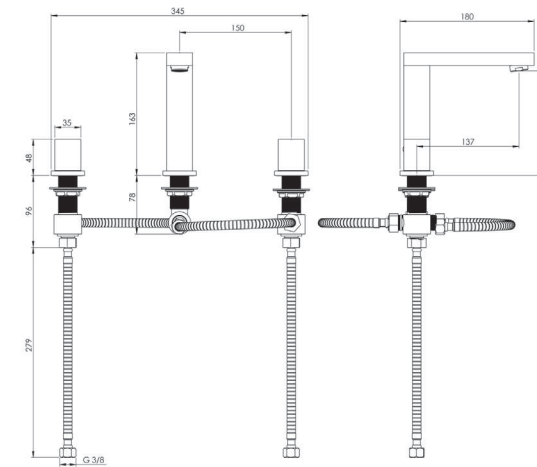

رومر پلاس
202190400005

رومر
202190390005

مشکی اکروم مشکی اطلا شیری اکروم شیری اطلا کروم مات طلا مات طلا کروم

- ساختار ارگونومیک
- سایز مغزی: ۱/۲ اینچ
- کنترل کیفیت صددرصد
- مغزی سرامیکی مقاوم در برابر دما و فشار بالا
- دارای پرلاتور کاهشده مصرف آب
- پاکیزگی آسان
- نصب سریع و آسان