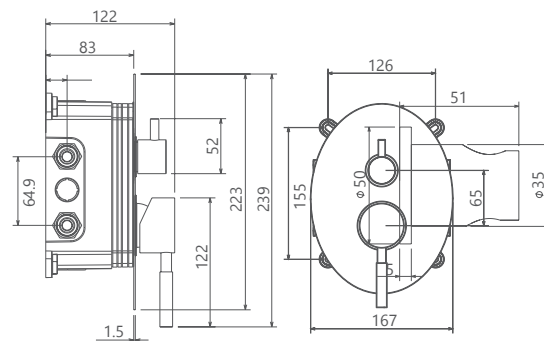

توالت
202160380005

● BRASS

● ABS

● BRASS

● ABS

● BRASS

● ABS

حمام تیپ ۳ سقفی Brass
202150380705