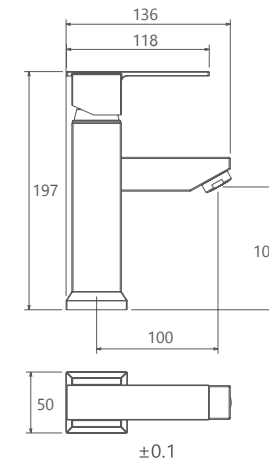

روشویی ثابت
201060080005

روشویی زدرآ
201310080005

آشپزخانه
201010080005

آشپزخانه
201010070005

توالت
201030070005

حمام
201020070005

- پاكيزگي آسان
- ساختار ارگونوميك
- سايز كارتريج: 35 mm
- كنترل كيفيت صددرصد
- كارتريج سراميكي مقاوم در برابر دما و فشار بالا
- داراي پرلاتور كاهنده مصرف آب
- نصب سريع و آسان