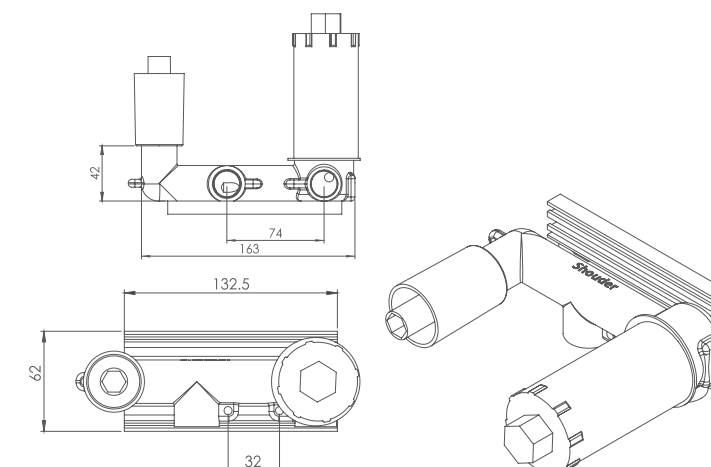

- اشغال فضای کمتر
- ساختار ارگونومیک
- سایز کارتریج: ۳۵ mm
- کنترل کیفیت صددرصد
- کارتریج سرامیکی مقاوم در برابر دما و فشار بالا
- نصب سریع و آسان
- پاکیزگی آسان
- منعطف در جانمایی

باکس حمام
202260590000

باکس توالت
202260590000

- اشغال فضای کمتر
- ساختار ارگونومیک
- سایز کارتریج: ۳۵ mm
- کنترل کیفیت صددرصد
- کارتریج سرامیکی مقاوم در برابر دما و فشار بالا
- نصب سریع و آسان
- پاکیزگی آسان
- منعطف در جانمایی

Box A
202260580000

Box B
202260590000