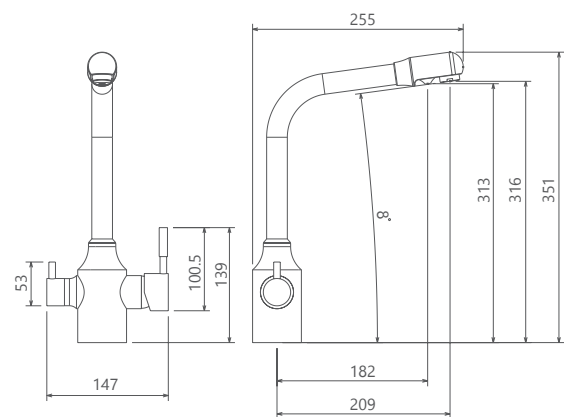

- کارتریج سرامیکی مقاوم در برابر دما و فشار
- دارای پرتاتور کاهنده مصرف آب
- دارای اتصال مستقیم به دستگاه تصفیه آب
- نصب سریع و آسان
- پاکیزگی آسان
- دارای خروجی مجزای آب تصفیه شده در دهانه شیر
- رسوب پذیری کمتر به دلیل طراحی خاص بدنه
- ساختار ارگونومیک
- سایز کارتریج: ۳۵ mm
- کنترل کیفیت صددرصد

آشپزخانه مدل آلبرتا با عملکرد دو منظوره، دارای سه ورودی آب سرد، آب گرم و دستگاه تصفیه آب در پایین شیر است. این شیر دارای دو اهرم آب سرد - گرم و دستگاه تصفیه آب می باشد.

آشپزخانه دومنظوره
201100300005

- کارتریج سرامیکی مقاوم در برابر دما و فشار بالا
- رسوب پذیری کمتر سطح به دلیل طراحی خاص بدنه
- دارای خاصیت آنتی باکتریال با استفاده از تکنولوژی پیشرفته
- پوشش PVD (لایه نشانی تحت خلاء) مطابق با استاندارد روز دنیا
- پوشش رنگ از نوع پودری الکترواستاتیک با ضخامت بیش از ۱۰۰ میکرون
- نصب سریع و آسان
- پاکیزگی آسان
- دارای پرتاتور کاهنده مصرف آب
- ساختار ارگونومیک
- سایز کارتریج: ۴۰ mm
- کنترل کیفیت صددرصد