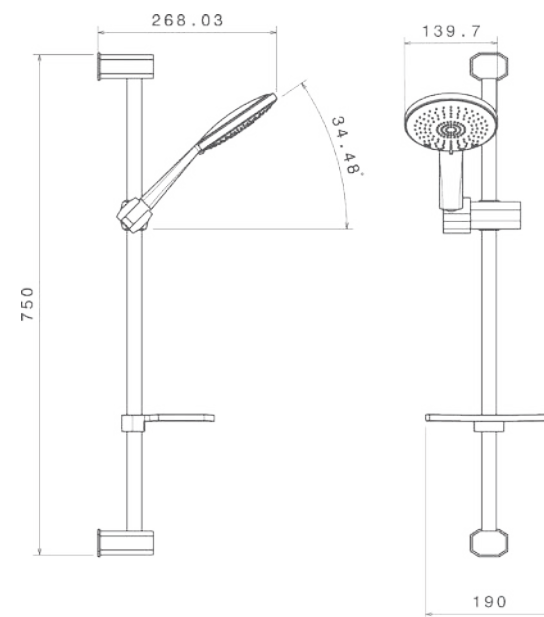

کروم

- رسوب پذیری پایین به دلیل طراحی خاص بدنه
- نازل های سیلیکونی سر دوش با رسوب کمتر
- نصب سریع و آسان
- ساختار ارگونومیک
- کنترل کیفیت ۱۰۰ درصد