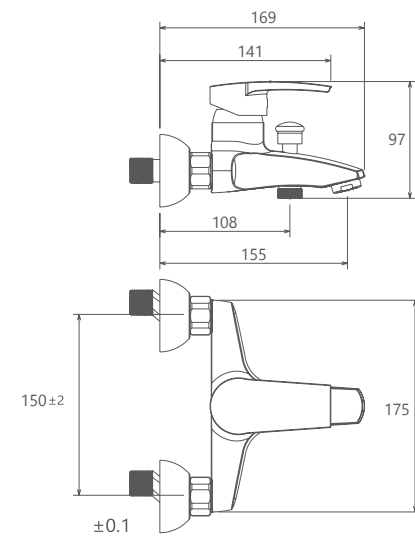

- کارتریج سرامیکی مقاوم در برابر دما و فشار بالا
- دارای پرلاتور کاهش دهنده مصرف آب
- رسوب پذیری کمتر سطح به دلیل طراحی خاص بدنه
- نصب سریع و آسان
- پاکیزگی آسان
- ساختار ارگونومیک
- سایز کارتریج: 40 mm
- کنترل کیفیت صددرصد

روشویی ثابت
201060050005

روشویی زدرا
201310050005

- کارتریج سرامیکی مقاوم در برابر دما و فشار بالا
- دارای پلاتور کاهنده مصرف آب
- رسوب پذیری کمتر سطح به دلیل طراحی خاص بدنه
- نصب سریع و آسان
- پاکیزگی آسان
- ساختار ارگونومیک
- سایز کارتریج: 40 mm
- کنترل کیفیت صددرصد

آشپزخانه
201010020005

توالت
201030020005

حمام
201020020005

- کارتریج سرامیکی مقاوم در برابر دما و فشار بالا
- دارای پرلاتور کاهشده مصرف آب
- رسوب پذیری کمتر سطح به دلیل طراحی خاص بدنه
- نصب سریع و آسان
- پاکیزگی آسان
- ساختار ارگونومیک
- سایز کارتریج: ۳۵ mm
- کنترل کیفیت صددرصد