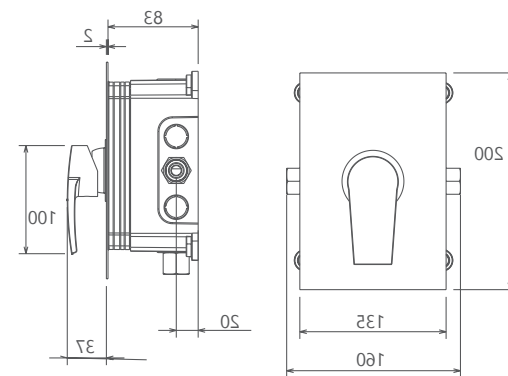

- کارتریج سرامیکی مقاوم در برابر دما و فشار بالا
- نصب سریع و آسان
- نازل های سیلیکونی سردوش با قابلیت رسوب گیری کمتر
- دوش های توکار قابل ارائه در دو مدل بازویی (دیواری) و یا سقفی
- اشغال فضای کمتر
- پاکیزگی آسان
- ساختار ارگونومیک
- سایز کارتریج: 35 mm
- کنترل کیفیت صددرصد
- امکان دسترسی به قطعات داخلی بدون تخریب
- منعطف در جانمایی

حمام تیپ ۱ دیواری Brass
202150400305