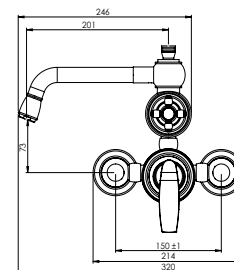

- کارتریج سرامیکی مقاوم در برابر دما و فشار بالا
- دارای پرتاتور کاهنده مصرف آب
- رسوب پذیری کمتر سطح به دلیل طراحی خاص بدنه
- پوشش PVD (لایه نشانی تحت خلاء) مطابق با استاندارد روز دنیا
- شیرآشپزخانه شآوری جهت پوشش فضای بیشتر در هنگام شستشو
- آلیاژ برنج خالص
- ضد زنگ و خوردگی
- ساختار ارگونومیک
- نصب سریع و آسان
- سایز کارتریج: ۳۵ mm
- کنترل کیفیت صددرصد