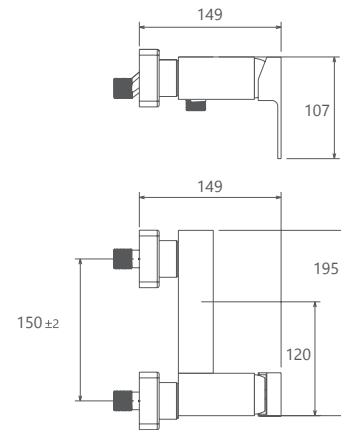

روشویی ثابت
201060120005

روشویی زدرا
201310120005

آشپزخانه
201010190005

توالت
201030190005

حمام
201020190005

- ساختار ارگونومیک
- دارای پلاتور کاهنده مصرف آب
- نصب سریع و آسان
- پاکیزگی آسان
- کارتریج سرامیکی مقاوم در برابر دما و فشار بالا
- سایز کارتریج: ۳۵ mm
- کنترل کیفیت صددرصد