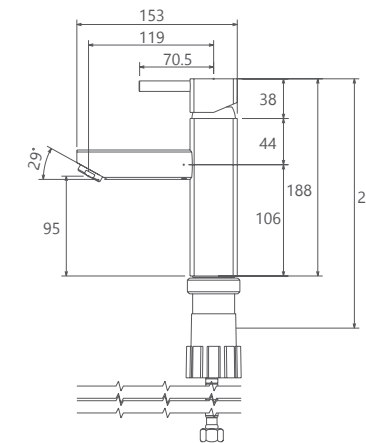

آشپزخانه ۲ منظوره
201100200005

توالت
201030200005

حمام
201020200005

- کارتریج سرامیکی مقاوم در برابر دما و فشار بالا
- دارای اتصال مستقیم با دستگاه تصفیه آب
- دارای پرلاتور کاهشده مصرف آب
- رسوب پذیری کمتر سطح به دلیل طراحی خاص بدنه
- پوشش رنگ از نوع پودری الکترواستاتیک با ضخامت بیش از ۱۰۰ میکرون
- پوشش PVD (لایه نشانی تحت خلاء) مطابق با استاندارد روز دنیا
- پاکیزگی آسان
- ساختار ارگونومیک
- سایز کارتریج: ۳۵ mm
- کنترل کیفیت صددرصد