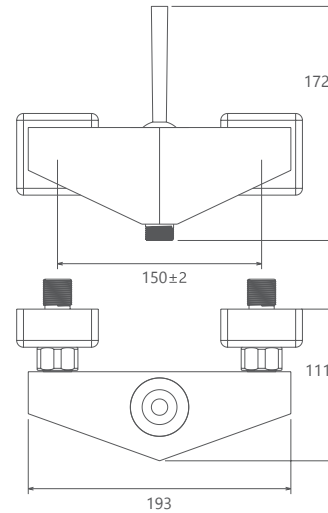

- ساختار ارگونومیک
- نصب سریع و آسان
- سایز کارتریج: ۳۵ mm
- کنترل کیفیت صددرصد
- ضد زنگ و خوردگی
- کارتریج سرامیکی مقاوم در برابر دما و فشار بالا
- دارای پرتاتور کاهنده مصرف آب
- پوشش رنگ از نوع پودری الکترواستاتیک با ضخامت بیش از ۱۰۰ میکرون
- آلیاژ برنج خالص
- پوشش PVD (لایه نشانی تحت خلاء) مطابق با استاندارد روز دنیا
- دسته اهرمی برای کنترل بدون زحمت دما و جریان آب

توالت
201030230005

حمام
201020230005

- ساختار ارگونومیک
- کارتریج joestik (جواستیک)
- سایز کارتریج: ۳۵ mm
- کنترل کیفیت صددرصد
- طراحی انحصاری
- کارتریج سرامیکی مقاوم در برابر دما و فشار بالا
- دارای پرلاتور کاهنده مصرف آب
- پوشش رنگ از نوع پودری الکترواستاتیک با ضخامت بیش از ۱۰۰ میکرون
- نصب سریع و آسان
- پاکیزگی آسان