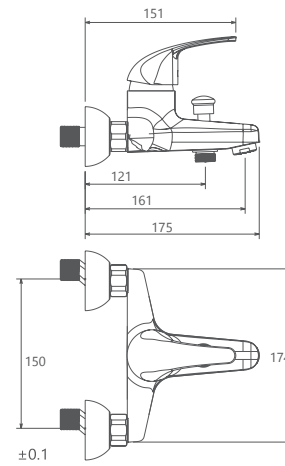

- کارتریج سرامیکی مقاوم در برابر دما و فشار بالا
- دارای پلاتور کاهنده مصرف آب
- رسوب پذیری کمتر سطح به دلیل طراحی خاص بدنه
- نصب سریع و آسان
- پاکیزگی آسان
- ساختار ارگونومیک
- سایز کارتریج: 40 mm
- کنترل کیفیت صددرصد

روشویی ثابت
201060030005