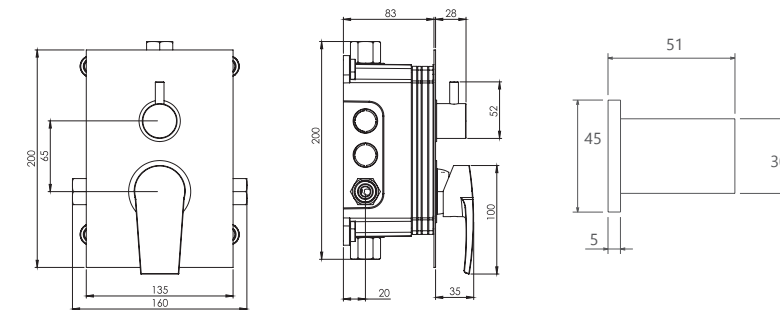

حمام تیب ۲ Brass
202150400505

حمام تیپ ۴ سقفی Brass
202150401305

حمام تیپ ۴ دیواری Brass
202150401105

حمام تیپ ۴ دیواری ABS
202150401405

حمام تیپ ۴ سقفی ABS
202150401205

- اشغال فضای کمتر
- ساختار ارگونومیک
- سایز کارتریج: ۳۵ mm
- کنترل کیفیت صددرصد
- کارتریج سرامیکی مقاوم در برابر دما و فشار بالا
- نصب سریع و آسان
- پاکیزگی آسان
- منعطف در جانمایی