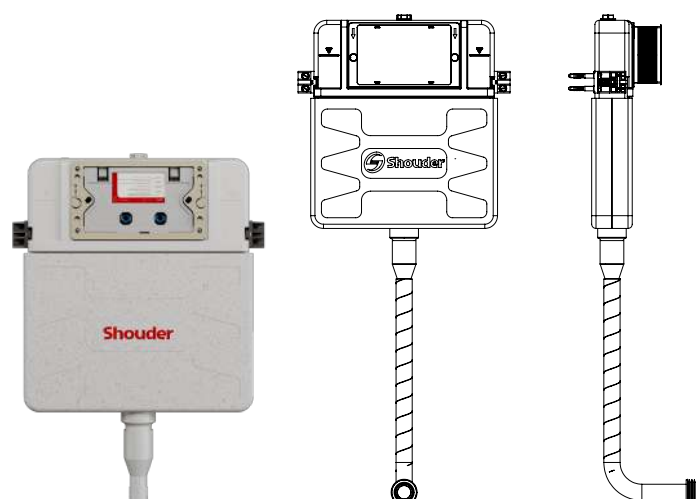

- پوشش PVD (لایه نشانی تحت خلاء) مطابق با استاندارد روز دنیا
- ساختار ارگونومیک
- پاکیزگی آسان
- دقت در جزئیات
- اشغال فضای کمتر
- پوشش رنگ الکترواستاتیک
- آلیاژ برنج خالص
- ضد زنگ و خوردگی

20228000002