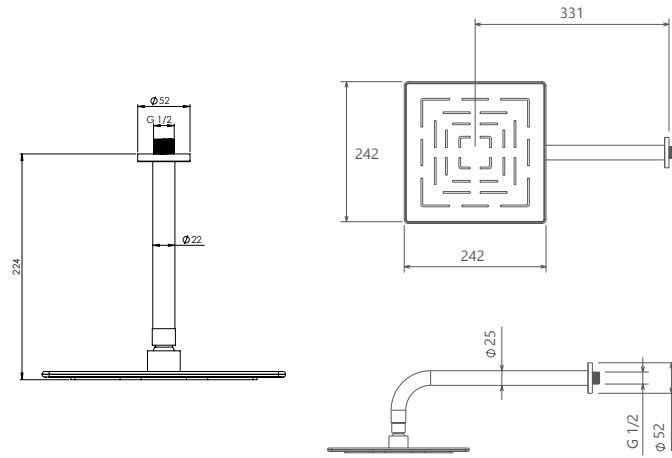

حمام تیپ ۱ سقفی Brass
202150400105

حمام تیپ ۱ دیواری Brass
202150400305

حمام تیپ ۱ سقفی ABS
202150400205

حمام تیپ ۱ دیواری ABS
202150400405

توالت
202160400005

● BRASS

● ABS

● BRASS