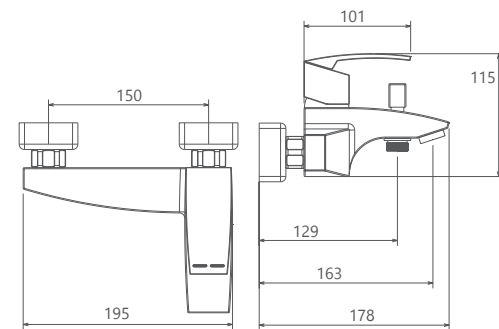

- کارتریج سرامیکی مقاوم در برابر دما و فشار بالا
- دارای پرتاتور کاهنده مصرف آب
- رسوب پذیری کمتر سطح به دلیل طراحی خاص بدنه
- نصب سریع و آسان
- پوشش رنگ از نوع پودری الکترواستاتیک با ضخامت بیش از ۱۰۰ میکرون
- پاکیزگی آسان
- ساختار ارگونومیک
- سایز کارتریج: ۳۵ mm
- کنترل کیفیت صددرصد