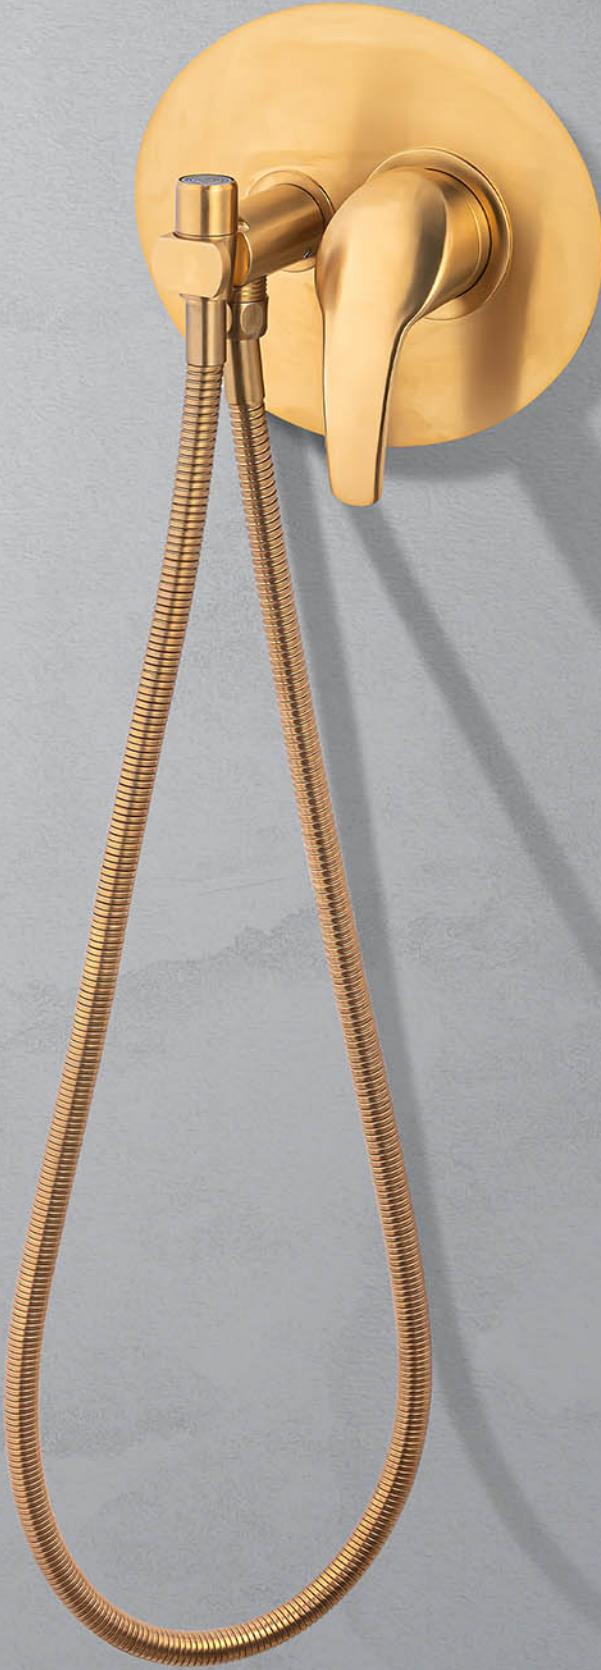

روشویی لوکس  
(BOX C)

توالت تیپ ۱  
(BOX B)

توالت لوکس  
(BOX C)

مدل: فلت کروم  
FELAT CHOROME

شيزر  
SHIZER

مدل: کارون طلای مات

KAROUN MATTE GOLD  
SHIZER MANUFACTURER OF  
SANITARY VALVES

شیزا  
SHIZER