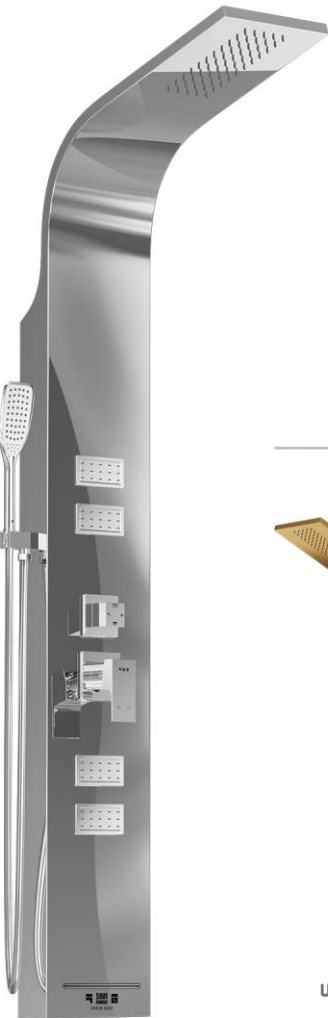

سفید طلا

مشکی کروم

استیل براق

استیل مات  
(خشدار)

Shower Panel R440

استیل براق

CODE R440

مشکی طلا