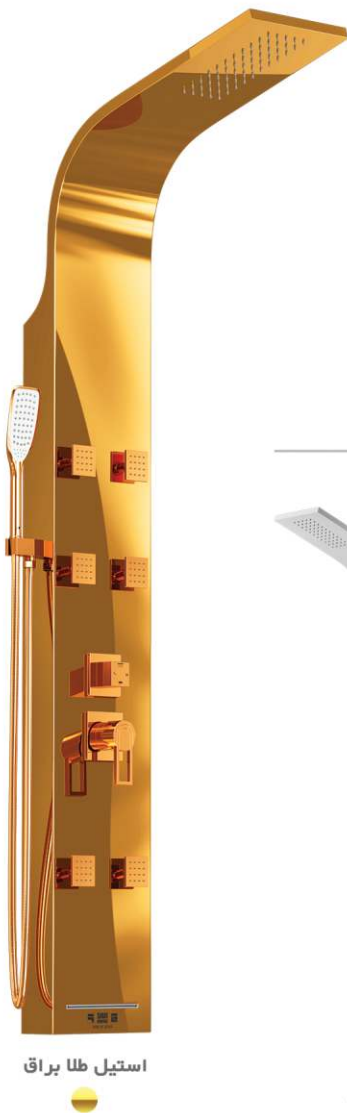

استیل مات  
(خشدار)

Shower Panel R440W

**FARIZ  
SHOWER**

CODE R460

Manufacturer of Shower System

CODE R460W