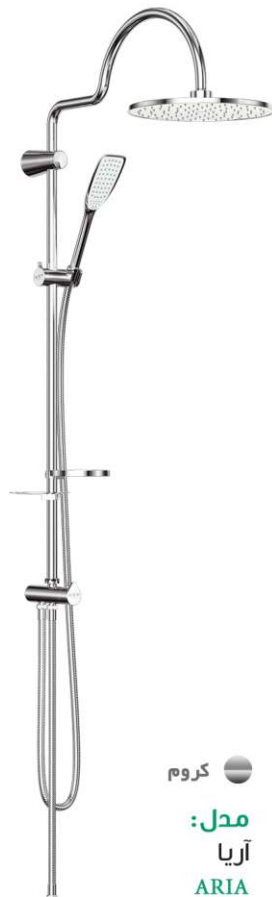

## سری: آریا

- طلا براق

**مدل:**  
آریا  
ARIA

- طلا مات

**مدل:**  
آریا  
ARIA

- کروم

**مدل:**  
آریا  
ARIA

- استیل مات

**مدل:**  
آریا  
ARIA

**FARIZ  
SHOWER**

Manufacturer of Shower System

**ASIAB**

سری: آسیاب

شیری / طلا براق  
تمام شیری

**مدل:**  
آسیاب  
ASIAB

شیری / طلا براق

**مدل:**  
آسیاب  
ASIAB

مشکی / کروم

**مدل:**  
آسیاب  
ASIAB

مشکی طلا

**مدل:**  
آسیاب  
ASIAB

**SIRCH**

سری: سیرچ

شیری / طلا براق  
تمام شیری